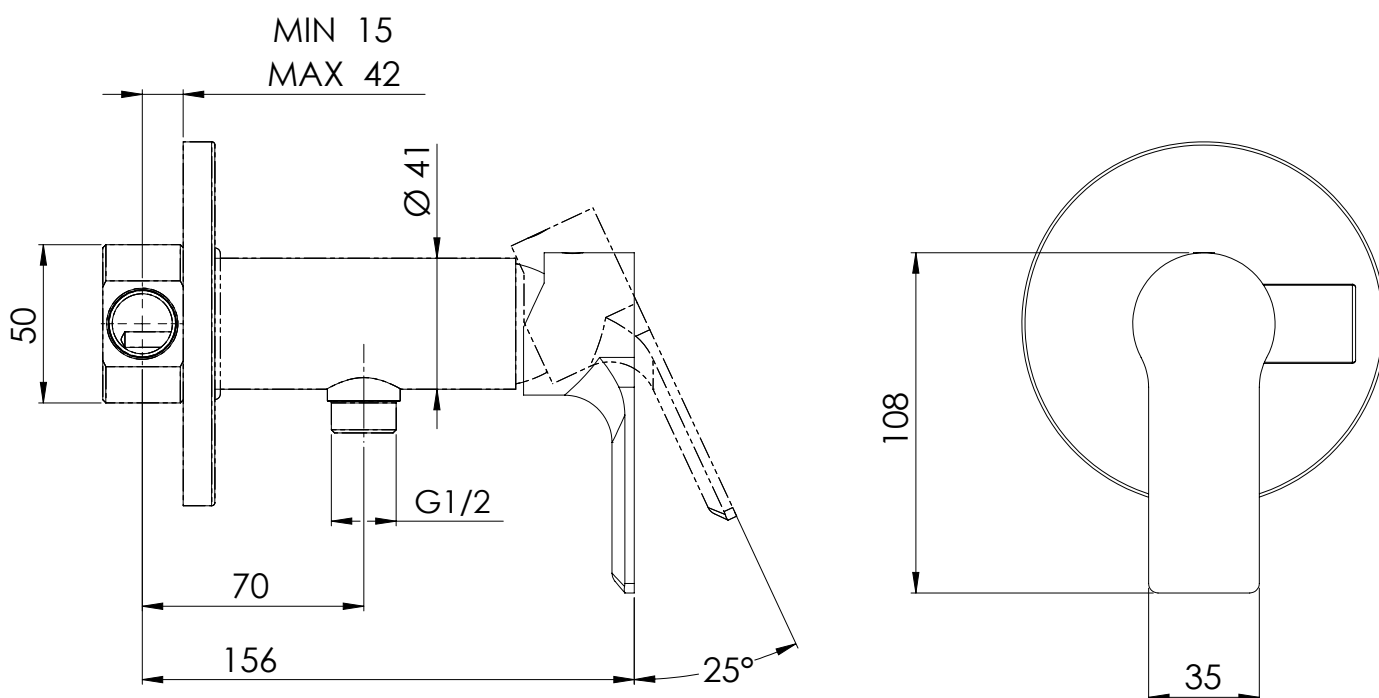

CARATTERISTICHE - FEATURES

Disponibile in Finitura
Available in Finishing

COMPONENTI - COMPONENTS

Cartuccia R52
Cartridge R52

FINITURE - FINISHING

NO
Nero Opaco
Matt Black

BO
Bianco Opaco
Matt White

NP
Nichel Spazzolato
Brushed Nickel

CR
Cromo
Chrome

REMER Rubinetterie S.p.A.

Via Leonardo Da Vinci, 83 - 20062 Cassano d'Adda (MI) - Italy - Tel. +39 0363 364211 - info@remer.eu - www.remer.eu