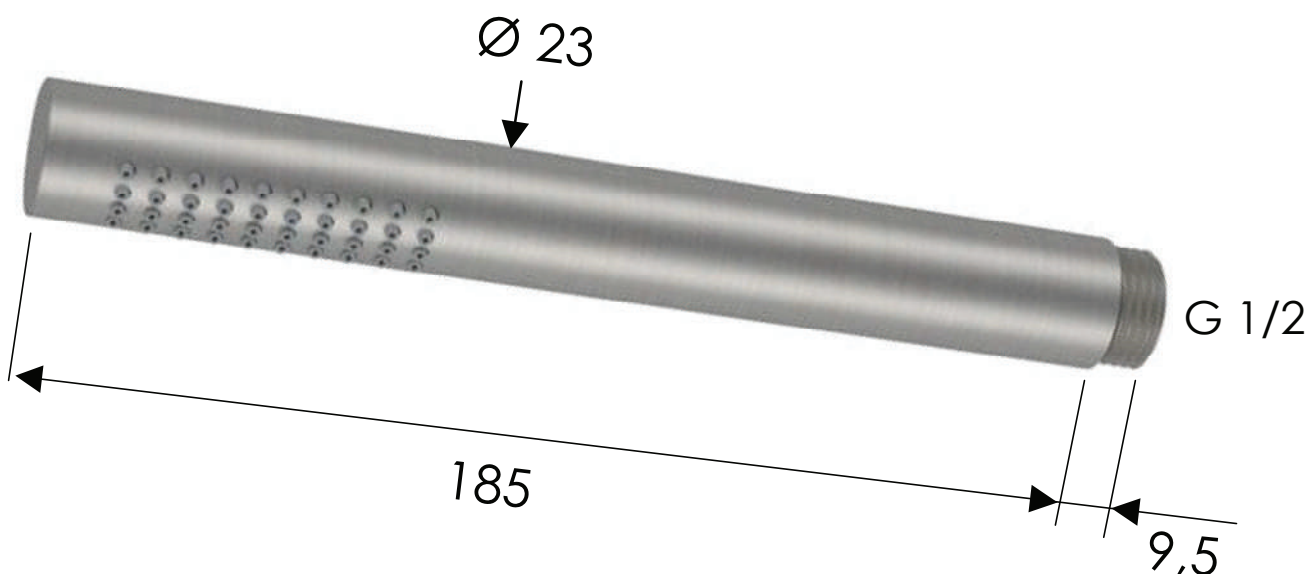

SCHEDA TECNICA - TECHNICAL FEATURES

PRESSIONE / PRESSURE
PORTATA / FLOW

1	2	3	4	5
21	23	26	28	30

bar
l/min

CARATTERISTICHE - FEATURES

Con Getti Anticalcare
With Antilimestone Jets

Acciaio INOX
Stainless Steel

Getto vigoroso effetto pioggia
Vigorous rain effect jet

REMER Rubinetterie S.p.A.

Via Leonardo Da Vinci, 83 - 20062 Cassano d'Adda (MI) - Italy - Tel. +39 0363 364211 - info@remer.eu - www.remer.eu