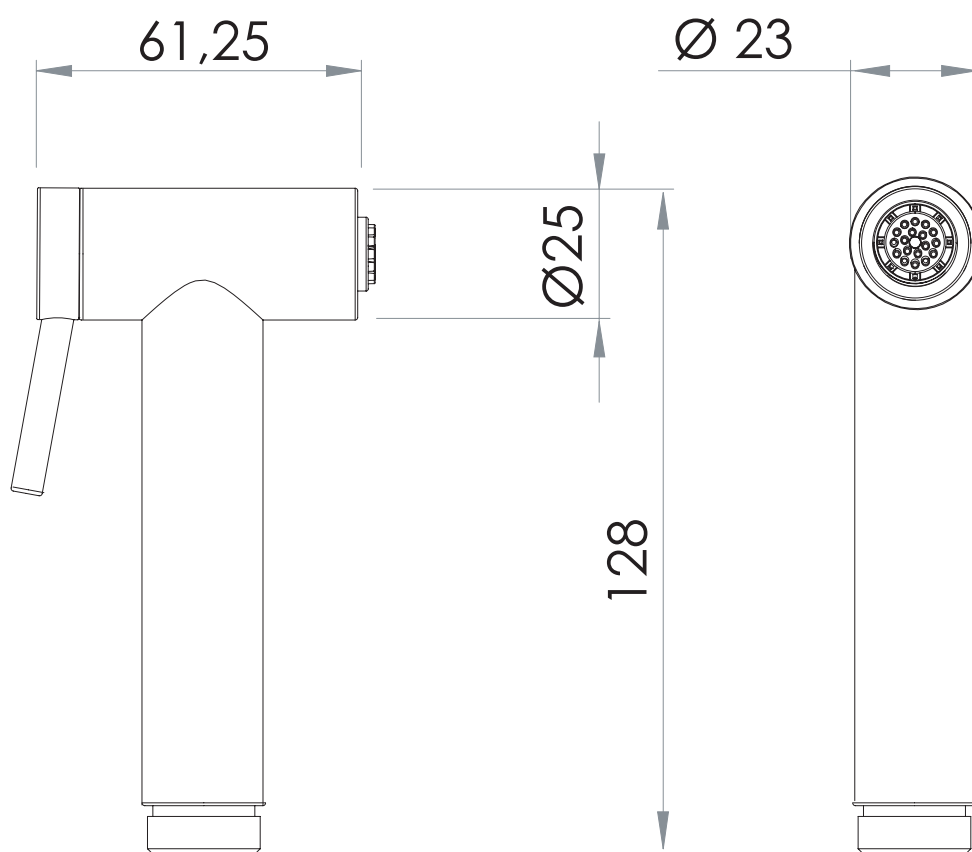

SCHEDA TECNICA - TECHNICAL FEATURES

CARATTERISTICHE - FEATURES

Acciaio INOX
Stainless Steel

Massaggio con getto vigoroso concentrato
Massage with vigorous concentrated jet

REMER Rubinetterie S.p.A.

Via Leonardo Da Vinci, 83 - 20062 Cassano d'Adda (MI) - Italy - Tel. +39 0363 364211 - info@remer.eu - www.remer.eu