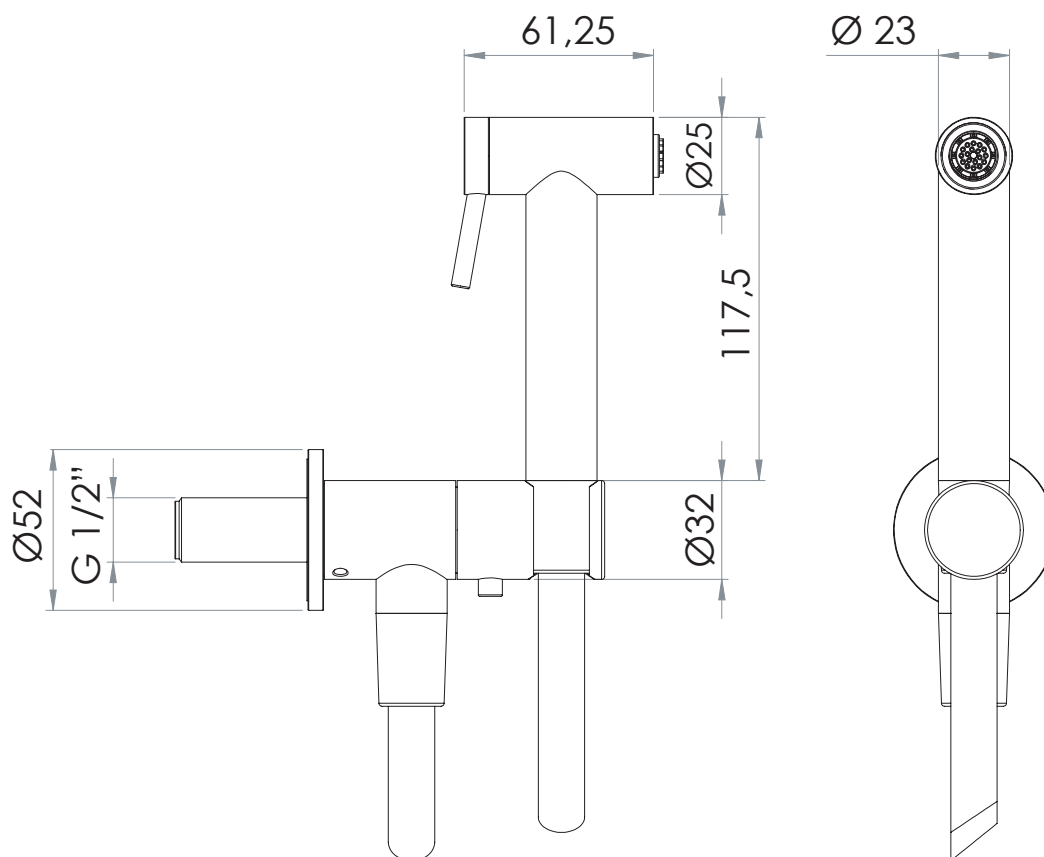

### IMMAGINE - IMAGE

### DESCRIZIONE - DESCRIPTION

Set doccia igienica in acciaio inox con flessibile 120cm, attacco G1" 1/2.

Stainless steel shut-off handshower with cm 120 flexible hose, G1"1/2 connection.

### CARATTERISTICHE - FEATURES

Acciaio INOX  
Stainless Steel

Flessibile Lungo 120 cm  
Flexible Length 120 cm

Massaggio con getto vigoroso concentrato  
Massage with vigorous concentrated jet

REMER Rubinetterie S.p.A.