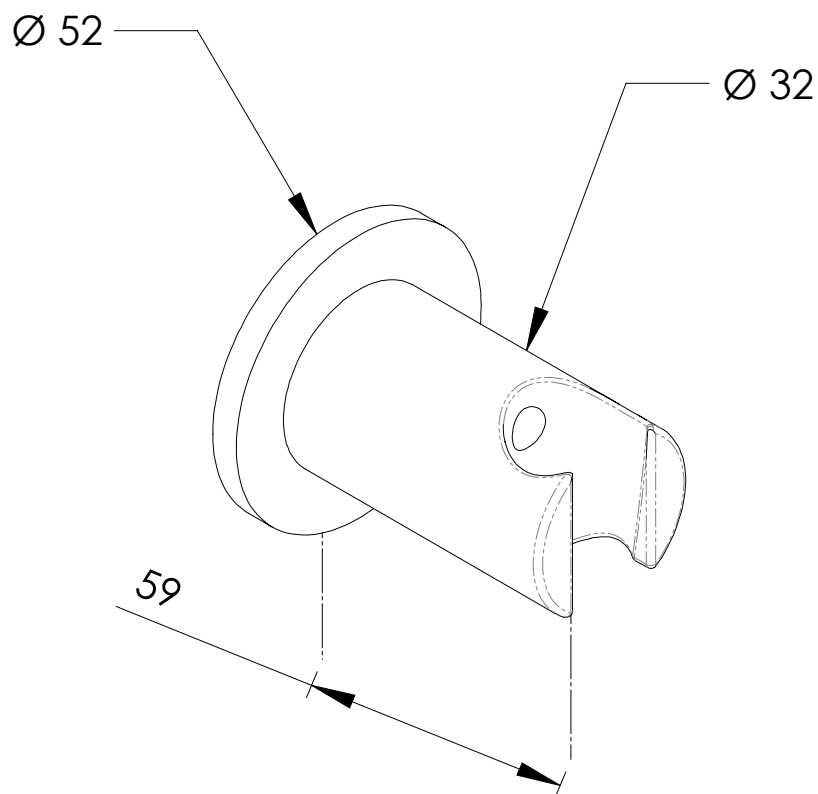

REMER
RUBINETTERIE

SERIE
SERIES

COMPONENTI DOCCIA
SHOWER COMPONENTS
SS339SOM

CODICE
CODE

IMMAGINE - IMAGE

DESCRIZIONE - DESCRIPTION

Supporto "minimale" in acciaio inox per flessibile con attacco conico.

Stainless steel "minimal" shower holder for conical shower flexibles.

SCHEDA TECNICA - TECHNICAL FEATURES

CARATTERISTICHE - FEATURES

Acciaio INOX
Stainless Steel

REMER Rubinetterie S.p.A.

Via Leonardo Da Vinci, 83 - 20062 Cassano d'Adda (MI) - Italy - Tel. +39 0363 364211 - info@remer.eu - www.remer.eu