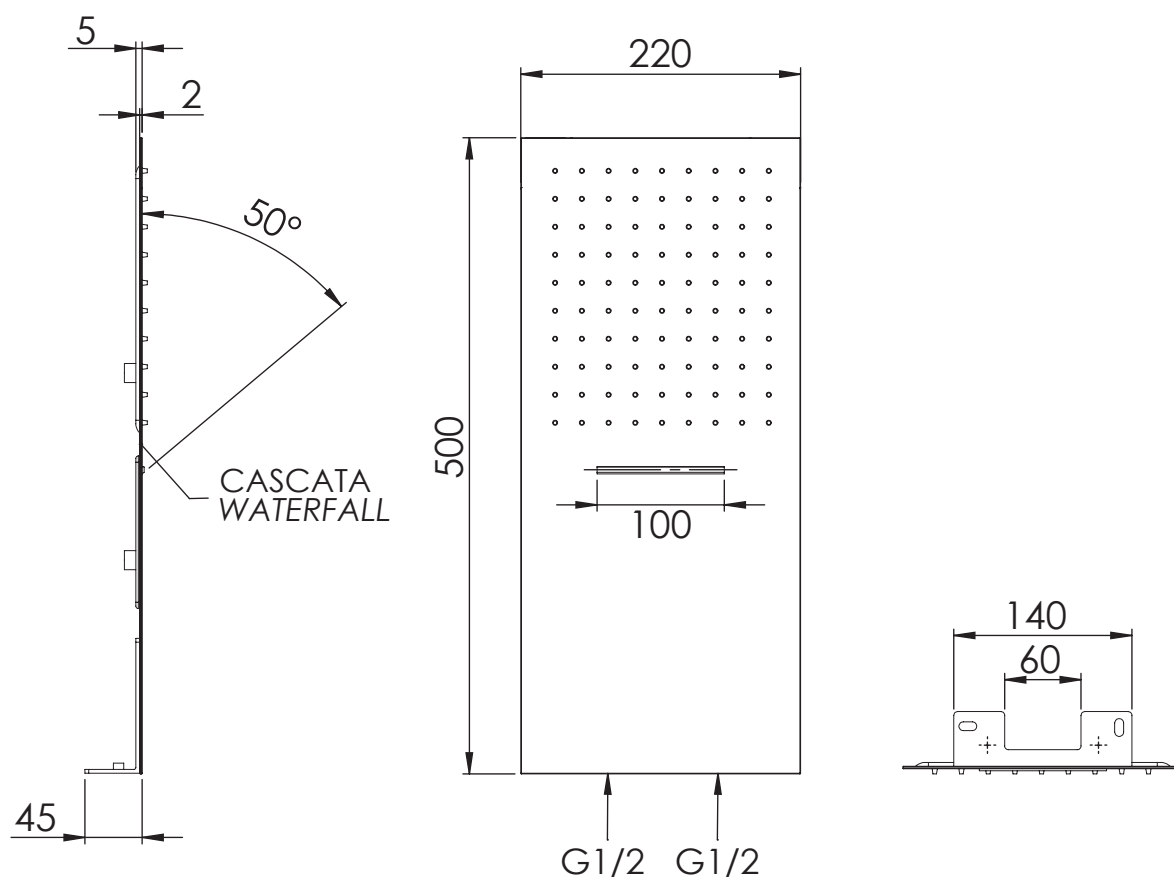

REMER

RUBINETTERIE

SERIE
SERIES

CODICE
CODE

SOFFIONI SHOWER HEADS SS350UFCAX

IMMAGINE - IMAGE

DESCRIZIONE - DESCRIPTION

Soffione doccia anticalcare ultrapiatto 50x22 cm, a parete in acciaio INOX spazzolato, 2 funzioni: getto a pioggia e cascata.

Ultraslim antilimestone stainless steel brushed wall shower head, 2 functions: rain and waterfall, 50x22 cm.

SCHEDA TECNICA - TECHNICAL FEATURES

CARATTERISTICHE - FEATURES

Acciaio INOX
Stainless Steel

Con Getto a Cascata
With Waterfall Jet