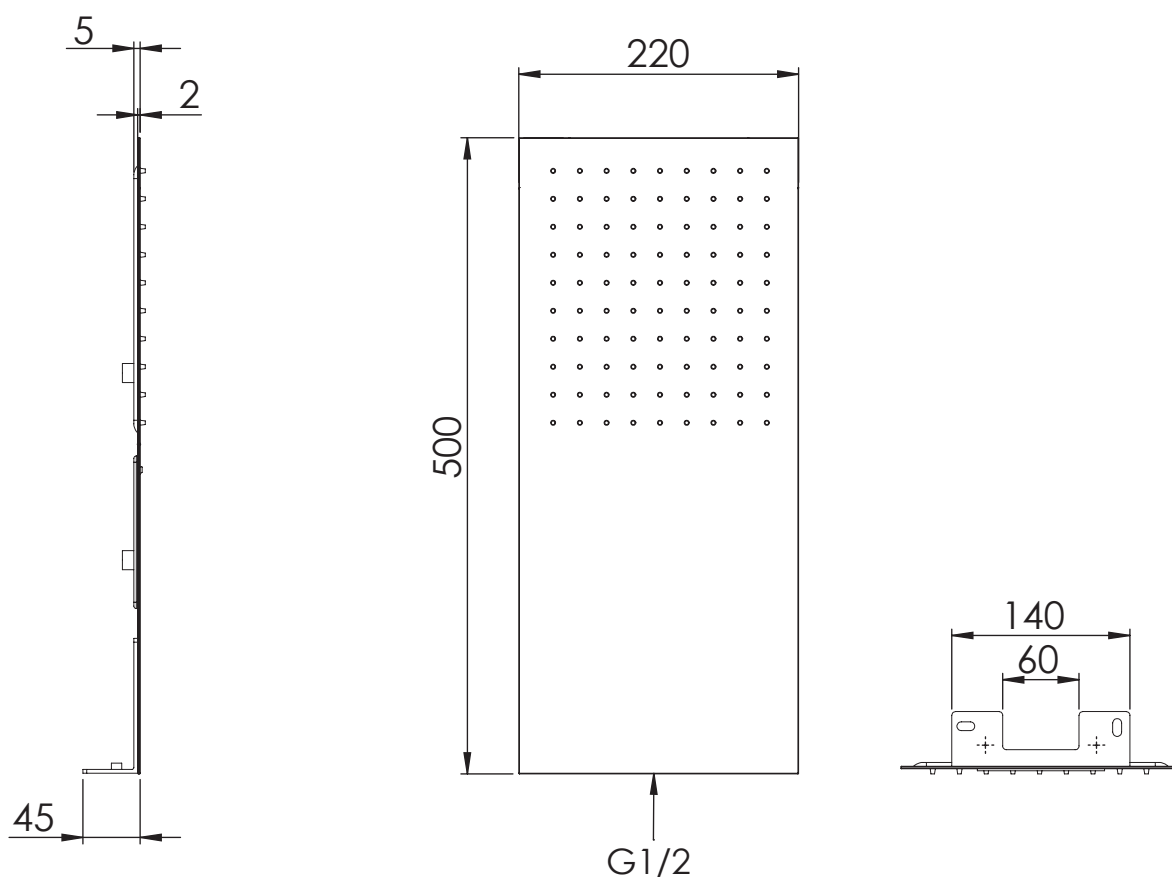

REMER

RUBINETTERIE

SERIE
SERIES

CODICE
CODE

SOFFIONI SHOWER HEADS SS350UFX

IMMAGINE - IMAGE

DESCRIZIONE - DESCRIPTION

Soffione doccia anticalcare ultrapiatto 50x22 cm, a parete in acciaio INOX spazzolato.

Ultraslim antilimestone stainless steel brushed wall shower head, 50x22 cm.

SCHEDA TECNICA - TECHNICAL FEATURES

CARATTERISTICHE - FEATURES

Acciaio INOX
Stainless Steel

Getto effetto pioggia ad ampia copertura
Wide coverage rain effect