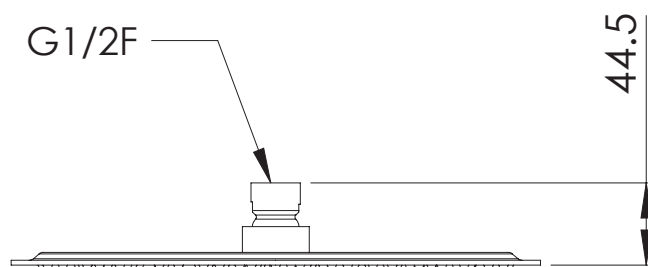

Ultra slim brushed stainless steel shower head, Ø20.

SCHEDA TECNICA - TECHNICAL FEATURES

CARATTERISTICHE - FEATURES

Acciaio INOX
Stainless Steel

Con Getti Anticalcare
With Antilimescale Jets

Getto effetto pioggia ad ampia copertura
Wide coverage rain effect

CODICE
CODE

IMMAGINE - IMAGE

DESCRIZIONE - DESCRIPTION

Soffione doccia ultra piatto in acciaio INOX spazzolato, Ø25.

Ultra slim brushed stainless steel shower head, Ø25.

SCHEDA TECNICA - TECHNICAL FEATURES

Soffione doccia ultra piatto in acciaio INOX spazzolato, Ø 30 cm.

Ultra slim brushed stainless steel shower head, Ø 30 cm.

SCHEDA TECNICA - *TECHNICAL FEATURES*

PORTATA LIMITATA - *FLOW RATE* 15 l/min – 3 bar

Soffione doccia ultra piatto in acciaio INOX spazzolato, Ø 40 cm.

Ultra slim brushed stainless steel shower head, Ø 40 cm.

SCHEDA TECNICA - TECHNICAL FEATURES

PORTATA LIMITATA - FLOW RATE 15 l/min – 3 bar