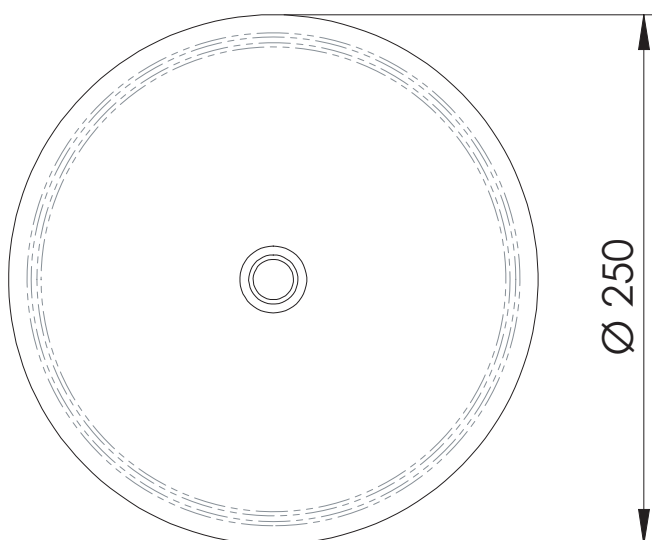

Ultra slim brushed stainless steel shower head, Ø20.

SCHEDA TECNICA - TECHNICAL FEATURES

CARATTERISTICHE - FEATURES

Acciaio INOX
Stainless Steel

Con Getti Anticalcare
With Antilimescale Jets

Getto effetto pioggia ad ampia copertura
Wide coverage rain effect

CODICE
CODE

IMMAGINE - IMAGE

DESCRIZIONE - DESCRIPTION

Soffione doccia ultra piatto in acciaio INOX spazzolato, Ø25.

Ultra slim brushed stainless steel shower head, Ø25.

SCHEDA TECNICA - TECHNICAL FEATURES