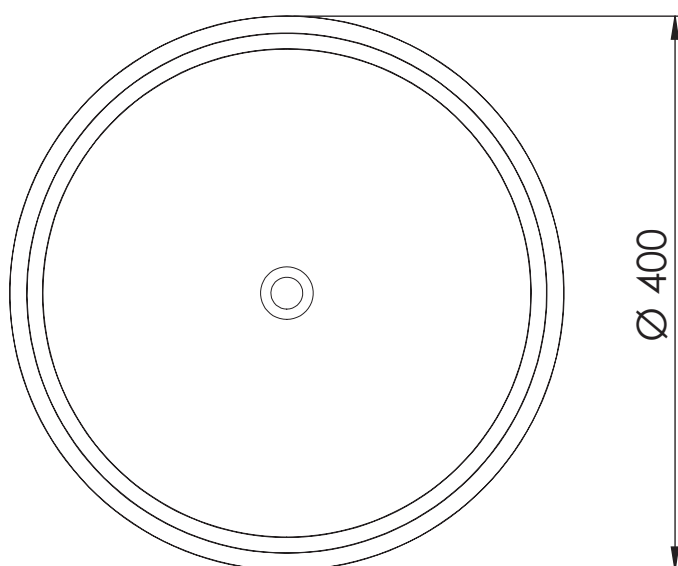

Soffione doccia ultra piatto in acciaio INOX spazzolato, Ø 40 cm.

Ultra slim brushed stainless steel shower head, Ø 40 cm.

SCHEDA TECNICA - TECHNICAL FEATURES

PORTATA LIMITATA - FLOW RATE 15 l/min – 3 bar