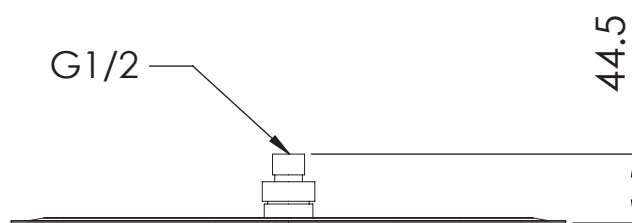

Soffione doccia ultra piatto in acciaio INOX spazzolato, Ø 40 cm.

Ultra slim brushed stainless steel shower head, Ø 40 cm.

SCHEDA TECNICA - TECHNICAL FEATURES

PORTATA LIMITATA - FLOW RATE 15 l/min – 3 bar