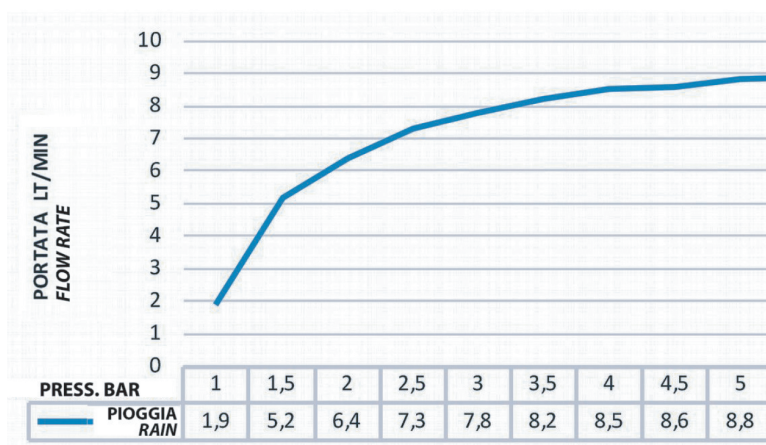

PORTATA - FLOW RATE

REMER Rubinetterie S.p.A.

Via Leonardo Da Vinci, 83 - 20062 Cassano d'Adda (MI) - Italy - Tel. +39 0363 364211 - info@remer.eu - www.remer.eu