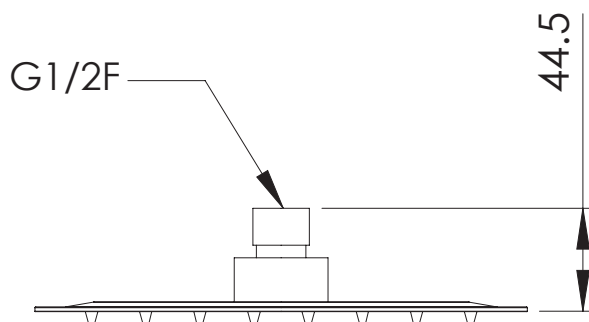

REMER

RUBINETTERIE

SERIE
SERIES

SOFFIONI SHOWER HEADS SS357UFM20X

CODICE
CODE

IMMAGINE - IMAGE

DESCRIZIONE - DESCRIPTION

Soffione doccia ultra piatto in acciaio INOX spazzolato, Ø20.

Ultra slim brushed stainless steel shower head, Ø20.

SCHEDA TECNICA - TECHNICAL FEATURES

CARATTERISTICHE - FEATURES

Acciaio INOX
Stainless Steel

Con Getti Anticalcare
With Antilimescale Jets

Getto effetto pioggia ad ampia copertura
Wide coverage rain effect

CODICE
CODE

IMMAGINE - IMAGE

DESCRIZIONE - DESCRIPTION

Soffione doccia ultra piatto in acciaio INOX spazzolato, Ø25.

Ultra slim brushed stainless steel shower head, Ø25.

SCHEDA TECNICA - TECHNICAL FEATURES

Soffione doccia ultra piatto in acciaio INOX spazzolato, Ø 40 cm.

Ultra slim brushed stainless steel shower head, Ø 40 cm.

SCHEDA TECNICA - TECHNICAL FEATURES

PORTATA LIMITATA - FLOW RATE 15 l/min – 3 bar