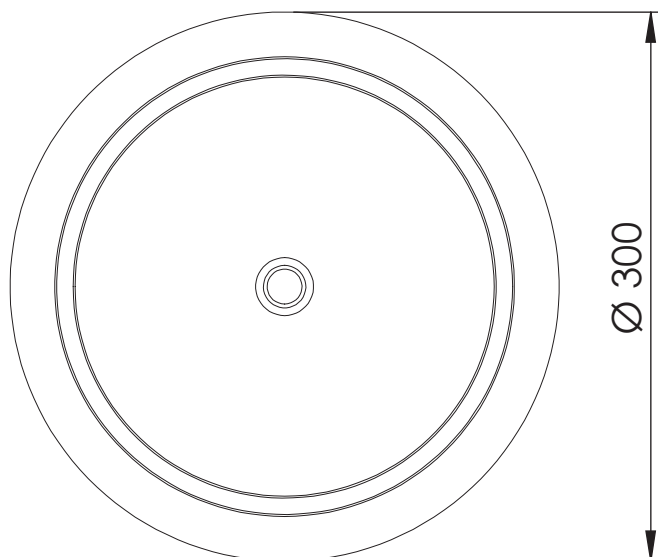

Ultra slim brushed stainless steel shower head, Ø20.

SCHEDA TECNICA - TECHNICAL FEATURES

CARATTERISTICHE - FEATURES

Acciaio INOX
Stainless Steel

Con Getti Anticalcare
With Antilimescale Jets

Getto effetto pioggia ad ampia copertura
Wide coverage rain effect

Soffione doccia ultra piatto in acciaio INOX spazzolato, Ø 30 cm.

Ultra slim brushed stainless steel shower head, Ø 30 cm.

SCHEDA TECNICA - *TECHNICAL FEATURES*

PORTATA LIMITATA - *FLOW RATE* 15 l/min – 3 bar