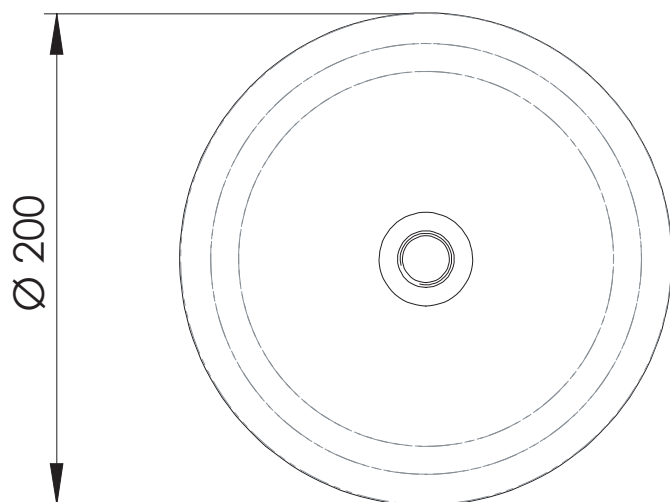

REMER

RUBINETTERIE

SERIE
SERIES

SOFFIONI SHOWER HEADS SS357UFM20X

CODICE
CODE

IMMAGINE - IMAGE

DESCRIZIONE - DESCRIPTION

Soffione doccia ultra piatto in acciaio INOX spazzolato, Ø20.

Ultra slim brushed stainless steel shower head, Ø20.

SCHEDA TECNICA - TECHNICAL FEATURES

CARATTERISTICHE - FEATURES

Acciaio INOX
Stainless Steel

Con Getti Anticalcare
With Antilimescale Jets

Getto effetto pioggia ad ampia copertura
Wide coverage rain effect

Soffione doccia ultra piatto in acciaio INOX spazzolato, Ø 30 cm.

Ultra slim brushed stainless steel shower head, Ø 30 cm.

SCHEDA TECNICA - *TECHNICAL FEATURES*

PORTATA LIMITATA - *FLOW RATE* 15 l/min – 3 bar

Soffione doccia ultra piatto in acciaio INOX spazzolato, Ø 40 cm.

Ultra slim brushed stainless steel shower head, Ø 40 cm.

SCHEDA TECNICA - TECHNICAL FEATURES

PORTATA LIMITATA - FLOW RATE 15 l/min – 3 bar