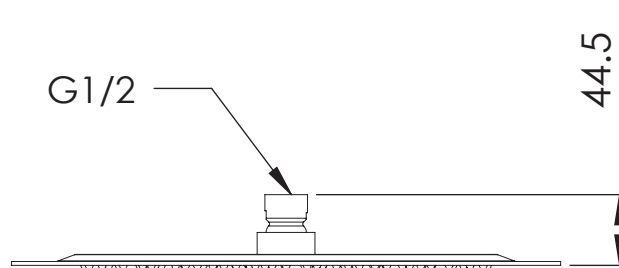

Ultra slim brushed stainless steel shower head, Ø20.

SCHEDA TECNICA - TECHNICAL FEATURES

CARATTERISTICHE - FEATURES

Acciaio INOX
Stainless Steel

Con Getti Anticalcare
With Antilimescale Jets

Getto effetto pioggia ad ampia copertura
Wide coverage rain effect

Via Leonardo Da Vinci, 83 - 20062 Cassano d'Adda (MI) - Italy - Tel. +39 0363 364211 - info@remer.eu - www.remer.eu

REMER
RUBINETTERIE

SERIE

SOFFIONI
SHOWER HEADS
SS357UFM30X

CODICE

IMMAGINE -

DESCRIZIONE -

Soffione doccia ultra piatto in acciaio INOX spazzolato, Ø 30 cm.

Ultra slim brushed stainless steel shower head, Ø 30 cm.

SCHEDA TECNICA - *TECHNICAL FEATURES*

PORTATA LIMITATA - *FLOW RATE* 15 l/min – 3 bar

Soffione doccia ultra piatto in acciaio INOX spazzolato, Ø 40 cm.

Ultra slim brushed stainless steel shower head, Ø 40 cm.

SCHEDA TECNICA - TECHNICAL FEATURES

PORTATA LIMITATA - FLOW RATE 15 l/min – 3 bar