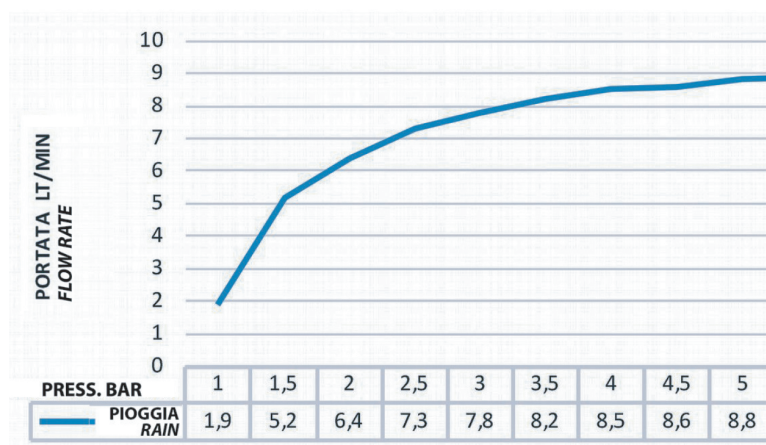

PORTATA - FLOW RATE

REMER Rubinetterie S.p.A.

Via Leonardo Da Vinci, 83 - 20062 Cassano d'Adda (MI) - Italy - Tel. +39 0363 364211 - info@remer.eu - www.remer.eu