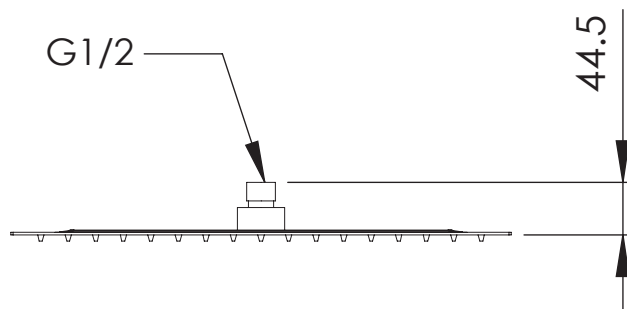

CODICE

IMMAGINE -

DESCRIZIONE -

Soffione doccia ultra piatto in acciaio INOX spazzolato, 30x30 cm.

Ultra slim brushed stainless steel shower head, 30x30 cm.

SCHEDA TECNICA - *TECHNICAL FEATURES*

PORTATA LIMITATA - FLOW RATE 15 l/min – 3 bar

REMER

RUBINETTERIE

SERIE

SOFFIONI SHOWER HEADS

CODICE

SS357UFS40X

IMMAGINE -

DESCRIZIONE -

Soffione doccia ultra piatto in acciaio INOX spazzolato, 40x40 cm.

Ultra slim brushed stainless steel shower head, 40x40 cm.

SCHEDA TECNICA - TECHNICAL FEATURES

PORTATA LIMITATA - FLOW RATE 15 l/min – 3 bar