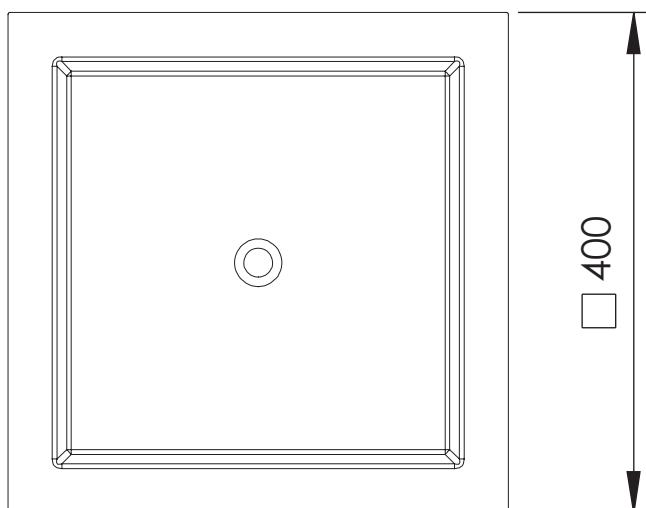

Soffione doccia ultra piatto in acciaio INOX spazzolato, 40x40 cm.

Ultra slim brushed stainless steel shower head, 40x40 cm.

SCHEDA TECNICA - TECHNICAL FEATURES

PORTATA LIMITATA - FLOW RATE 15 l/min – 3 bar