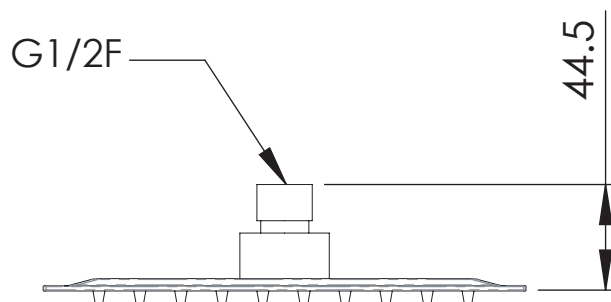

DESCRIZIONE - DESCRIPTION

Soffione doccia ultra piatto in acciaio INOX spazzolato, 20x20 cm.

Ultra slim brushed stainless steel shower head, 20x20 cm.

SCHEDA TECNICA - TECHNICAL FEATURES

CARATTERISTICHE - FEATURES

Ultra slim brushed stainless steel shower head, 25x25 cm.

SCHEDA TECNICA - TECHNICAL FEATURES

CARATTERISTICHE - FEATURES

Acciaio INOX
Stainless Steel

Con Getti Anticalcare
With Antilime Jets

Getto effetto pioggia ad ampia copertura
Wide coverage rain effect

CODICE

IMMAGINE -

DESCRIZIONE -

Soffione doccia ultra piatto in acciaio INOX spazzolato, 30x30 cm.

Ultra slim brushed stainless steel shower head, 30x30 cm.

SCHEDA TECNICA - *TECHNICAL FEATURES*

PORTATA LIMITATA - FLOW RATE 15 l/min – 3 bar

Soffione doccia ultra piatto in acciaio INOX spazzolato, 40x40 cm.

Ultra slim brushed stainless steel shower head, 40x40 cm.

SCHEDA TECNICA - TECHNICAL FEATURES

PORTATA LIMITATA - FLOW RATE 15 l/min – 3 bar