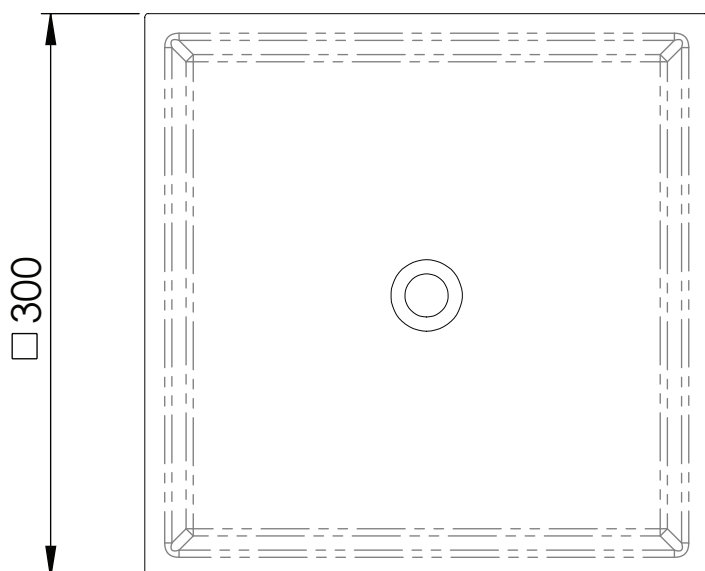

Ultra slim brushed stainless steel shower head, 25x25 cm.

SCHEDA TECNICA - TECHNICAL FEATURES

CARATTERISTICHE - FEATURES

Acciaio INOX
Stainless Steel

Con Getti Anticalcare
With Antilime Jets

Getto effetto pioggia ad ampia copertura
Wide coverage rain effect

CODICE

IMMAGINE -

DESCRIZIONE -

Soffione doccia ultra piatto in acciaio INOX spazzolato, 30x30 cm.

Ultra slim brushed stainless steel shower head, 30x30 cm.

SCHEDA TECNICA - *TECHNICAL FEATURES*

PORTATA LIMITATA - FLOW RATE 15 l/min – 3 bar