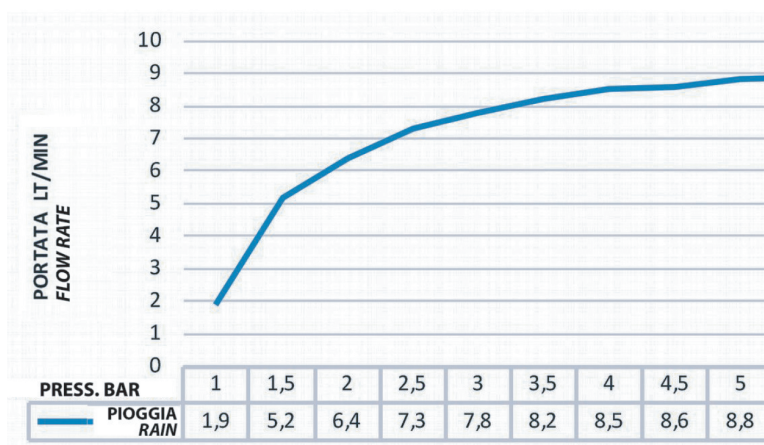

PORTATA - FLOW RATE

REMER Rubinetterie S.p.A.

Via Leonardo Da Vinci, 83 - 20062 Cassano d'Adda (MI) - Italy - Tel. +39 0363 364211 - info@remer.eu - www.remer.eu