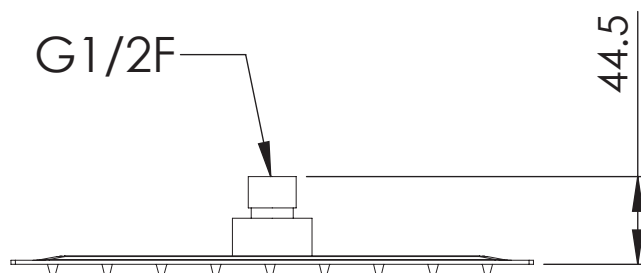

DESCRIZIONE - DESCRIPTION

Soffione doccia ultra piatto in acciaio INOX spazzolato, 20x20 cm.

Ultra slim brushed stainless steel shower head, 20x20 cm.

SCHEDA TECNICA - TECHNICAL FEATURES

CARATTERISTICHE - FEATURES

REMER

RUBINETTERIE

SERIE
SERIES

SOFFIONI SHOWER HEADS SS357UFS25X

CODICE
CODE

IMMAGINE - IMAGE

DESCRIZIONE - DESCRIPTION

Soffione doccia ultra piatto in acciaio INOX spazzolato, 25x25 cm.

Ultra slim brushed stainless steel shower head, 25x25 cm.

SCHEDA TECNICA - TECHNICAL FEATURES

CARATTERISTICHE - FEATURES

Acciaio INOX
Stainless Steel

Con Getti Anticalcare
With Antilime Jets

Getto effetto pioggia ad ampia copertura
Wide coverage rain effect

CODICE

IMMAGINE -

DESCRIZIONE -

Soffione doccia ultra piatto in acciaio INOX spazzolato, 30x30 cm.

Ultra slim brushed stainless steel shower head, 30x30 cm.

SCHEDA TECNICA - *TECHNICAL FEATURES*

PORTATA LIMITATA - FLOW RATE 15 l/min – 3 bar