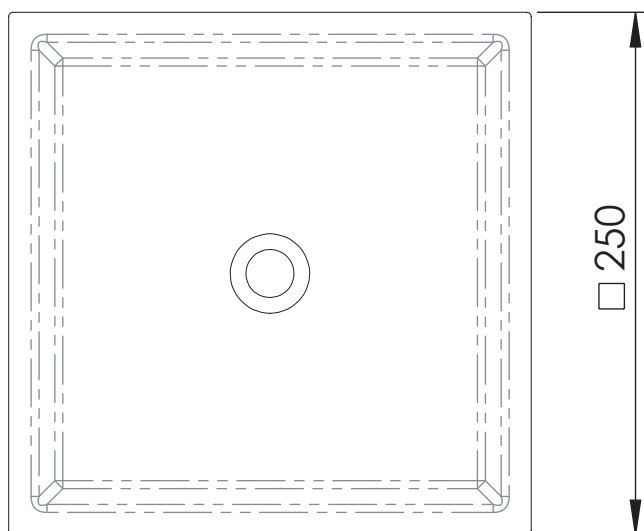

DESCRIZIONE - DESCRIPTION

Soffione doccia ultra piatto in acciaio INOX spazzolato, 20x20 cm.

Ultra slim brushed stainless steel shower head, 20x20 cm.

SCHEDA TECNICA - TECHNICAL FEATURES

CARATTERISTICHE - FEATURES

REMER

RUBINETTERIE

SERIE
SERIES

SOFFIONI SHOWER HEADS SS357UFS25X

CODICE
CODE

IMMAGINE - IMAGE

DESCRIZIONE - DESCRIPTION

Soffione doccia ultra piatto in acciaio INOX spazzolato, 25x25 cm.

Ultra slim brushed stainless steel shower head, 25x25 cm.

SCHEDA TECNICA - TECHNICAL FEATURES

CARATTERISTICHE - FEATURES

Acciaio INOX
Stainless Steel

Con Getti Anticalcare
With Antilime Jets

Getto effetto pioggia ad ampia copertura
Wide coverage rain effect

CODICE

IMMAGINE -

DESCRIZIONE -

Soffione doccia ultra piatto in acciaio INOX spazzolato, 30x30 cm.

Ultra slim brushed stainless steel shower head, 30x30 cm.

SCHEDA TECNICA - *TECHNICAL FEATURES*

PORTATA LIMITATA - FLOW RATE 15 l/min – 3 bar