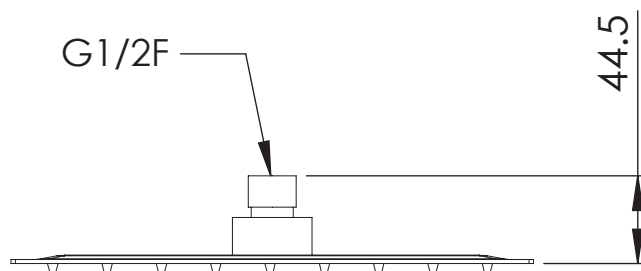

DESCRIZIONE - DESCRIPTION

Soffione doccia ultra piatto in acciaio INOX spazzolato, 20x20 cm.

Ultra slim brushed stainless steel shower head, 20x20 cm.

SCHEDA TECNICA - TECHNICAL FEATURES

CARATTERISTICHE - FEATURES

Ultra slim brushed stainless steel shower head, 25x25 cm.

SCHEDA TECNICA - TECHNICAL FEATURES

CARATTERISTICHE - FEATURES

Acciaio INOX
Stainless Steel

Con Getti Anticalcare
With Antilime Jets

Getto effetto pioggia ad ampia copertura
Wide coverage rain effect

CODICE

IMMAGINE -

DESCRIZIONE -

Soffione doccia ultra piatto in acciaio INOX spazzolato, 30x30 cm.

Ultra slim brushed stainless steel shower head, 30x30 cm.

SCHEDA TECNICA - *TECHNICAL FEATURES*

PORTATA LIMITATA - FLOW RATE 15 l/min – 3 bar

Soffione doccia ultra piatto in acciaio INOX spazzolato, 40x40 cm.

Ultra slim brushed stainless steel shower head, 40x40 cm.

SCHEDA TECNICA - TECHNICAL FEATURES

PORTATA LIMITATA - FLOW RATE 15 l/min – 3 bar