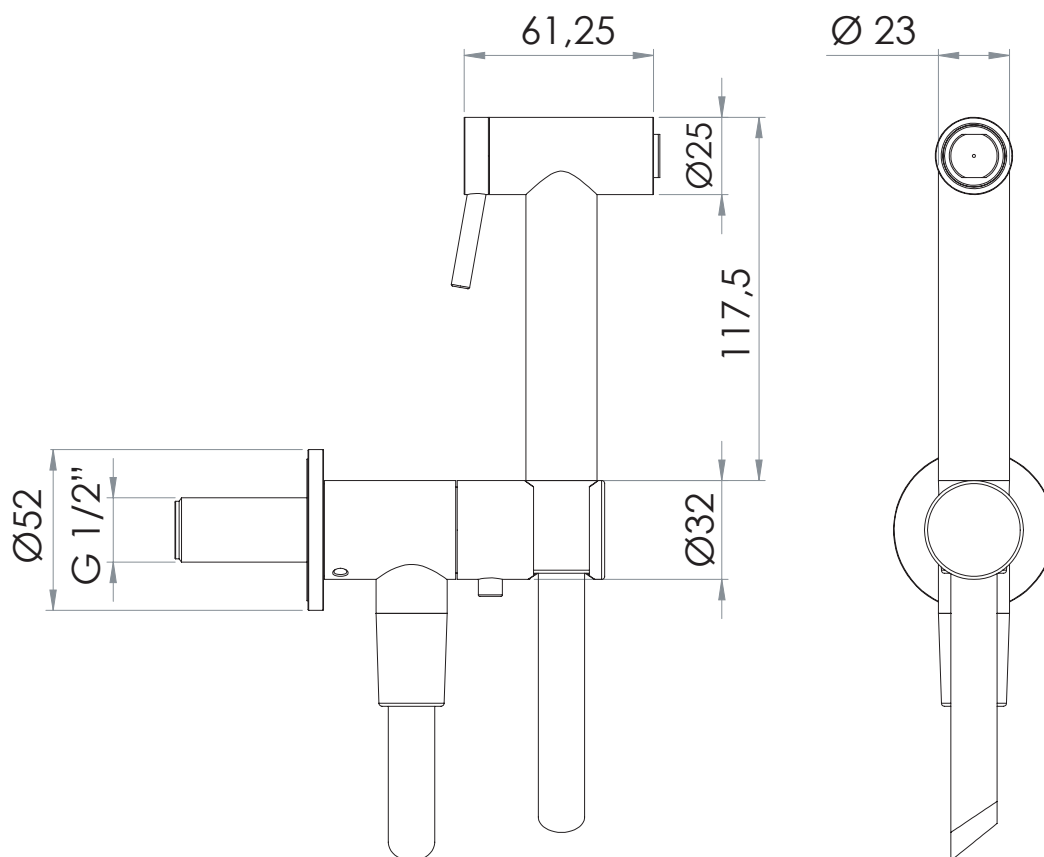

REMER

RUBINETTERIE

SERIE
SERIES

WELLNESS INOX

IDROSCOPINO *HYDRO-BRUSH*

SSRB150S01

CODICE
CODE

IMMAGINE - IMAGE

DESCRIZIONE - DESCRIPTION

Set wc in acciaio inox 316L, idroscopino con flessibile 120cm, attacco G1"1/2.

Stainless steel 316L wc set, hydro-brush with cm 120 flexible hose, G1"1/2 connection.

SCHEDA TECNICA - TECHNICAL FEATURES

CARATTERISTICHE - FEATURES

Acciaio INOX
Stainless Steel

Flessibile Lungo 120 cm
Flexible Length 120 cm

Massaggio con getto vigoroso concentrato
Massage with vigorous concentrated jet

REMER Rubinetterie S.p.A.