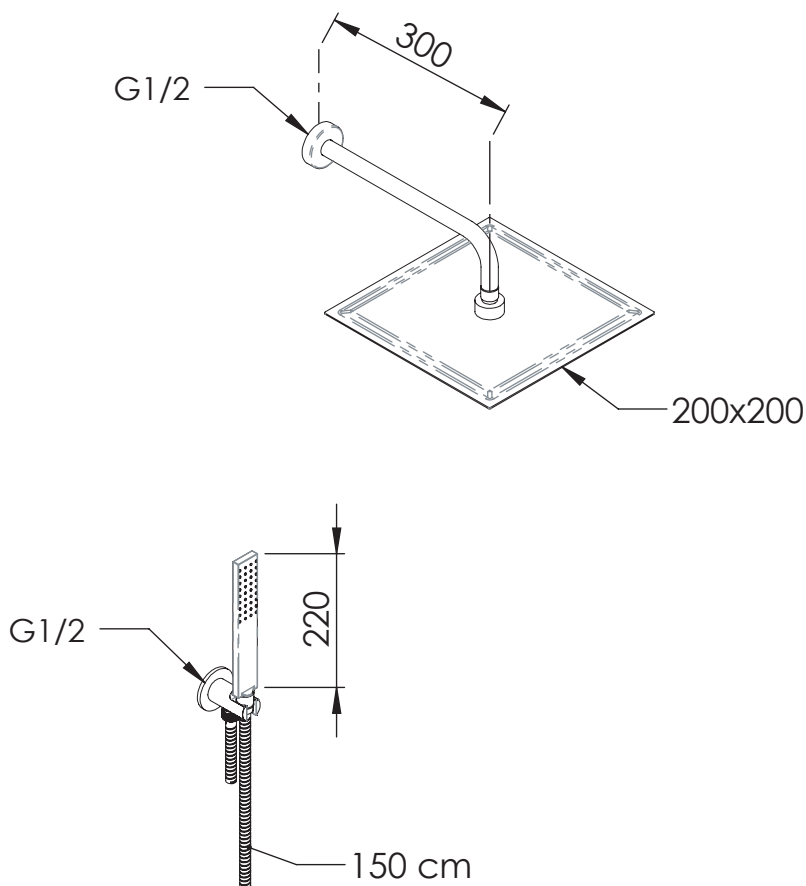

SCHEMA TECNICA - TECHNICAL FEATURES

CARATTERISTICHE - FEATURES

Acciaio INOX
Stainless Steel

Con Getti Anticalcare
With Antilimescale Jets

Getto effetto pioggia ad ampia copertura
Wide coverage rain effect

2 Vie
2 Ways

Flessibile Lungo 150 cm
Flexible Length 150 cm

Getto vigoroso effetto pioggia
Vigorous rain effect jet

REMER Rubinetterie S.p.A.

Via Leonardo Da Vinci, 83 - 20062 Cassano d'Adda (MI) - Italy - Tel. +39 0363 364211 - info@remer.eu - www.remer.eu