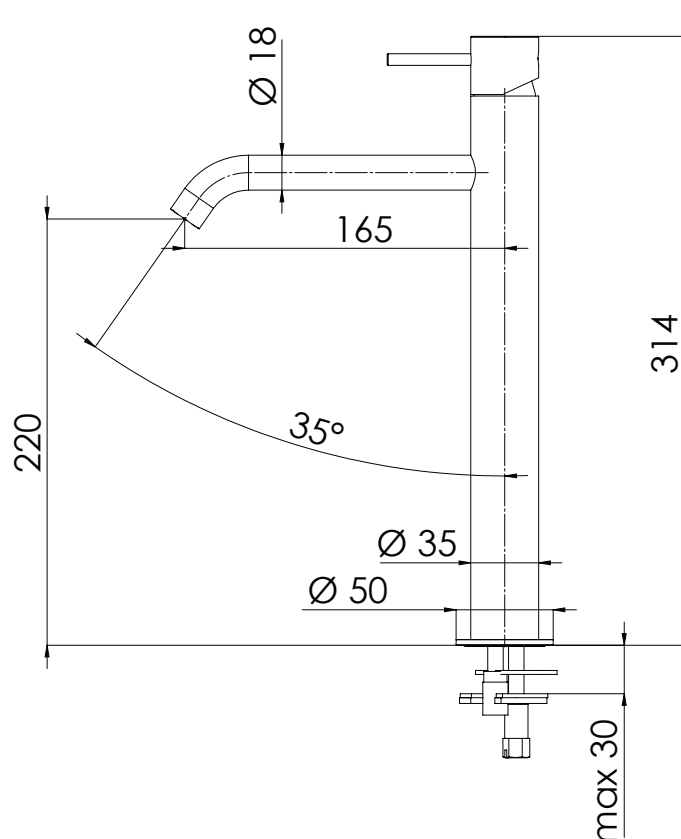

REMER

RUBINETTERIE

SERIE
SERIES

X STYLE INOX

CODICE
CODE

SSX10LXLB

IMMAGINE - IMAGE

DESCRIZIONE - DESCRIPTION

Miscelatore monocomando alto per lavabo con scarico click-clack e senza foro sul corpo, in acciaio inox.

Stainless steel single-lever basin high mixer with "click-clack" waste and without body hole.

SCHEMA TECNICA - TECHNICAL FEATURES

Via Leonardo Da Vinci, 83 - 20062 Cassano d'Adda (MI) - Italy - Tel. +39 0363 364211 - info@remer.eu - www.remer.eu

REMER

RUBINETTERIE

SERIE
SERIES

X STYLE INOX

CODICE
CODE

SSX12LXL

IMMAGINE - IMAGE

DESCRIZIONE - DESCRIPTION

Miscelatore monocomando alto per lavabo senza scarico e senza foro sul corpo, in acciaio inox.

Stainless steel single-lever basin high mixer without waste and without body hole.