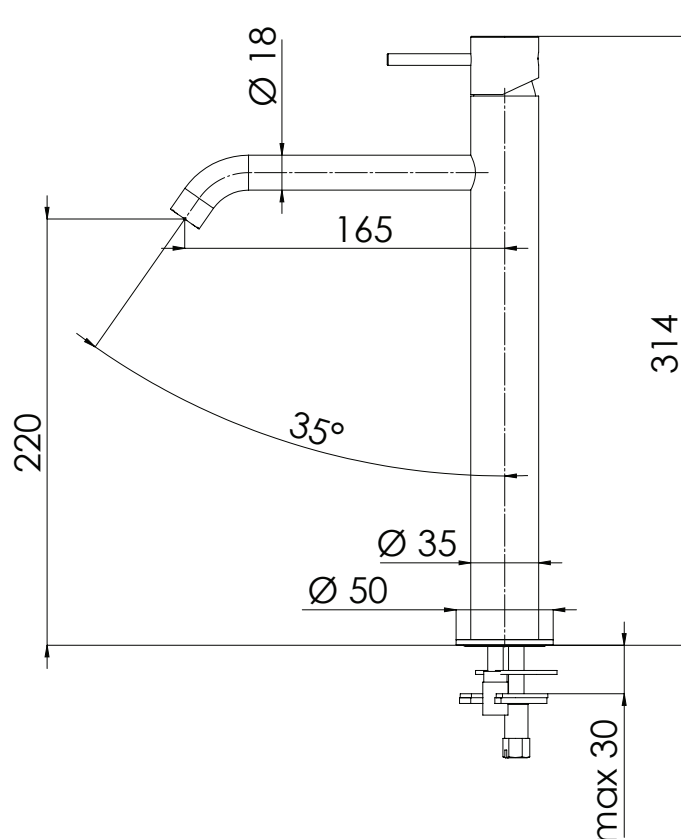

SCHEDA TECNICA - TECHNICAL FEATURES

COMPONENTI - COMPONENTS

Cartuccia Z52C
Cartridge Z52C

Aeratore 83NEX02
Aerator 83NEX02

CARATTERISTICHE - FEATURES

Acciaio INOX
Stainless Steel

Senza Scarico
Without Waste

Perfect Tune
Perfect Tune

REMER Rubinetterie S.p.A.

Via Leonardo Da Vinci, 83 - 20062 Cassano d'Adda (MI) - Italy - Tel. +39 0363 364211 - info@remer.eu - www.remer.eu