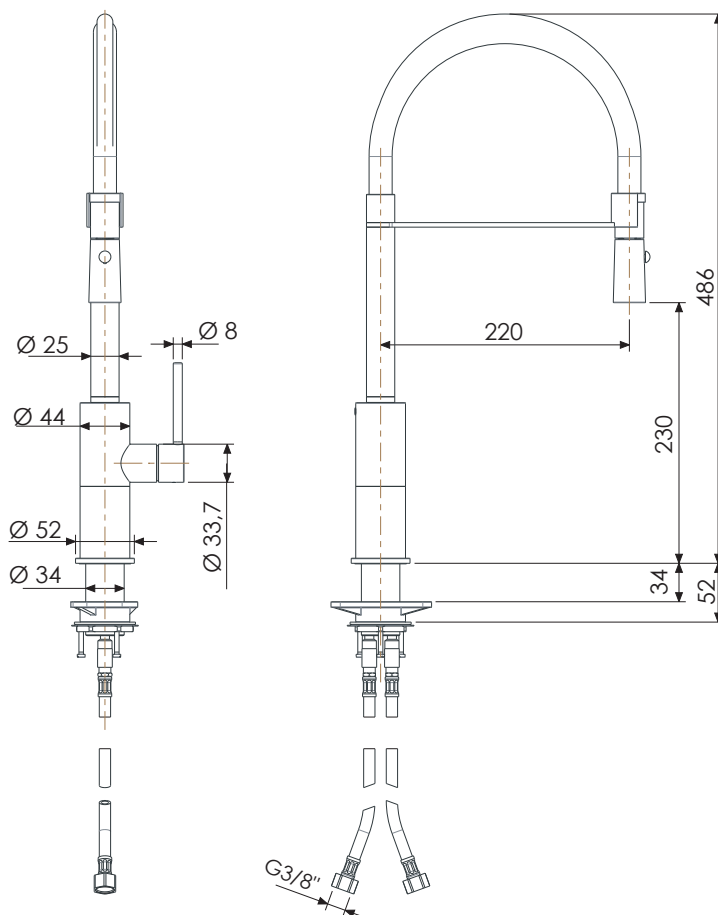

REMER

RUBINETTERIE

SERIE
SERIES

ELEGANT & GOURMET

SSX541

CODICE
CODE

IMMAGINE - IMAGE

DESCRIZIONE - DESCRIPTION

Miscelatore monocomando per lavello in acciaio inox 316L, bocca con flessibile rivestito in gomma soft-touch nero opaco, doccetta orientabile a due getti, anticalcare.

Single-lever sink mixer in 316L stainless steel, spout with flexible hose covered in matt black soft-touch rubber, two-jet adjustable hand shower, anti-limescale.

SCHEDA TECNICA - TECHNICAL FEATURES

CARATTERISTICHE - FEATURES

Acciaio INOX
Stainless Steel

Doccetta Orientabile
Adjustable handshower

Bocca Girevole
Swivel Spout

Doccetta a due funzioni
Two functions hand shower.