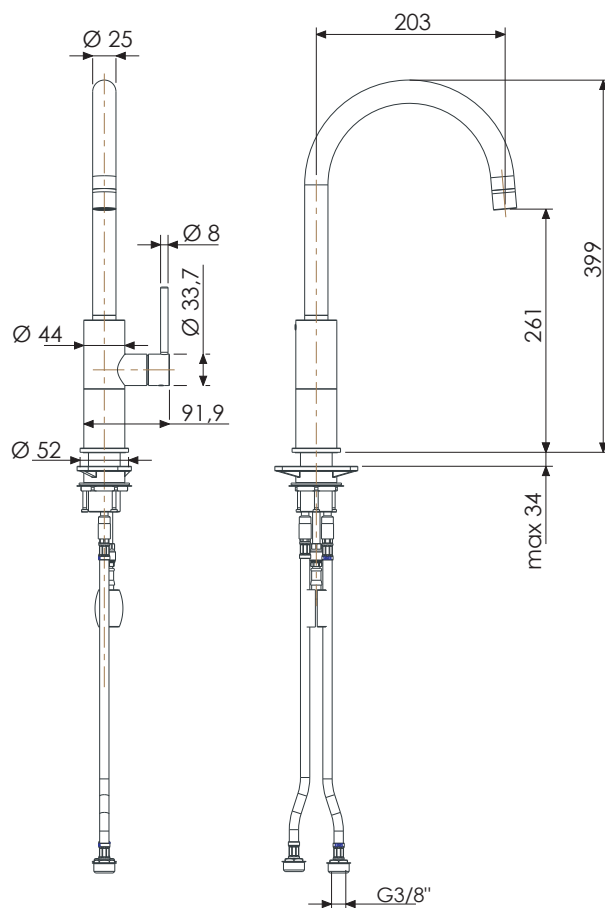

REMER

RUBINETTERIE

SERIE
SERIES

ELEGANT &
GOURMET
SSX72

CODICE
CODE

IMMAGINE - IMAGE

DESCRIZIONE - DESCRIPTION

Miscelatore monocomando per lavello, con bocca girevole, aeratore anticalcare M22x1, acciaio inox spazzolato 316L.

Single-lever sink mixer, with swivel spout, M22x1 anti-limescale aerator, brushed stainless steel 316L.

SCHEDA TECNICA - TECHNICAL FEATURES

CARATTERISTICHE - FEATURES

Acciaio INOX
Stainless Steel

Bocca Girevole
Swivel Spout