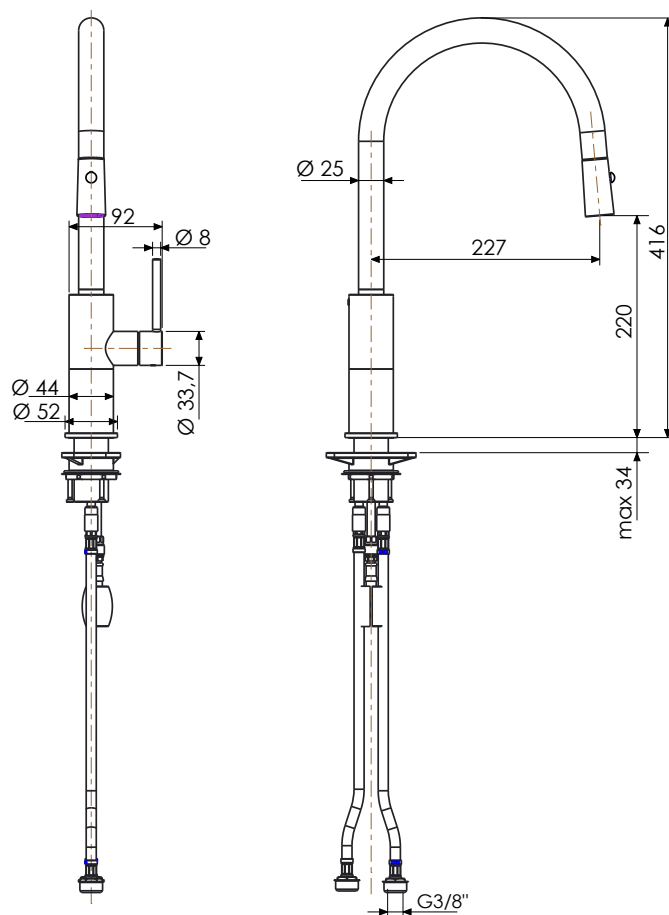

REMER

RUBINETTERIE

SERIE
SERIES

ELEGANT & GOURMET

SSX84DJ

CODICE
CODE

IMMAGINE - IMAGE

DESCRIZIONE - DESCRIPTION

Miscelatore monocomando per lavello in acciaio inox 316L, con doccetta estraibile a due getti, anticalcare.

Single-lever sink mixer in 316L stainless steel, with two-jet pull-out hand shower, anti-limescale.

SCHEDA TECNICA - TECHNICAL FEATURES

CARATTERISTICHE - FEATURES

Acciaio INOX
Stainless Steel

Doccetta Estraibile
Pull-Out Handshower

Bocca Girevole
Swivel Spout

Doccetta a due funzioni
Two functions hand shower.