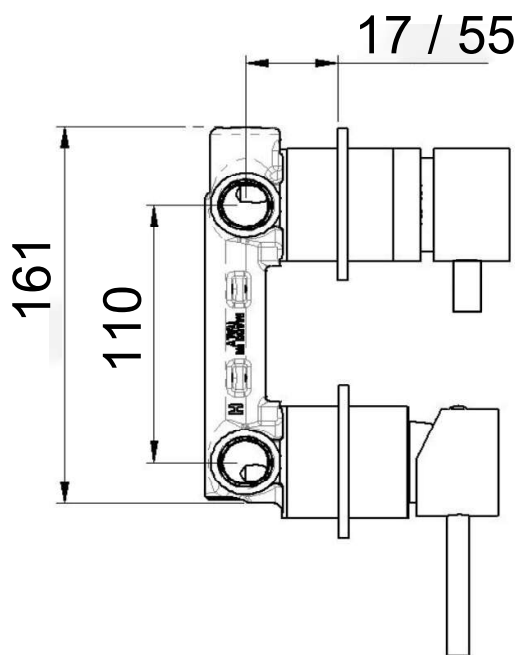

ART. COD.

**SSX92PS02UFM20**

**MATERIALI / MATERIALS**

ACCIAIO INOX / STAINLESS STEEL

ACCIAIO INOX SPAZZOLATO / BRUSHED STAINLESS STEEL

OTTONE / BRASS