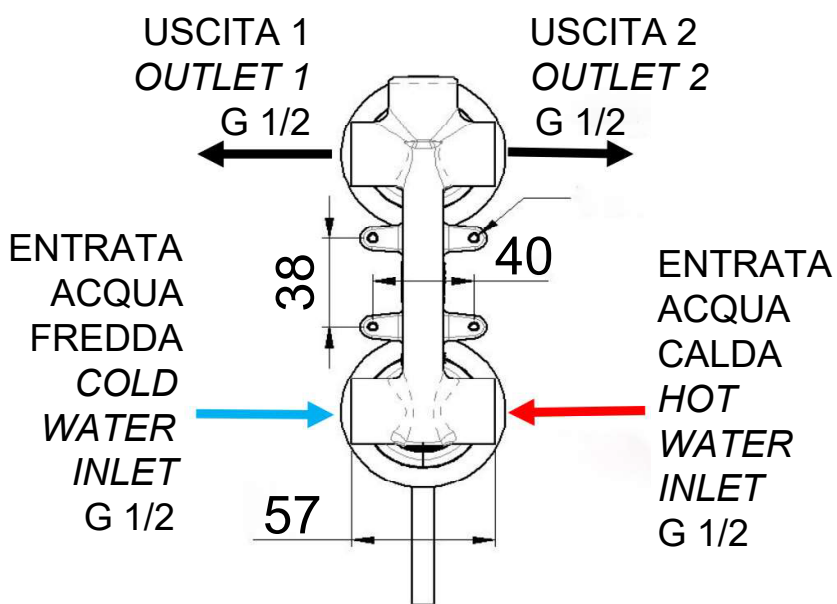

ART. COD.

**SSX92PS02UFM20**

**MATERIALI / MATERIALS**

ACCIAIO INOX / STAINLESS STEEL

ACCIAIO INOX SPAZZOLATO / BRUSHED STAINLESS STEEL

OTTONE / BRASS