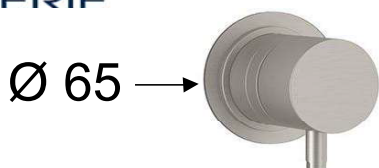

SCHEDA TECNICA

TECHNICAL FEATURES

ART. COD.

SS X 93 P

DEVIATORE A 3 USCITE
3-OUTLETS DIVERTER

MISCELATORE
MIXER

ACCIAIO INOX 316L / STAINLESS STEEL 316L
OTTONE / BRASS

Via Leonardo da Vinci 83 - 20062 Cassano d'Adda (MI) Italy - Tel. +39-0363 364211