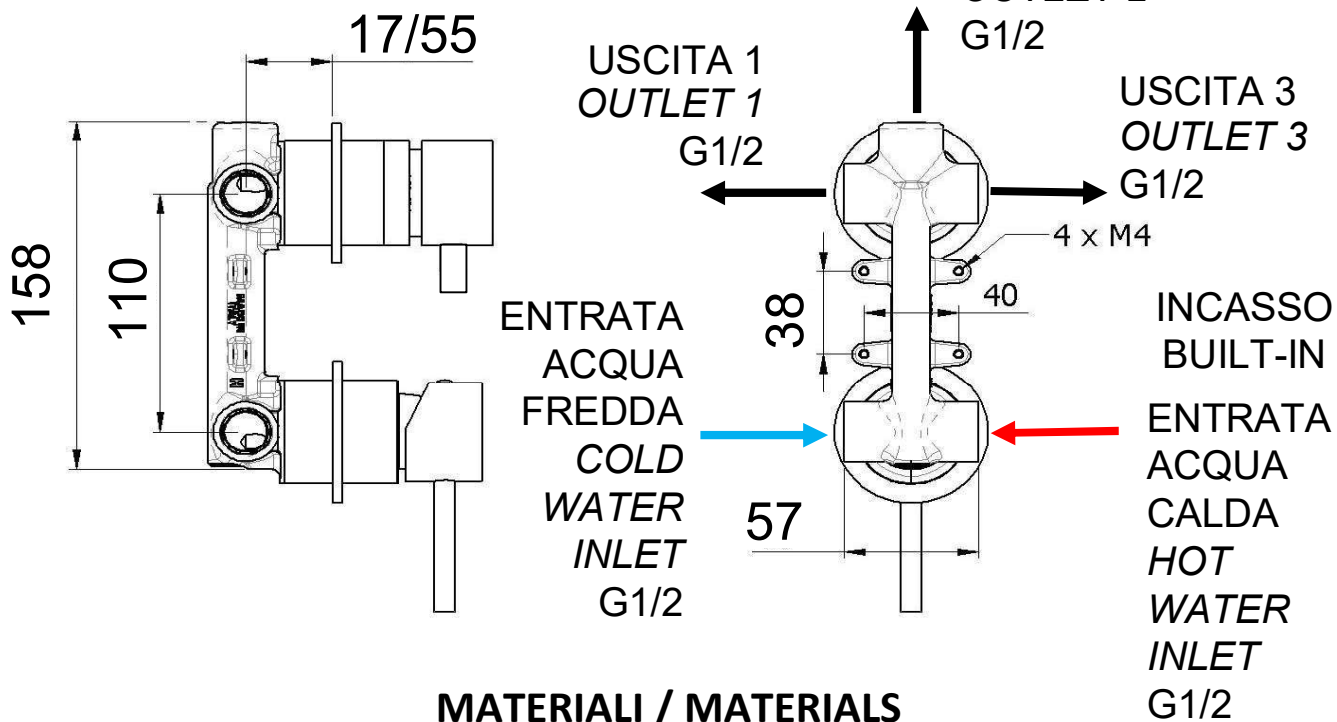

SCHEDA TECNICA

TECHNICAL FEATURES

ART. COD.

SS X 93 P

DEVIATORE A 3 USCITE
3-OUTLETS DIVERTER

MISCELATORE
MIXER

ACCIAIO INOX 316L / STAINLESS STEEL 316L
OTTONE / BRASS

Via Leonardo da Vinci 83 - 20062 Cassano d'Adda (MI) Italy - Tel. +39-0363 364211