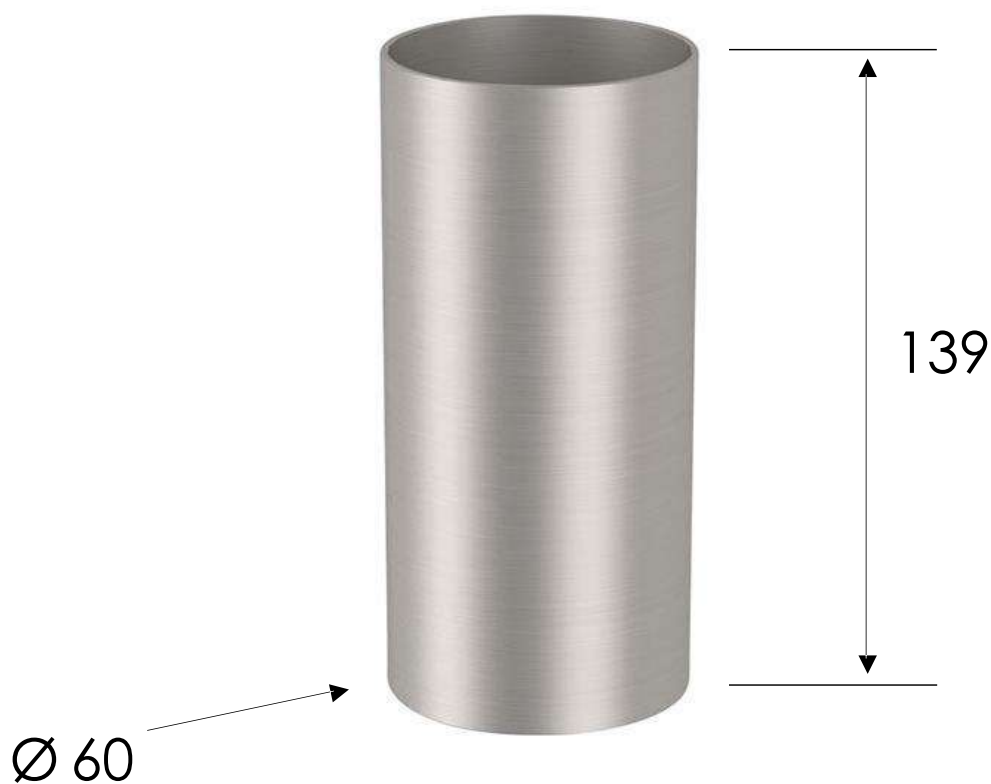

REMER
RUBINETTERIE

SERIE
SERIES

ACCESSORI INOX
INOX ACCESSORIES
SSXI15A

CODICE
CODE

IMMAGINE - IMAGE

DESCRIZIONE - DESCRIPTION

Bicchiere in acciaio inox.

Glass in stainless steel.

SCHEDA TECNICA - TECHNICAL FEATURES

CARATTERISTICHE - FEATURES

Acciaio INOX
Stainless Steel

REMER Rubinetterie S.p.A.

Via Leonardo Da Vinci, 83 - 20062 Cassano d'Adda (MI) - Italy - Tel. +39 0363 364211 - info@remer.eu - www.remer.eu