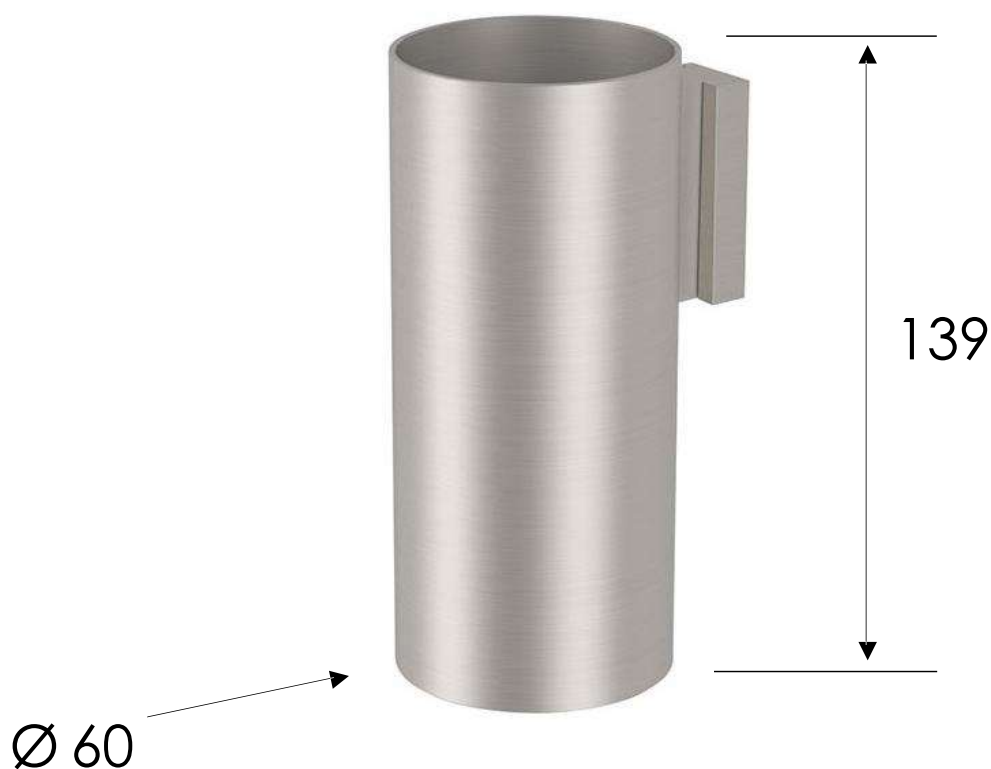

REMER
RUBINETTERIE

SERIE
SERIES

ACCESSORI INOX
INOX ACCESSORIES
SSXI15

CODICE
CODE

IMMAGINE - IMAGE

DESCRIZIONE - DESCRIPTION

Bicchiere in acciaio inox con supporto.

Glass in stainless steel with holder.

SCHEDA TECNICA - TECHNICAL FEATURES

CARATTERISTICHE - FEATURES

Acciaio INOX
Stainless Steel

REMER Rubinetterie S.p.A.

Via Leonardo Da Vinci, 83 - 20062 Cassano d'Adda (MI) - Italy - Tel. +39 0363 364211 - info@remer.eu - www.remer.eu