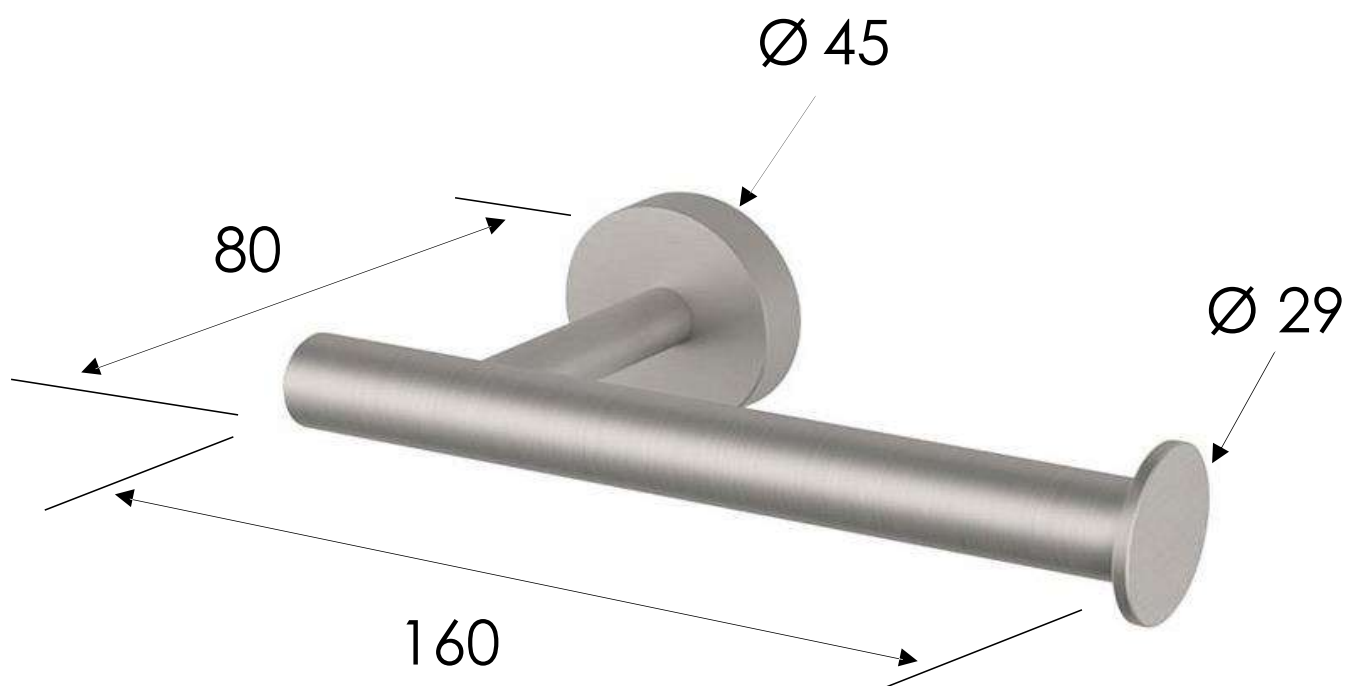

REMER

RUBINETTERIE

SERIE
SERIES

CODICE
CODE

ACCESSORI INOX INOX ACCESSORIES SSXI61

IMMAGINE - IMAGE

DESCRIZIONE - DESCRIPTION

Portarotolo di ricambio in acciaio inox.

Stainless steel roll-holder for refill.

SCHEDA TECNICA - TECHNICAL FEATURES

CARATTERISTICHE - FEATURES

Acciaio INOX
Stainless Steel

REMER Rubinetterie S.p.A.

Via Leonardo Da Vinci, 83 - 20062 Cassano d'Adda (MI) - Italy - Tel. +39 0363 364211 - info@remer.eu - www.remer.eu