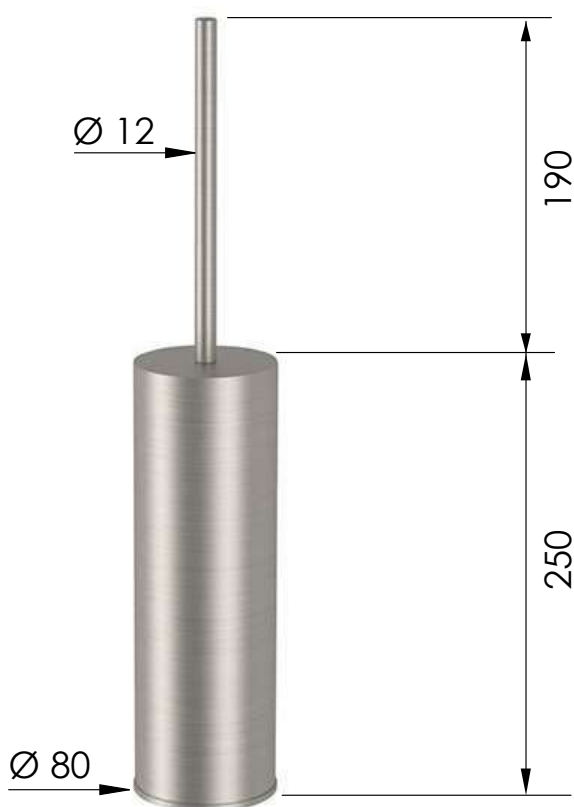

REMER

RUBINETTERIE

SERIE
SERIES

ACCESSORI INOX INOX ACCESSORIES SSXI66A

CODICE
CODE

IMMAGINE - IMAGE

DESCRIZIONE - DESCRIPTION

Portascopino a pavimento in acciaio inox.

Stainless steel floor broom rack holder.

SCHEDA TECNICA - TECHNICAL FEATURES

CARATTERISTICHE - FEATURES

Acciaio INOX
Stainless Steel

REMER Rubinetterie S.p.A.

Via Leonardo Da Vinci, 83 - 20062 Cassano d'Adda (MI) - Italy - Tel. +39 0363 364211 - info@remer.eu - www.remer.eu