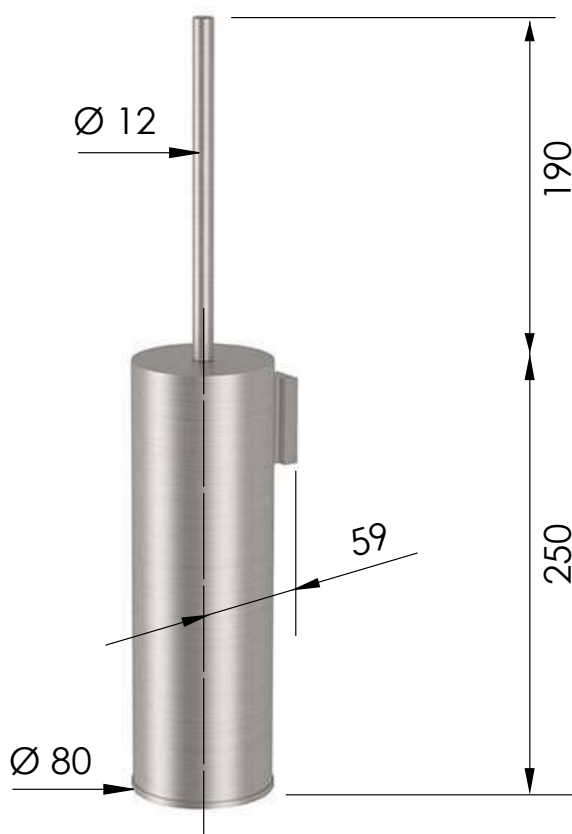

REMER

RUBINETTERIE

SERIE
SERIES

CODICE
CODE

ACCESSORI INOX INOX ACCESSORIES SSXI66

IMMAGINE - IMAGE

DESCRIZIONE - DESCRIPTION

Portascopino da parete in acciaio inox con supporto.

Stainless steel wall broom rack holder with holder.

SCHEDA TECNICA - TECHNICAL FEATURES

CARATTERISTICHE - FEATURES

Acciaio INOX
Stainless Steel

REMER Rubinetterie S.p.A.

Via Leonardo Da Vinci, 83 - 20062 Cassano d'Adda (MI) - Italy - Tel. +39 0363 364211 - info@remer.eu - www.remer.eu