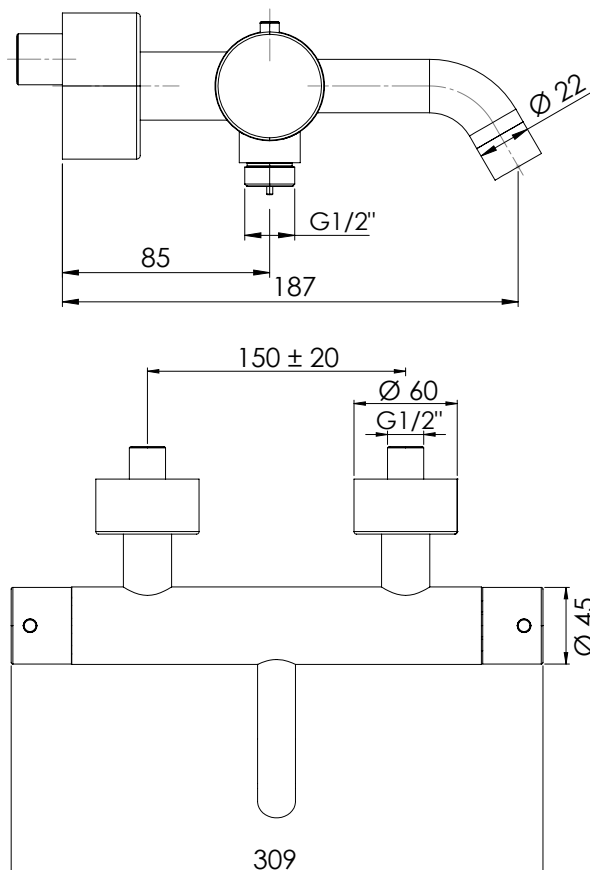

SCHEDA TECNICA - TECHNICAL FEATURES

CARATTERISTICHE - FEATURES

Acciaio INOX
Stainless Steel

Termostatico
Thermostatic

REMER Rubinetterie S.p.A.

Via Leonardo Da Vinci, 83 - 20062 Cassano d'Adda (MI) - Italy - Tel. +39 0363 364211 - info@remer.eu - www.remer.eu