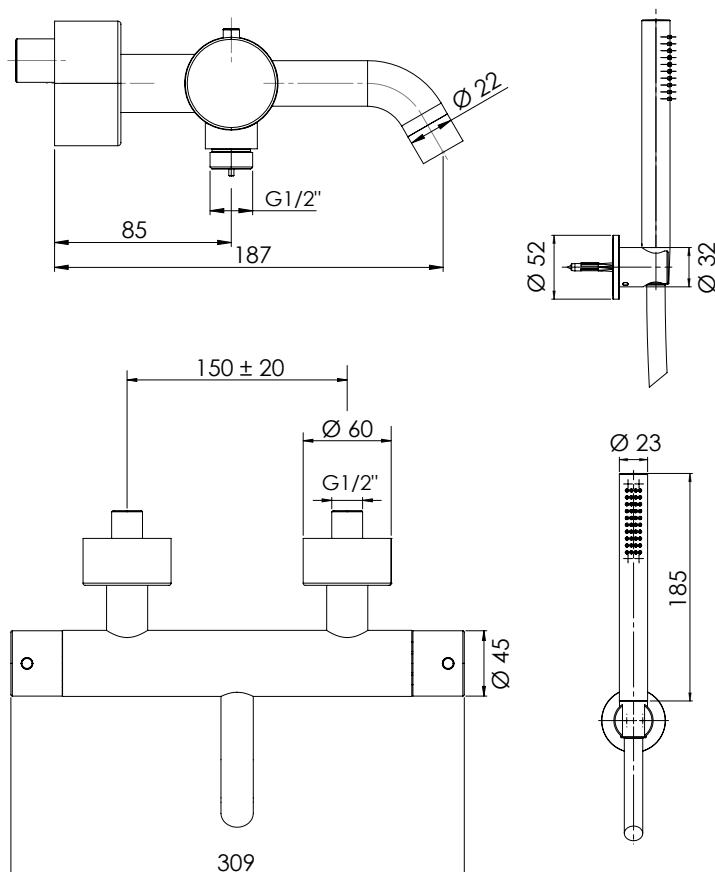

REMER

RUBINETTERIE

SERIE
SERIES

X STYLE INOX

CODICE
CODE

SSXT02

IMMAGINE - IMAGE

DESCRIZIONE - DESCRIPTION

Miscelatore monocomando termostatico vasca esterno in acciaio INOX spazzolato con kit doccia e flessibile cm 150 e doccetta a una funzione.

Stainless steel outdoor shower column single lever 2-ways diverter rain jet with anti-limestone system and waterfall jet, mixer hot/cold water control for shower, floor mounted.

SCHEDA TECNICA - TECHNICAL FEATURES

CARATTERISTICHE - FEATURES

Acciaio INOX
Stainless Steel

Getto vigoroso effetto pioggia
Vigorous rain effect jet

2 Vie
2 Ways

Termostatico
Thermostatic

Flessibile Lungo 150 cm
Flexible Length 150 cm

REMER Rubinetterie S.p.A.

Via Leonardo Da Vinci, 83 - 20062 Cassano d'Adda (MI) - Italy - Tel. +39 0363 364211 - info@remer.eu - www.remer.eu

REMER

RUBINETTERIE

SERIE
SERIES

X STYLE INOX

CODICE
CODE

SSXT05