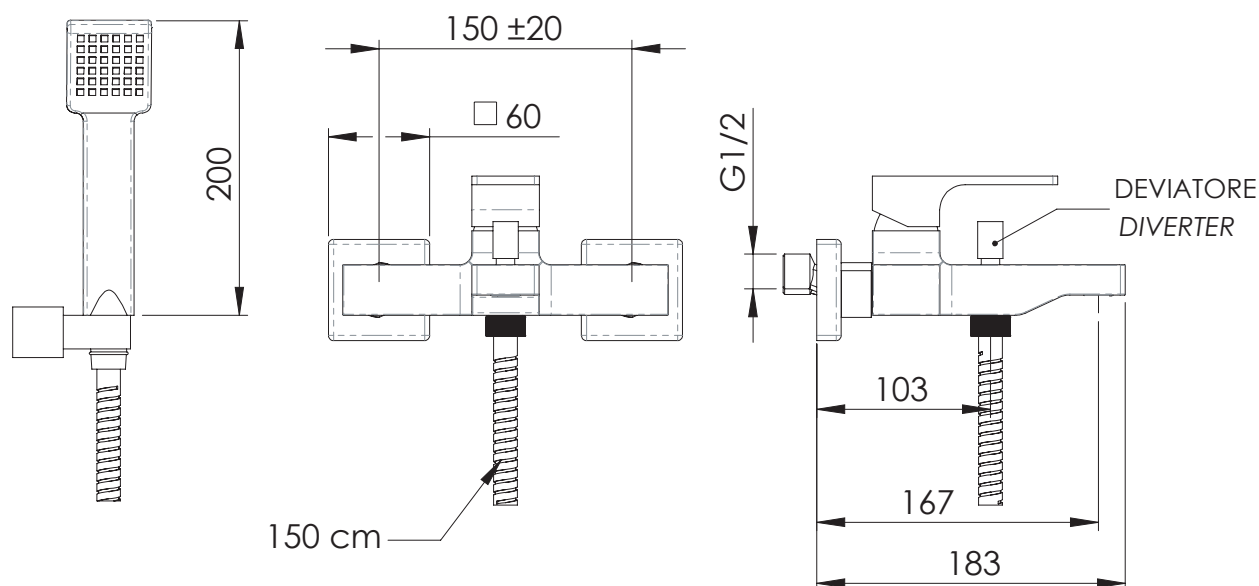

SCHEDA TECNICA - TECHNICAL FEATURES

CARATTERISTICHE - FEATURES

Disponibile in Finitura
Available in Finishing

Con Getti Anticalcare
With Antilimescale Jets

Flessibile Lungo 150 cm
Flexible Length 150 cm

2 Vie
2 Ways

Getto effetto pioggia ad ampia copertura
Wide coverage rain effect

COMPONENTI - COMPONENTS

Cartuccia W50
Cartridge W50

Aeratore 83NE
Aerator 83NE

FINITURE - FINISHING

NO
Nero Opaco
Matt Black

NP
Nichel Spazzolato
Brushed Nickel

DO
Oro Lucido
Shiny Gold

CR
Cromo
Chrome

BO
Bianco Opaco
Matt White

NPO
Nichel Spazzolato Opaco
Matt Brushed Nickel

BG
Oro Spazzolato
Brushed Gold

CFP
Cromo Nero Spazzolato
Brushed Black Chrome

REMER Rubinetterie S.p.A.

Via Leonardo Da Vinci, 83 - 20062 Cassano d'Adda (MI) - Italy - Tel. +39 0363 364211 - info@remer.eu - www.remer.eu