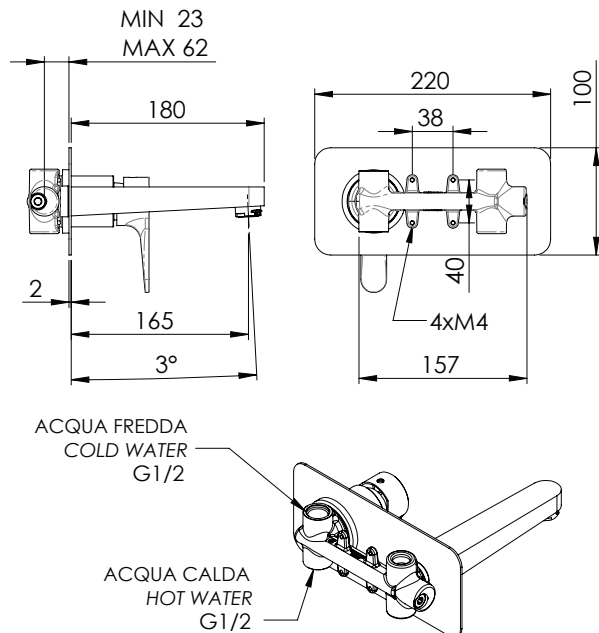

### DESCRIZIONE - DESCRIPTION

Miscelatore monocomando lavabo da incasso con piastra rettangolare in ottone cromato. include cartuccia ENERGY SAVING per il risparmio energetico e limitatore di portata a 6 litri/minuto per il risparmio idrico.