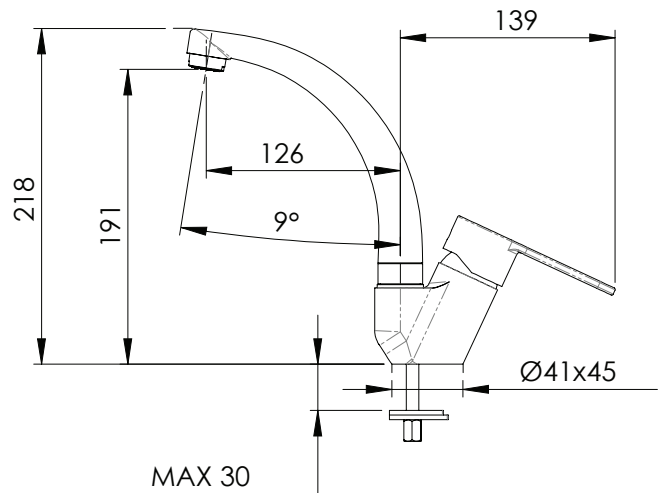

REMER

RUBINETTERIE

SERIE
SERIES

WINNER ECO 

CODICE
CODE

WE42CLT6

IMMAGINE - IMAGE

SCHEMA TECNICA - TECHNICAL FEATURES

DESCRIZIONE - DESCRIPTION

Miscelatore monocomando per lavello con bocca girevole, modello corto, include cartuccia ENERGY SAVING per il risparmio energetico e limitatore di portata a 6 litri/minuto per il risparmio idrico.

Single-lever one-hole sink mixer with movable spout, shorter model, including ENERGY SAVING cartridge and 6 liters/minute flow limiter for water saving.

Optional features available on demand: ANTISCALDING to limitate the maximum temperature of water (optional) and WATER SAVING DYNAMIC for a dynamic control of water flow (optional).