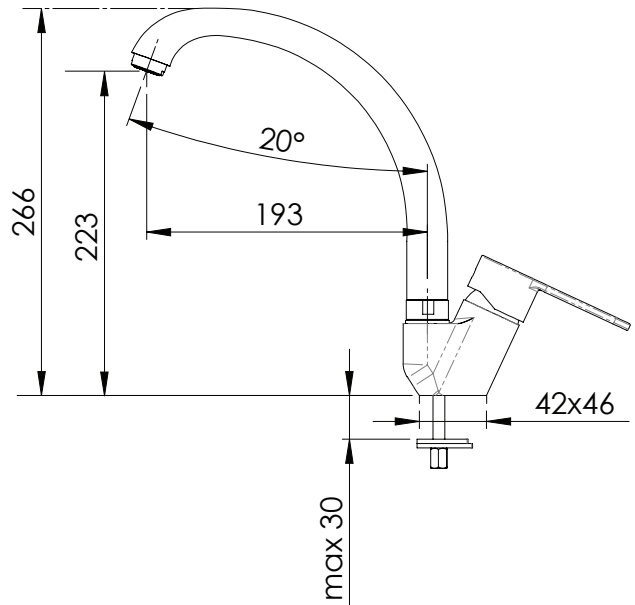

REMER

RUBINETTERIE

SERIE
SERIES

WINNER ECO 

CODICE
CODE

WE42LT6

IMMAGINE - IMAGE

SCHEMA TECNICA - TECHNICAL FEATURES

DESCRIZIONE - DESCRIPTION

Miscelatore monocomando per lavello con bocca alta girevole, include cartuccia ENERGY SAVING per il risparmio energetico e limitatore di portata a 6 litri/minuto per il risparmio idrico.

Single lever one-hole sink mixer with high movable spout, including ENERGY SAVING cartridge and 6 liters/minute flow limiter for water saving.

Optional features available on demand: ANTISCALDING to limitate the maximum temperature of water (optional) and WATER SAVING DYNAMIC for a dynamic control of water flow (optional).