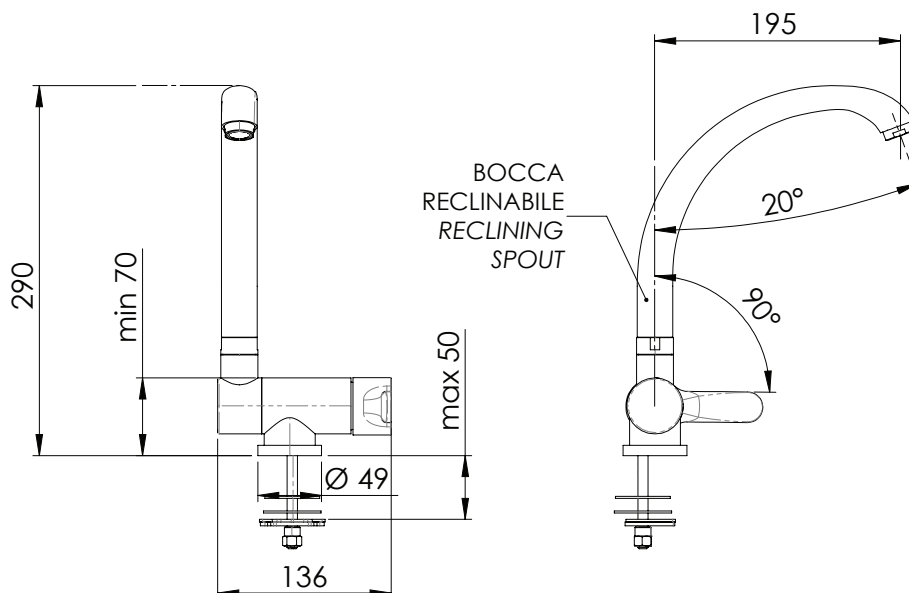

SCHEDA TECNICA - TECHNICAL FEATURES

FINITURE - FINISHING

CARATTERISTICHE - FEATURES

Bocca Girevole
Swivel Spout

Risparmio Idrico e Energetico
Water and Energy Saving

Cartuccia Energy Saving
Energy Saving Cartridge

Risparmio Idrico
Water Saving

COMPONENTI - COMPONENTS

OPZIONALI - OPTIONAL

Risparmio Idrico Dinamico
Water Saving Dynamic

Limitatore di Temperatura
Antiscalding

REMER Rubinetterie S.p.A.

Via Leonardo Da Vinci, 83 - 20062 Cassano d'Adda (MI) - Italy - Tel. +39 0363 364211 - info@remer.eu - www.remer.eu