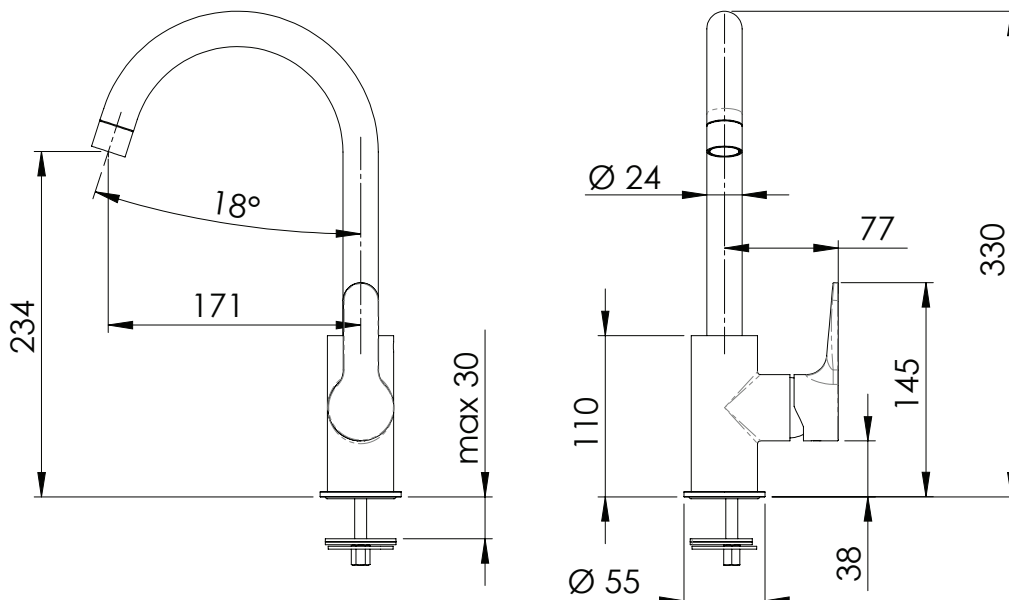

SCHEDA TECNICA - TECHNICAL FEATURES

FINITURE - FINISHING

CR
Cromo
Chrome

CARATTERISTICHE - FEATURES

Bocca Girevole
Swivel Spout

Risparmio Idrico e Energetico
Water and Energy Saving

Cartuccia Energy Saving
Energy Saving Cartridge

Risparmio Idrico
Water Saving

COMPONENTI - COMPONENTS

Cartuccia R52SC3
Cartridge R52SC3

Aeratore 81L6
Aerator 81L6

OPZIONALI - OPTIONAL

Risparmio Idrico Dinamico
Water Saving Dynamic

Limitatore di Temperatura
Antiscalding

REMER Rubinetterie S.p.A.

Via Leonardo Da Vinci, 83 - 20062 Cassano d'Adda (MI) - Italy - Tel. +39 0363 364211 - info@remer.eu - www.remer.eu