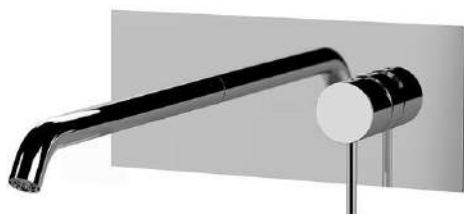

Miscelatore monocomando lavabo da incasso con piastra rettangolare in ottone cromato.

Built-in basin single-lever mixer with rectangular wall flange in chrome plated brass.

SCHEDA TECNICA - TECHNICAL FEATURES

CARATTERISTICHE - FEATURES

Disponibile in Finitura
Available in Finishing

Perfect Tune
Perfect Tune

COMPONENTI - COMPONENTS

Cartuccia Z52C
Cartridge Z52C

Aeratore 83F16
Aerator 83F16

FINITURE - FINISHING

NO Nero Opaco - Matt Black
BO Bianco Opaco - Matt White
NP Nichel Spazzolato - Brushed Nickel
NPO Nichel Spazz. Opaco - Matt Brushed Nickel
DO Oro Lucido - Shiny Gold
BG Oro Spazzolato - Brushed Gold
RL Rame Lucido - Shiny Copper
CFP Cromo Nero Spazz. - Brushed Black Chrome
CR Cromo - Chrome

IMMAGINE - IMAGE

DESCRIZIONE - DESCRIPTION

Miscelatore monocomando lavabo da incasso con piastra rettangolare in ottone cromato e bocca 19 cm.

Built-in basin single-lever mixer with rectangular wall flange in chrome plated brass and spout cm. 19.