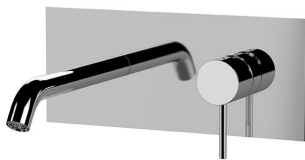

REMER

RUBINETTERIE

SERIE
SERIES

X STYLE

CODICE
CODE

X15Q

IMMAGINE - IMAGE

DESCRIZIONE - DESCRIPTION

Miscelatore monocomando lavabo da incasso con piastra rettangolare in ottone cromato.

Built-in basin single-lever mixer with rectangular wall flange in chrome plated brass.

SCHEDA TECNICA - TECHNICAL FEATURES

CARATTERISTICHE - FEATURES

Disponibile in Finitura
Available in Finishing

Perfect Tune
Perfect Tune

COMPONENTI - COMPONENTS

Cartuccia Z52C
Cartridge Z52C

Aeratore 83F16
Aerator 83F16

FINITURE - FINISHING

NO Nero Opaco - Matt Black
BO Bianco Opaco - Matt White
NP Nichel Spazzolato - Brushed Nickel
NPO Nichel Spazz. Opaco - Matt Brushed Nickel
DO Oro Lucido - Shiny Gold
BG Oro Spazzolato - Brushed Gold
RL Rame Lucido - Shiny Copper
CFP Cromo Nero Spazz. - Brushed Black Chrome
CR Cromo - Chrome

IMMAGINE - IMAGE

DESCRIZIONE - DESCRIPTION

Miscelatore monocomando lavabo da incasso con piastra rettangolare in ottone cromato e bocca 19 cm.

Built-in basin single-lever mixer with rectangular wall flange in chrome plated brass and spout cm. 19.