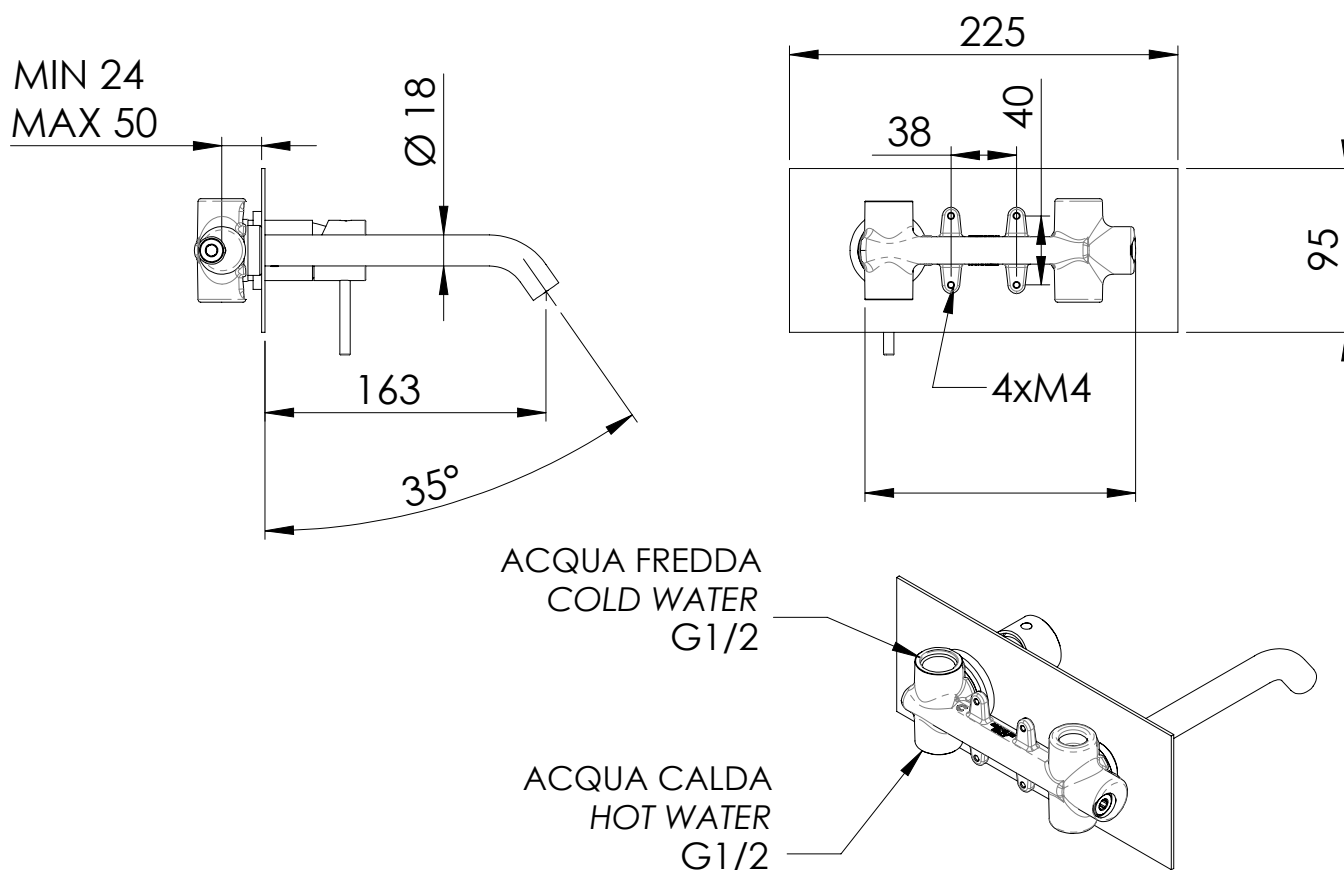

REMER

RUBINETTERIE

SERIE
SERIES

X STYLE

CODICE
CODE

X15Q

IMMAGINE - IMAGE

DESCRIZIONE - DESCRIPTION

Miscelatore monocomando lavabo da incasso con piastra rettangolare in ottone cromato.

Built-in basin single-lever mixer with rectangular wall flange in chrome plated brass.

SCHEDA TECNICA - TECHNICAL FEATURES

IMMAGINE - IMAGE

DESCRIZIONE - DESCRIPTION

Miscelatore monocomando lavabo da incasso con piastra rettangolare in ottone cromato e bocca 19 cm.

Built-in basin single-lever mixer with rectangular wall flange in chrome plated brass and spout cm. 19.