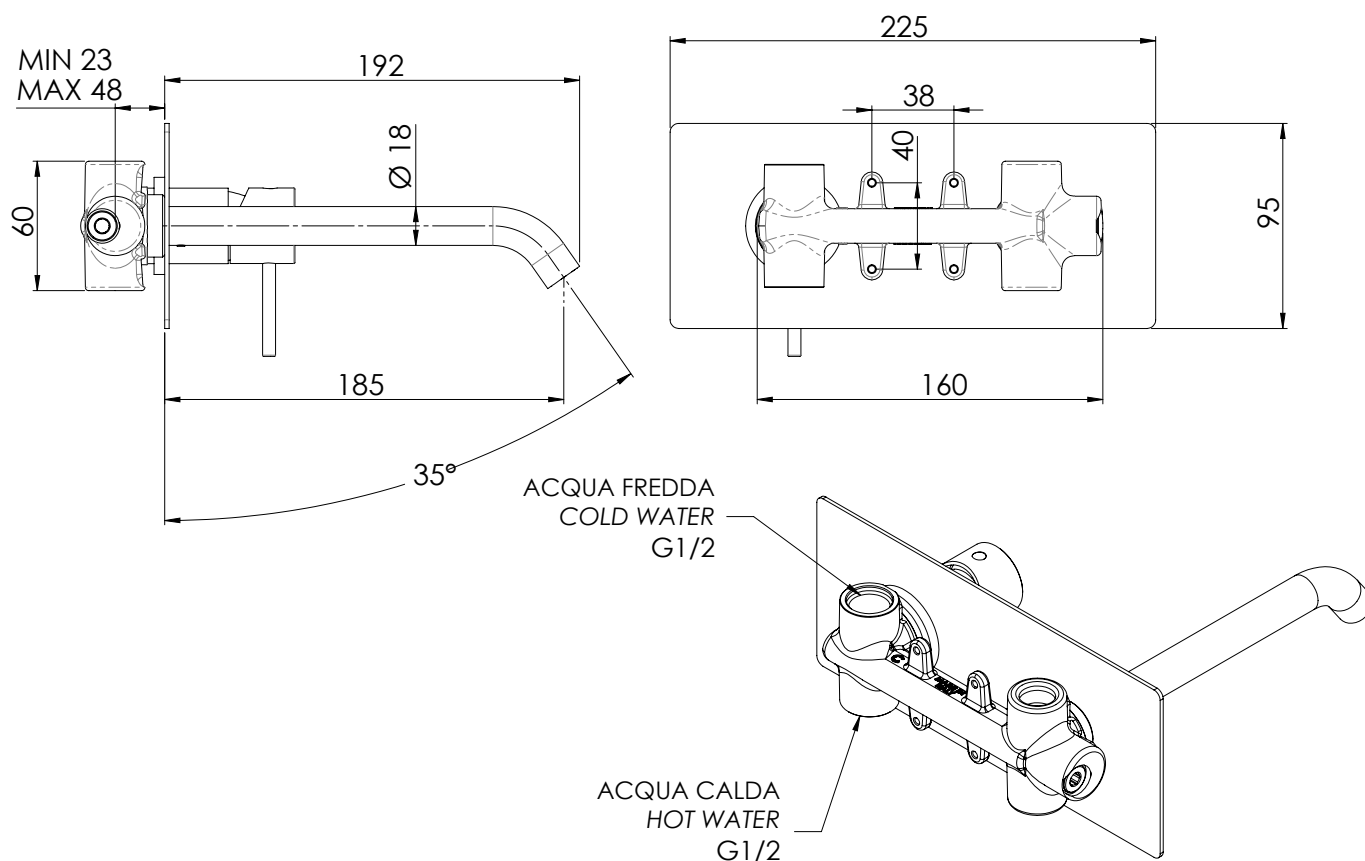

Miscelatore monocomando lavabo da incasso con piastra rettangolare in ottone cromato.

Built-in basin single-lever mixer with rectangular wall flange in chrome plated brass.

SCHEDA TECNICA - TECHNICAL FEATURES

IMMAGINE - IMAGE

DESCRIZIONE - DESCRIPTION

Miscelatore monocomando lavabo da incasso con piastra rettangolare in ottone cromato e bocca 19 cm.

Built-in basin single-lever mixer with rectangular wall flange in chrome plated brass and spout cm. 19.

SCHEDA TECNICA - TECHNICAL FEATURES

CARATTERISTICHE - FEATURES

Disponibile in Finitura
Available in Finishing

Perfect Tune
Perfect Tune

COMPONENTI - COMPONENTS

Cartuccia Z52C
Cartridge Z52C

Aeratore 83F165
Aerator 83F165