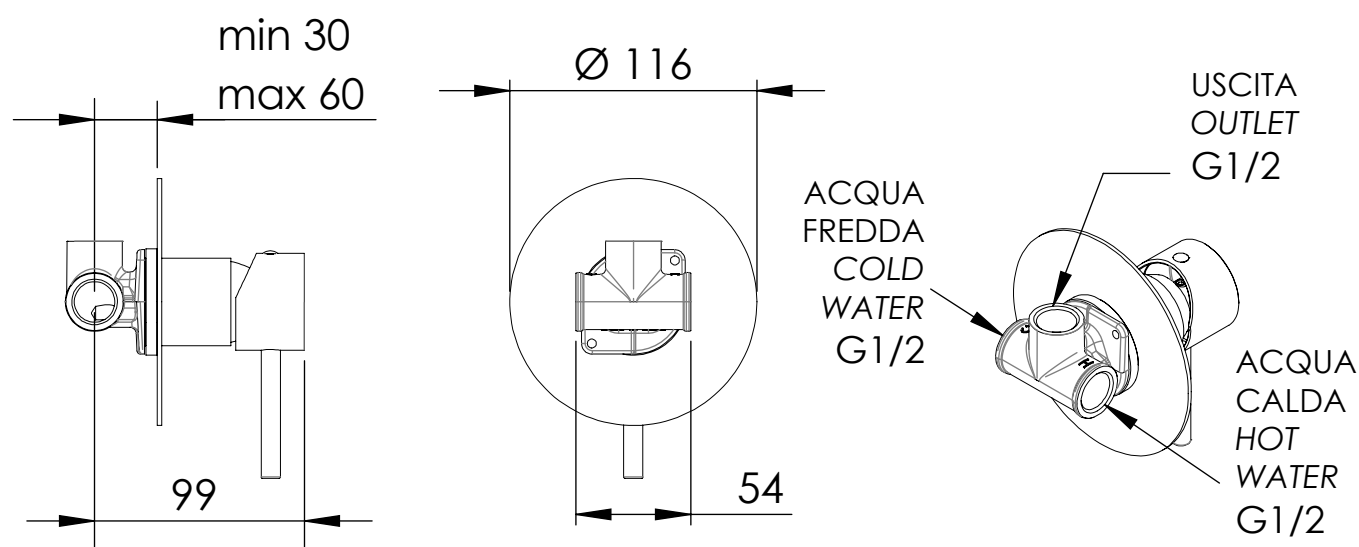

REMER

RUBINETTERIE

SERIE
SERIES

X STYLE

CODICE
CODE

X 30 L

IMMAGINE - IMAGE

DESCRIZIONE - DESCRIPTION

Miscelatore monocomando vasca/doccia da incasso senza deviatore, con piastra lusso.

Built-in bath/shower single-lever mixer without diverter, with deluxe flange.

SCHEDA TECNICA - TECHNICAL FEATURES

CARATTERISTICHE - FEATURES