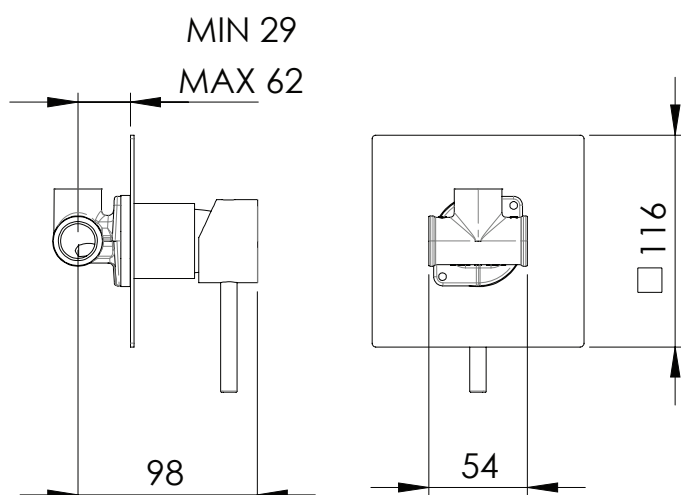

REMER

RUBINETTERIE

SERIE
SERIES

X STYLE

CODICE
CODE

X300Q

IMMAGINE - IMAGE

DESCRIZIONE - DESCRIPTION

Miscelatore monocomando vasca/doccia da incasso senza deviatore.

Built-in bath/shower single-lever mixer without diverter.

SCHEDA TECNICA - TECHNICAL FEATURES

CARATTERISTICHE - FEATURES

Disponibile in Finitura
Available in Finishing