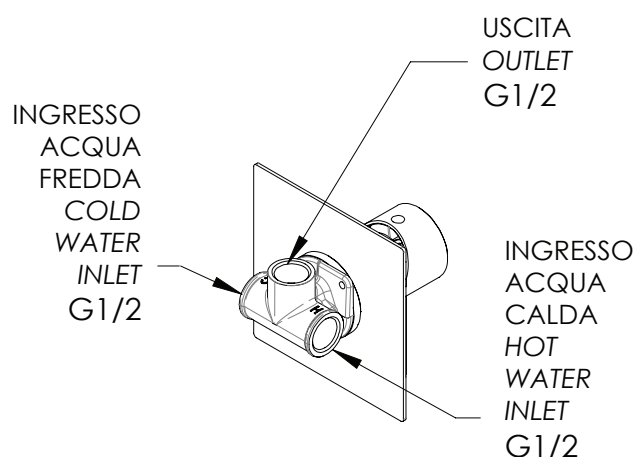

REMER

RUBINETTERIE

SERIE
SERIES

X STYLE

CODICE
CODE

X300Q

IMMAGINE - IMAGE

DESCRIZIONE - DESCRIPTION

Miscelatore monocomando vasca/doccia da incasso senza deviatore.

Built-in bath/shower single-lever mixer without diverter.

SCHEDA TECNICA - TECHNICAL FEATURES

CARATTERISTICHE - FEATURES

Disponibile in Finitura
Available in Finishing