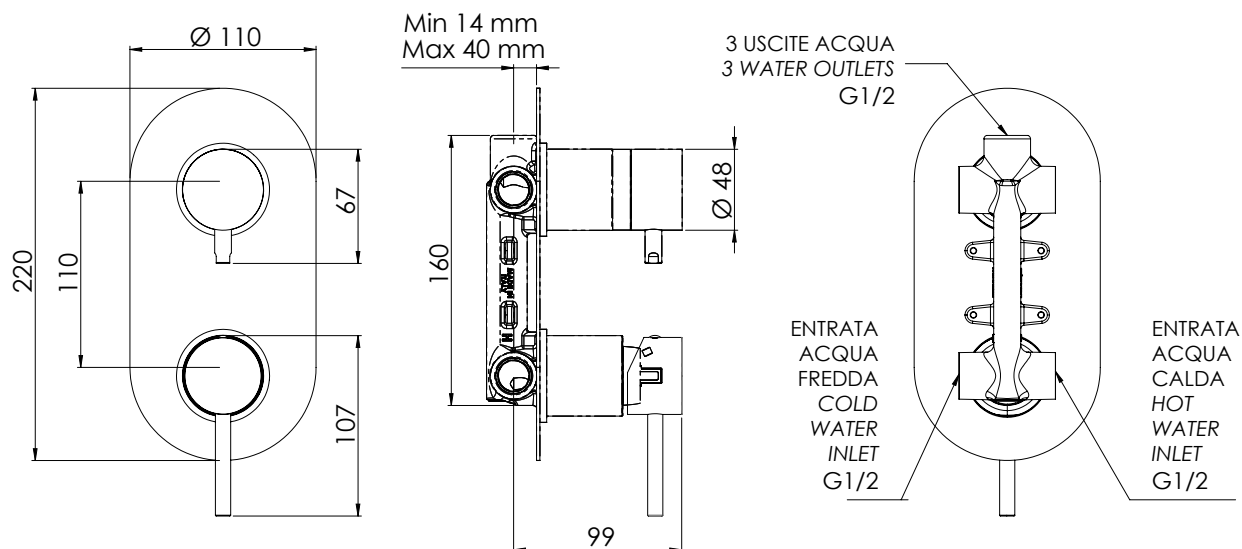

REMER

RUBINETTERIE

SERIE
SERIES

X STYLE

CODICE
CODE

X93

IMMAGINE - IMAGE

DESCRIZIONE - DESCRIPTION

Miscelatore monocomando per doccia con deviatore a tre vie e tre posizioni (una entrata e tre uscite) su unica piastra.

Single lever built-in shower mixer with 3-ways and 3-positions diverter (1 inlet and 3 outlets) on single flange.

SCHEDA TECNICA - TECHNICAL FEATURES

CARATTERISTICHE - FEATURES

Disponibile in Finitura
Available in Finishing

3 Vie
3 Ways

FINITURE - FINISHING

NO
Nero Opaco
Matt Black

BO
Bianco Opaco
Matt White

NP
Nichel Spazzolato
Brushed Nickel

NPO
Nichel Spazzolato Opaco
Matt Brushed Nickel

DO
Oro Lucido
Shiny Gold

BG
Oro Spazzolato
Brushed Gold

RL
Rame Lucido
Shiny Copper

CFP
Cromo Nero Spazzolato
Brushed Black Chrome

CR
Cromo
Chrome

COMPONENTI - COMPONENTS

REMER Rubinetterie S.p.A.

Via Leonardo Da Vinci, 83 - 20062 Cassano d'Adda (MI) - Italy - Tel. +39 0363 364211 - info@remer.eu - www.remer.eu