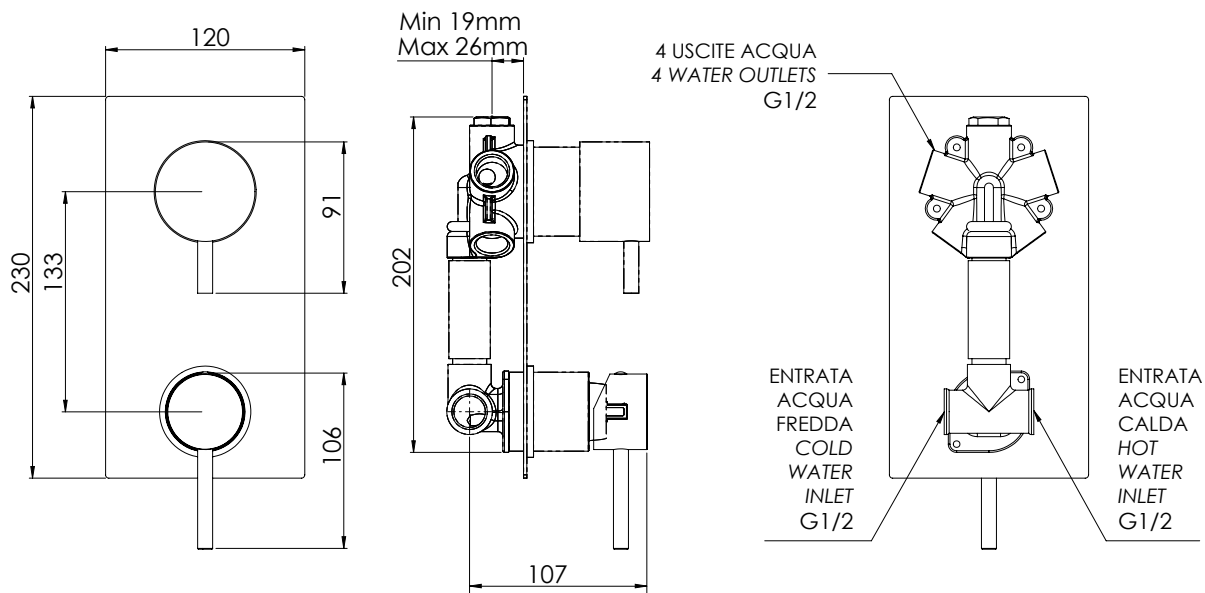

REMER

RUBINETTERIE

SERIE
SERIES

X STYLE

CODICE
CODE

X94Q

IMMAGINE - IMAGE

DESCRIZIONE - DESCRIPTION

Miscelatore monocomando per doccia, con deviatore a 4 posizioni (4 uscite ed 1 entrata) su piastra unica rettangolare.

Single-lever shower mixer with 4 positions diverter (4 outlets and 1 inlet,) on single rectangular flange.

SCHEDA TECNICA - TECHNICAL FEATURES

CARATTERISTICHE - FEATURES

Disponibile in Finitura
Available in Finishing

4 Vie
4 Ways

FINITURE - FINISHING

NO
Nero Opaco
Matt Black

BO
Bianco Opaco
Matt White

NP
Nichel Spazzolato
Brushed Nickel

NPO
Nichel Spazzolato Opaco
Matt Brushed Nickel

DO
Oro Lucido
Shiny Gold

BG
Oro Spazzolato
Brushed Gold

RL
Rame Lucido
Shiny Copper

CFP
Cromo Nero Spazzolato
Brushed Black Chrome

CR
Cromo
Chrome

COMPONENTI - COMPONENTS

REMER Rubinetterie S.p.A.

Via Leonardo Da Vinci, 83 - 20062 Cassano d'Adda (MI) - Italy - Tel. +39 0363 364211 - info@remer.eu - www.remer.eu