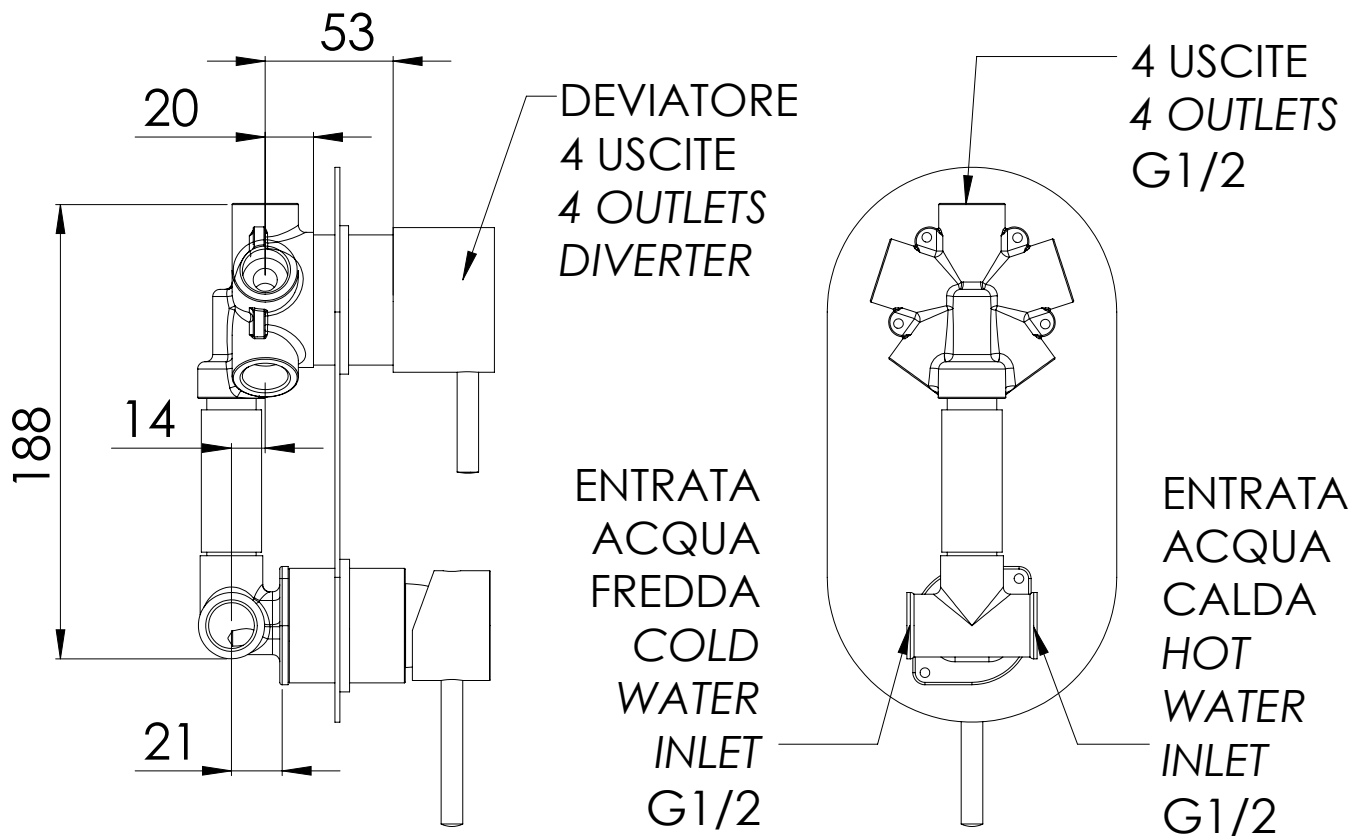

REMER

RUBINETTERIE

SERIE
SERIES

X STYLE

CODICE
CODE

X94

IMMAGINE - IMAGE

DESCRIZIONE - DESCRIPTION

Miscelatore monocomando per doccia, con deviatore a 4 posizioni (4 uscite ed 1 entrata) su piastra unica.

Single-lever shower mixer with 4 positions diverter (4 outlets and 1 inlet,) on single flange.

SCHEDA TECNICA - TECHNICAL FEATURES

CARATTERISTICHE - FEATURES

Disponibile in Finitura
Available in Finishing

4 Vie
4 Ways

COMPONENTI - COMPONENTS

Cartuccia R52
Cartridge R52

Cartuccia D525A
Cartridge D525A

FINITURE - FINISHING

NO Nero Opaco - Matt Black
BO Bianco Opaco - Matt White
NP Nichel Spazzolato - Brushed Nickel
NPO Nichel Spazz. Opaco - Matt Brushed Nickel
DO Oro Lucido - Shiny Gold
BG Oro Spazzolato - Brushed Gold
RL Rame Lucido - Shiny Copper
CFP Cromo Nero Spazz. - Brushed Black Chrome
CR Cromo - Chrome

REMER Rubinetterie S.p.A.

Via Leonardo Da Vinci, 83 - 20062 Cassano d'Adda (MI) - Italy - Tel. +39 0363 364211 - info@remer.eu - www.remer.eu