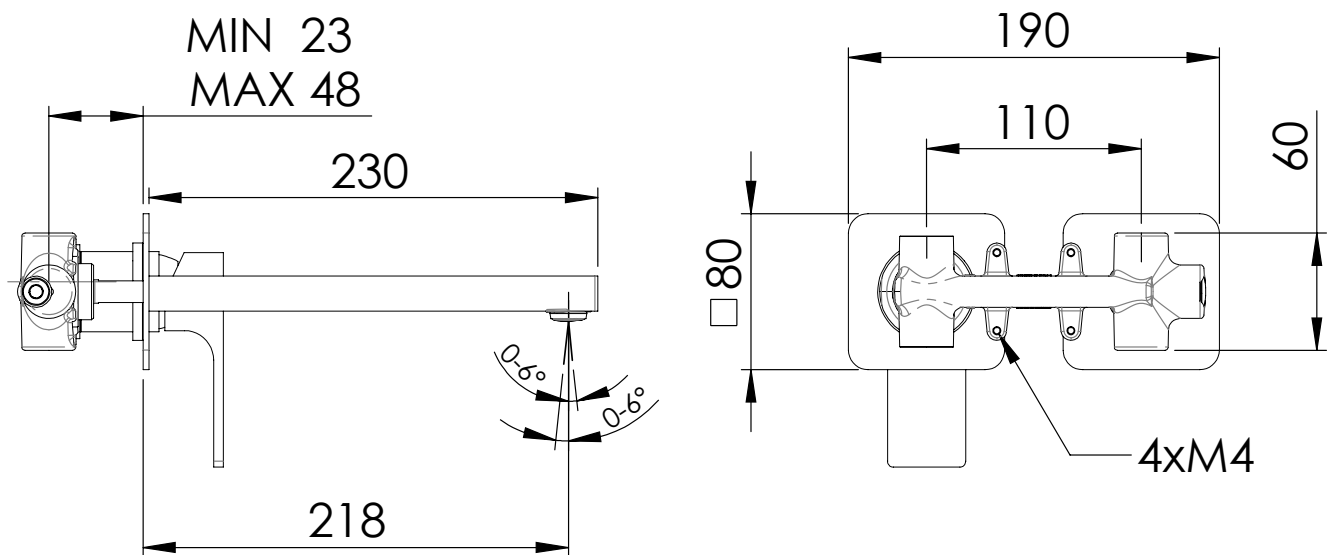

SCHEDA TECNICA - TECHNICAL FEATURES

ACQUA FREDDA
COLD WATER
G1/2

ACQUA CALDA
HOT WATER
G1/2