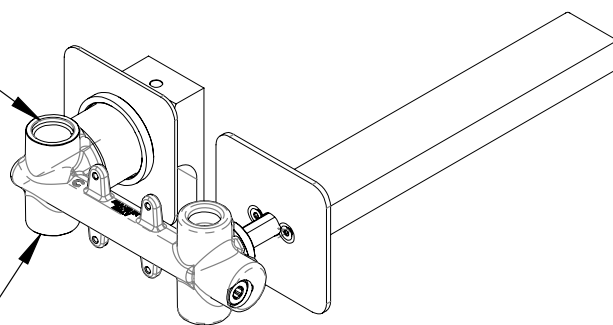

CARATTERISTICHE - FEATURES

Disponibile in Finitura
Available in Finishing

Perfect Tune
Perfect Tune

COMPONENTI - COMPONENTS

Cartuccia R52
Cartridge R52

Aeratore 83FLBA
Aerator 83FLBA

FINITURE - FINISHING

NO Nero Opaco - Matt Black
BO Bianco Opaco - Matt White
NP Nichel Spazzolato - Brushed Nickel
NPO Nichel Spazz. Opaco - Matt Brushed Nickel
DO Oro Lucido - Shiny Gold
BG Oro Spazzolato - Brushed Gold
CFP Cromo Nero Spazz. - Brushed Black Chrome
CR Cromo - Chrome

REMER Rubinetterie S.p.A.

Via Leonardo Da Vinci, 83 - 20062 Cassano d'Adda (MI) - Italy - Tel. +39 0363 364211 - info@remer.eu - www.remer.eu