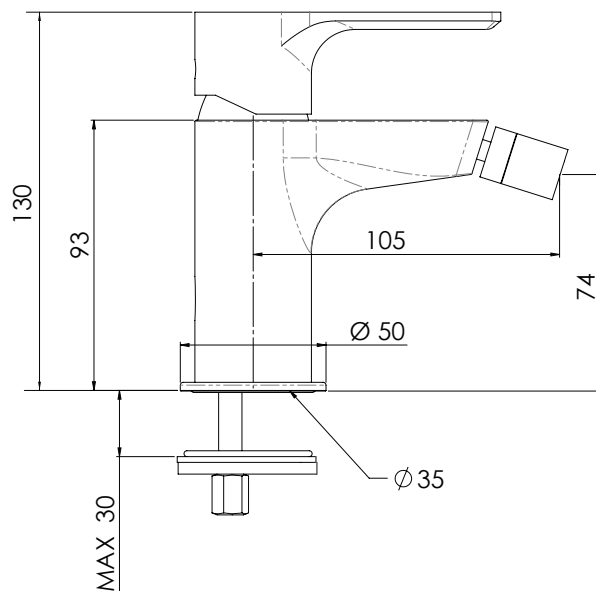

CR
Cromo
Chrome

REMER Rubinetterie S.p.A.

Via Leonardo Da Vinci, 83 - 20062 Cassano d'Adda (MI) - Italy - Tel. +39 0363 364211 - info@remer.eu - www.remer.eu

REMER

RUBINETTERIE

SERIE
SERIES

ENERGY

CODICE
CODE

EY22

IMMAGINE - IMAGE

SCHEMA TECNICA - TECHNICAL FEATURES

DESCRIZIONE - DESCRIPTION

Miscelatore monocomando bidet, senza scarico e senza foro sul corpo.

Single-lever bidet mixer, without waste and without body hole.