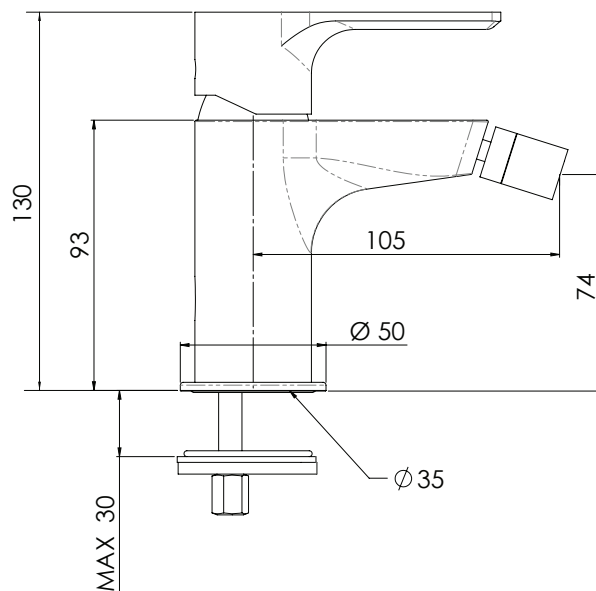

IMMAGINE - IMAGE

SCHEMA TECNICA - TECHNICAL FEATURES

DESCRIZIONE - DESCRIPTION

Miscelatore monocomando bidet, senza scarico.

Single-lever bidet mixer, without waste.

CARATTERISTICHE - FEATURES

Disponibile in Finitura
Available in Finishing