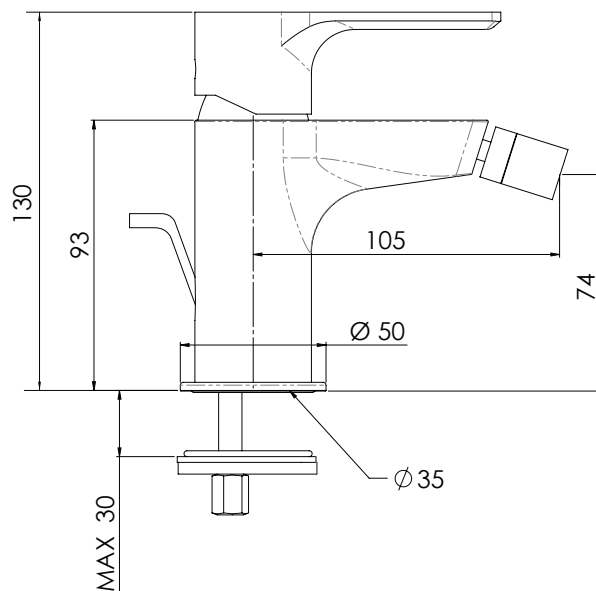

REMER

RUBINETTERIE

SERIE
SERIES

ENERGY

CODICE
CODE

EY20

IMMAGINE - IMAGE

SCHEMA TECNICA - TECHNICAL FEATURES

DESCRIZIONE - DESCRIPTION

Miscelatore monocomando bidet, con scarico.

Single-lever bidet mixer, with pop-up waste.

CARATTERISTICHE - FEATURES

Disponibile in Finitura
Available in Finishing

Con scarico
With pop-up waste