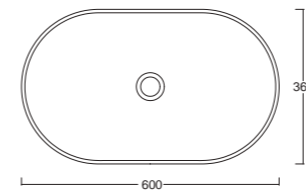

**Cod. W0507** Lavabo appoggio senza troppopieno e senza foro rubinetto / *Countertop washbasin without overflow, no tap hole*

**Cod. W0527** Lavabo appoggio senza troppopieno e senza foro rubinetto / *Countertop washbasin without overflow, no tap hole*

**Cod. W0517** Lavabo appoggio senza troppopieno e senza foro rubinetto / *Countertop washbasin without overflow, no tap hole*