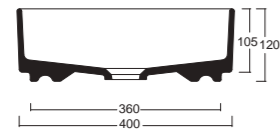

**Cod. W0507** Lavabo appoggio senza troppopieno e senza foro rubinetto / *Countertop washbasin without overflow, no tap hole*

**Cod. W0527** Lavabo appoggio senza troppopieno e senza foro rubinetto / *Countertop washbasin without overflow, no tap hole*

**Cod. W0517** Lavabo appoggio senza troppopieno e senza foro rubinetto / *Countertop washbasin without overflow, no tap hole*