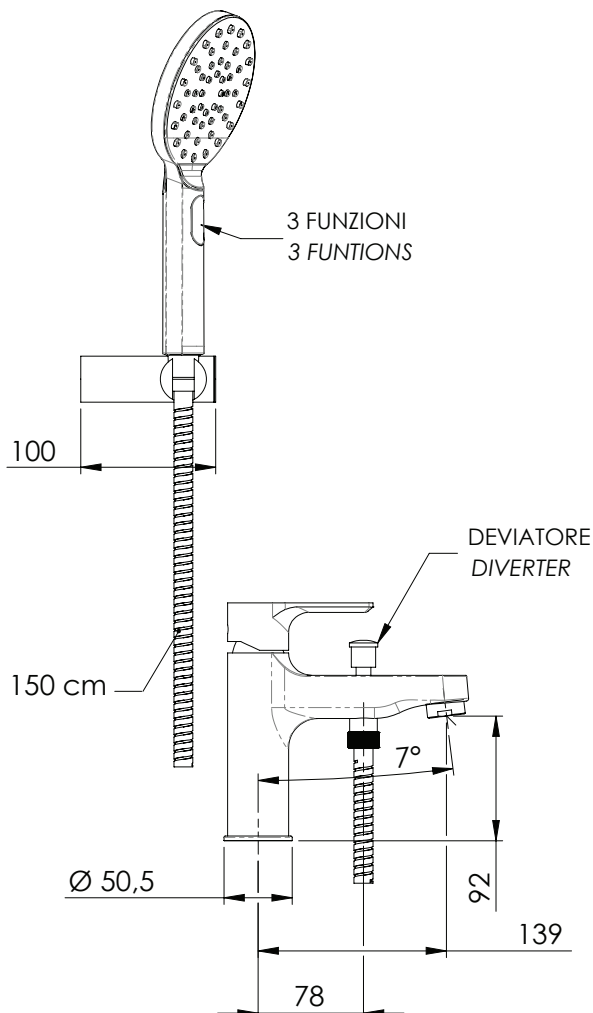

REMER

RUBINETTERIE

SERIE
SERIES

ENERGY

CODICE
CODE

EY03

IMMAGINE - IMAGE

SCHEMA TECNICA - TECHNICAL FEATURES

DESCRIZIONE - DESCRIPTION

Miscelatore monocomando lavabo/vasca con deviatore integrato e kit doccia con flessibile cm 150 e doccetta a 3 funzioni con pulsante cambio getti, getti in silicone anticalcare e supporto snodato.

Single-lever one-hole sink or bath mixer with integrated diverter and shower kit with flexible cm 150 and 3 functions antilimestone handshower with button to change jets, silicon jets and movable shower holder.

EY04

IMMAGINE - IMAGE

SCHEMA TECNICA - TECHNICAL FEATURES

DESCRIZIONE - DESCRIPTION

Miscelatore monocomando lavabo/vasca con deviatore integrato, senza kit doccia.

Single-lever one-hole sink/bath mixer with diverter integrated, without shower kit.