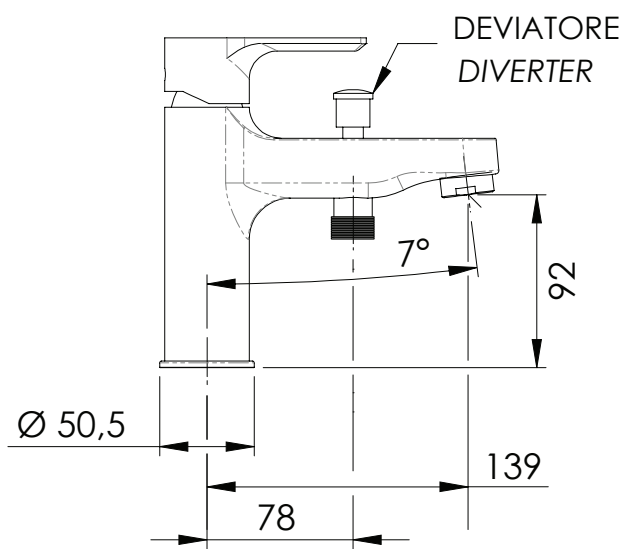

DESCRIZIONE - DESCRIPTION

Miscelatore monocomando lavabo/vasca con deviatore integrato e kit doccia con flessibile cm 150 e doccetta a 3 funzioni con pulsante cambio getti, getti in silicone anticalcare e supporto snodato.

EY04

IMMAGINE - IMAGE

SCHEMA TECNICA - TECHNICAL FEATURES

DESCRIZIONE - DESCRIPTION

Miscelatore monocomando lavabo/vasca con deviatore integrato, senza kit doccia.

Single-lever one-hole sink/bath mixer with diverter integrated, without shower kit.