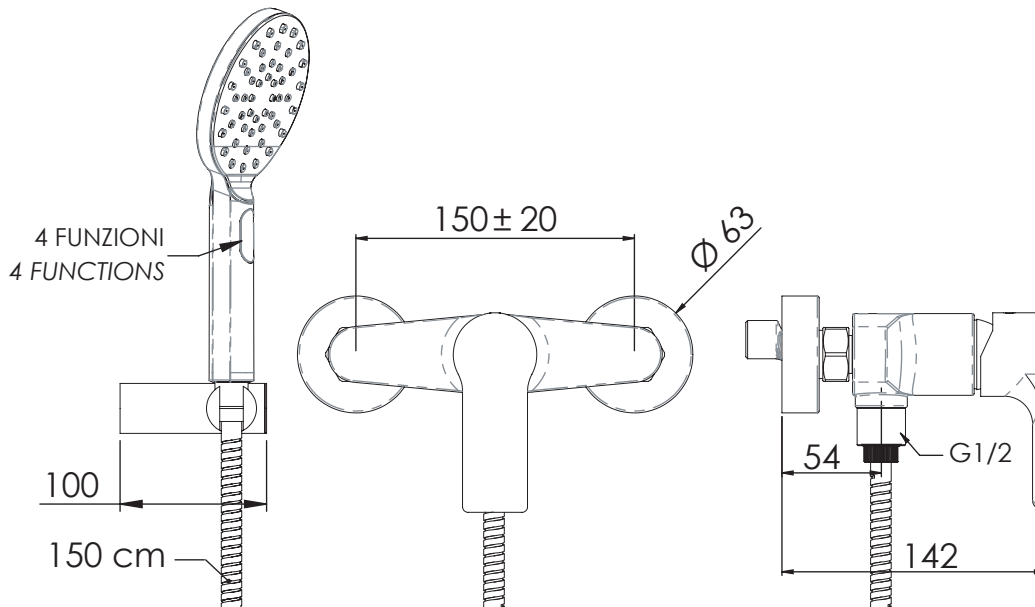

### IMMAGINE - IMAGE

### DESCRIZIONE - DESCRIPTION

Miscelatore monocomando doccia esterno con leva frontale e kit doccia, con doccetta a 4 funzioni con pulsante cambio getti, anticalcare con supporto snodato.

Wall mounted single-lever shower mixer with frontal lever and shower kit, with 4 functions handshower with button to change jets, antilimestone handshower with silicon jets and movable shower holder.

### CARATTERISTICHE - FEATURES

Flessibile Lungo 150 cm  
Flexible Length 150 cm

Getto Esterno  
External Jet

Getto intenso a risparmio idrico  
Intense water-saving jet

Con Getti Anticalcare  
With Antilimestone Jets