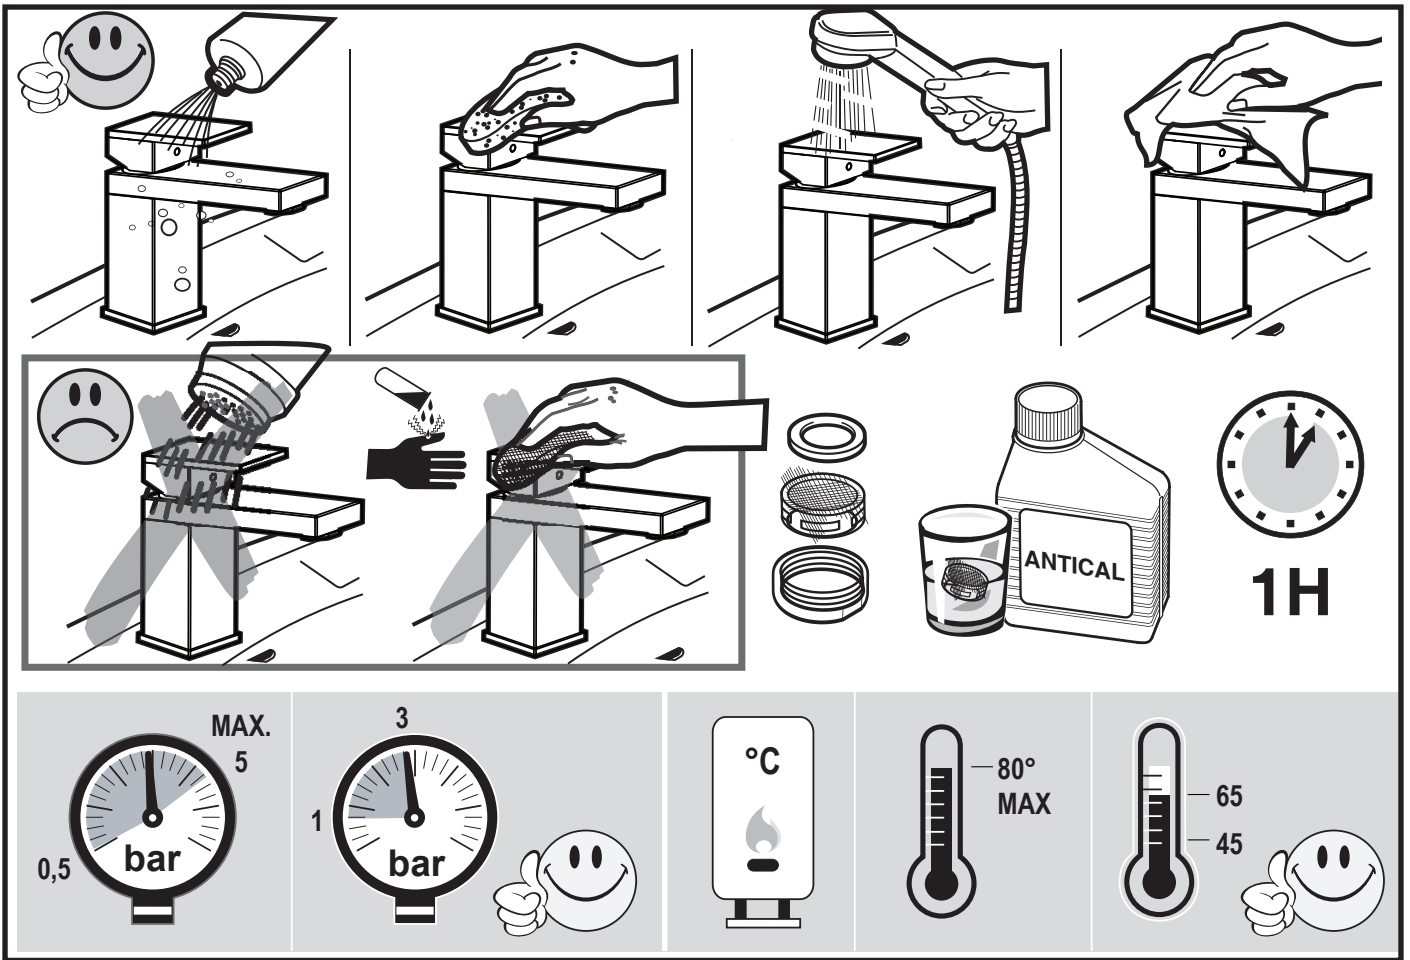

art. SSX18

IT | Istruzioni di montaggio
EN | *Assembly Instructions*

Remer Rubinetterie S.p.A.

20062 Via Leonardo da Vinci, 83 - Cassano d'Adda (MI) Italy

Tel. +39 0363 364211 - e-mail: info@remer.eu

www.remer.eu