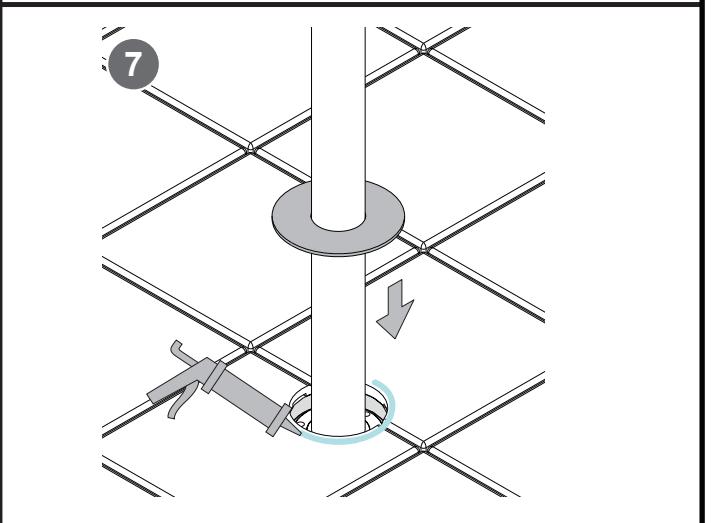

art. SSX18

IT | Istruzioni di montaggio
EN | *Assembly Instructions*

Remer Rubinetterie S.p.A.

20062 Via Leonardo da Vinci, 83 - Cassano d'Adda (MI) Italy

Tel. +39 0363 364211 - e-mail: info@remer.eu

www.remer.eu