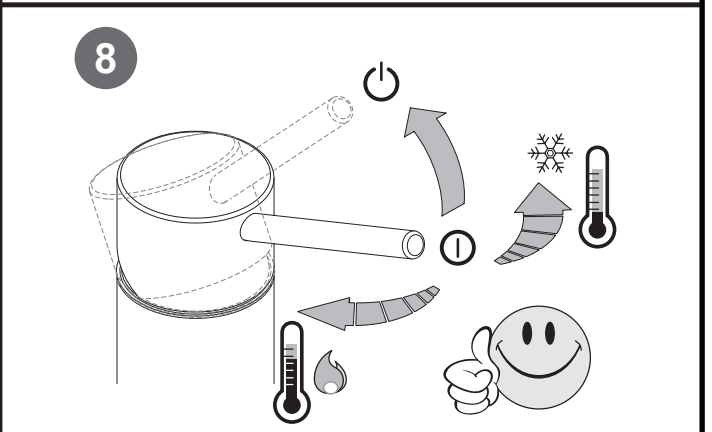

art. SSX18

IT | Istruzioni di montaggio
EN | *Assembly Instructions*

Remer Rubinetterie S.p.A.

20062 Via Leonardo da Vinci, 83 - Cassano d'Adda (MI) Italy

Tel. +39 0363 364211 - e-mail: info@remer.eu

www.remer.eu