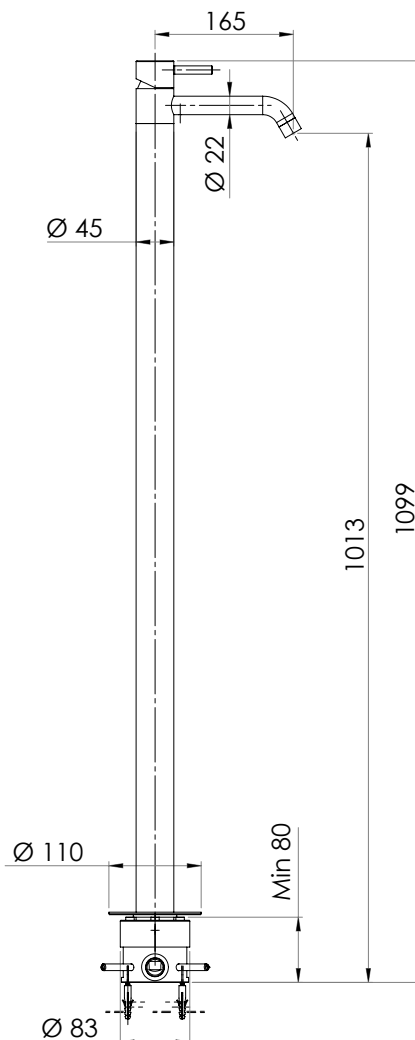

REMER

RUBINETTERIE

SERIE
SERIES

X STYLE INOX

CODICE
CODE

SSX18

IMMAGINE - IMAGE

SCHEDA TECNICA - TECHNICAL FEATURES

DESCRIZIONE - DESCRIPTION

Miscelatore monocomando lavabo da terra con scarico click-clack con troppo pieno, in acciaio inox

Stainless steel floor mounting single-lever mixer with click-clack waste with overflow

CARATTERISTICHE - FEATURES

Acciaio INOX
Stainless Steel

Perfect Tune
Perfect Tune

Con Click-Clack con Troppo Pieno
With Click-Clak with Overflow

REMER Rubinetterie S.p.A.

Via Leonardo Da Vinci, 83 - 20062 Cassano d'Adda (MI) - Italy - Tel. +39 0363 364211 - info@remer.eu - www.remer.eu

art. SSX18

IT | Istruzioni di montaggio
EN | *Assembly Instructions*

Remer Rubinetterie S.p.A.

20062 Via Leonardo da Vinci, 83 - Cassano d'Adda (MI) Italy

Tel. +39 0363 364211 - e-mail: info@remer.eu

www.remer.eu