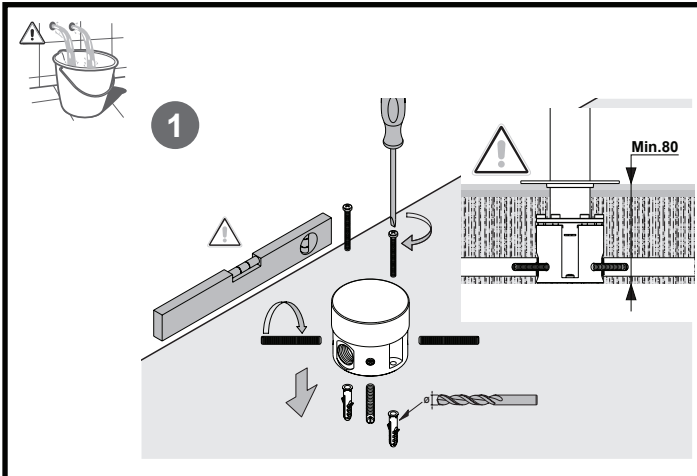

DESCRIZIONE - DESCRIPTION

Miscelatore monocomando lavabo da terra con scarico click-clack con troppo pieno, in acciaio inox

Stainless steel floor mounting single-lever mixer with click-clack waste with overflow

art. SSX18

IT | Istruzioni di montaggio
EN | *Assembly Instructions*

Remer Rubinetterie S.p.A.

20062 Via Leonardo da Vinci, 83 - Cassano d'Adda (MI) Italy

Tel. +39 0363 364211 - e-mail: info@remer.eu

www.remer.eu