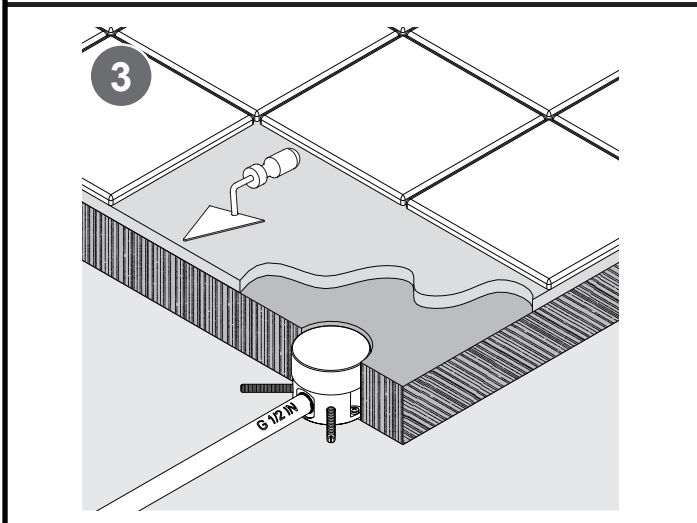

art. SSX18

IT | Istruzioni di montaggio
EN | *Assembly Instructions*

Remer Rubinetterie S.p.A.

20062 Via Leonardo da Vinci, 83 - Cassano d'Adda (MI) Italy

Tel. +39 0363 364211 - e-mail: info@remer.eu

www.remer.eu