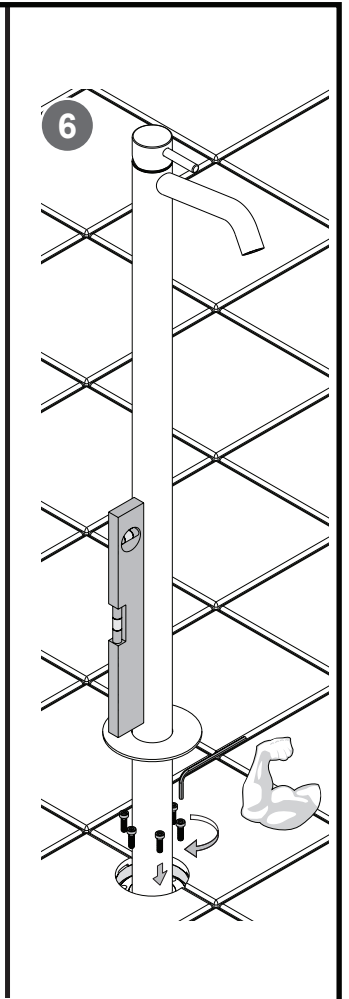

REMER

RUBINETTERIE

SERIE
SERIES

X STYLE INOX

CODICE
CODE

SSX18

IMMAGINE - IMAGE

SCHEDA TECNICA - TECHNICAL FEATURES

DESCRIZIONE - DESCRIPTION

Miscelatore monocomando lavabo da terra con scarico click-clack con troppo pieno, in acciaio inox

Stainless steel floor mounting single-lever mixer with click-clack waste with overflow

art. SSX18

IT | Istruzioni di montaggio
EN | *Assembly Instructions*

Remer Rubinetterie S.p.A.

20062 Via Leonardo da Vinci, 83 - Cassano d'Adda (MI) Italy

Tel. +39 0363 364211 - e-mail: info@remer.eu

www.remer.eu