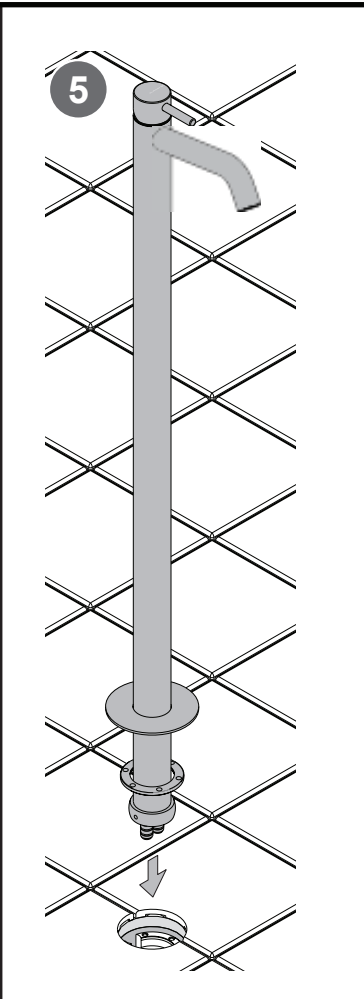

DESCRIZIONE - DESCRIPTION

Miscelatore monocomando lavabo da terra con scarico click-clack con troppo pieno, in acciaio inox

Stainless steel floor mounting single-lever mixer with click-clack waste with overflow

REMER

RUBINETTERIE

**MISCELATORE MONOCOMANDO LAVABO DA TERRA CON
SCARICO CLICK-CLACK CON TROPPO PIENO, IN ACCIAIO INOX**
*STAINLESS STEEL FLOOR MOUNTING SINGLE-LEVER MIXER
WITH CLICK-CLACK WASTE WITH OVERFLOW*

art. SSX18

IT | Istruzioni di montaggio
EN | *Assembly Instructions*

Remer Rubinetterie S.p.A.

20062 Via Leonardo da Vinci, 83 - Cassano d'Adda (MI) Italy

Tel. +39 0363 364211 - e-mail: info@remer.eu

www.remer.eu