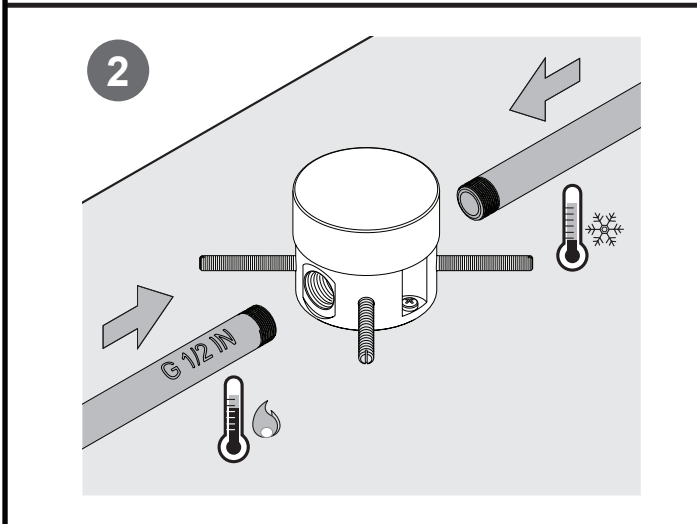

art. SSX18

IT | Istruzioni di montaggio
EN | *Assembly Instructions*

Remer Rubinetterie S.p.A.

20062 Via Leonardo da Vinci, 83 - Cassano d'Adda (MI) Italy

Tel. +39 0363 364211 - e-mail: info@remer.eu

www.remer.eu