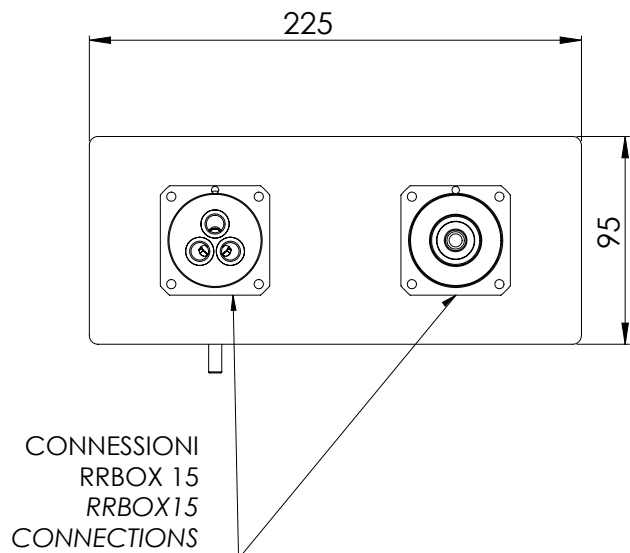

SCHEDA TECNICA - TECHNICAL FEATURES

CARATTERISTICHE - FEATURES

Disponibile in Finitura
Available in Finishing

Perfect Tune
Perfect Tune

FINITURE - FINISHING

NO
Nero Opaco
Matt Black

BO
Bianco Opaco
Matt White

NP
Nichel Spazzolato
Brushed Nickel

NPO
Nichel Spazzolato Opaco
Matt Brushed Nickel

DO
Oro Lucido
Shiny Gold

BG
Oro Spazzolato
Brushed Gold

RL
Rame Lucido
Shiny Copper

CFP
Cromo Nero Spazzolato
Brushed Black Chrome

CR
Cromo
Chrome

COMPONENTI - COMPONENTS

REMER Rubinetterie S.p.A.

Via Leonardo Da Vinci, 83 - 20062 Cassano d'Adda (MI) - Italy - Tel. +39 0363 364211 - info@remer.eu - www.remer.eu