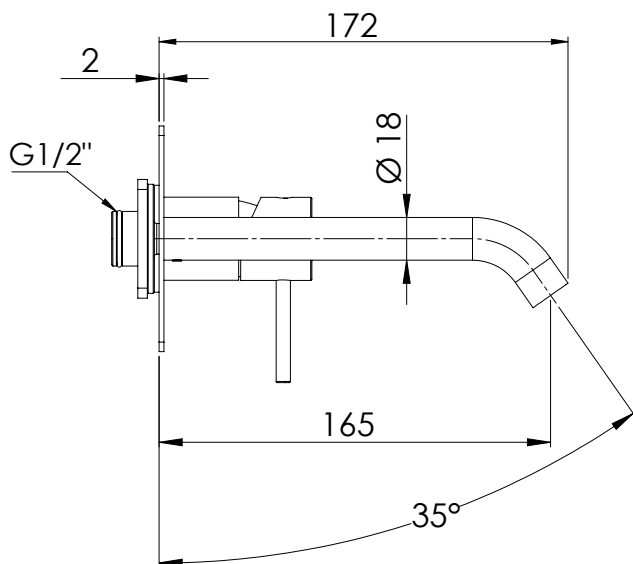

SCHEDA TECNICA - TECHNICAL FEATURES

CARATTERISTICHE - FEATURES

Disponibile in Finitura
Available in Finishing

Perfect Tune
Perfect Tune

FINITURE - FINISHING

NO
Nero Opaco
Matt Black

BO
Bianco Opaco
Matt White

NP
Nichel Spazzolato
Brushed Nickel

NPO
Nichel Spazzolato Opaco
Matt Brushed Nickel

DO
Oro Lucido
Shiny Gold

BG
Oro Spazzolato
Brushed Gold

RL
Rame Lucido
Shiny Copper

CFP
Cromo Nero Spazzolato
Brushed Black Chrome

CR
Cromo
Chrome

COMPONENTI - COMPONENTS

REMER Rubinetterie S.p.A.

Via Leonardo Da Vinci, 83 - 20062 Cassano d'Adda (MI) - Italy - Tel. +39 0363 364211 - info@remer.eu - www.remer.eu