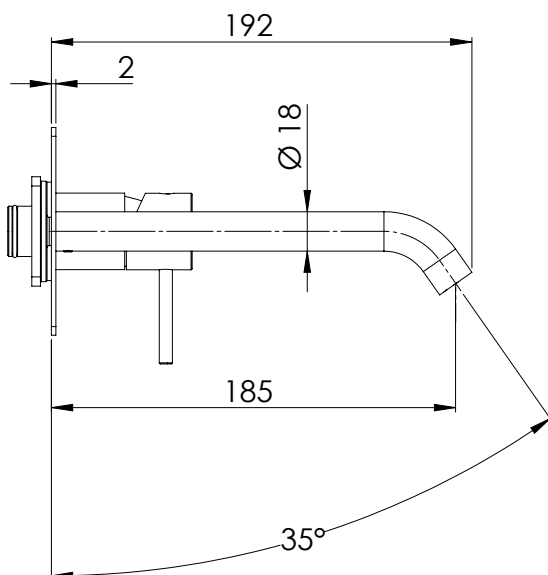

SCHEDA TECNICA - TECHNICAL FEATURES

CARATTERISTICHE - FEATURES

Disponibile in Finitura
Available in Finishing

Perfect Tune
Perfect Tune

FINITURE - FINISHING

NO
Nero Opaco
Matt Black

BO
Bianco Opaco
Matt White

NP
Nichel Spazzolato
Brushed Nickel

NPO
Nichel Spazzolato Opaco
Matt Brushed Nickel

DO
Oro Lucido
Shiny Gold

BG
Oro Spazzolato
Brushed Gold

RL
Rame Lucido
Shiny Copper

CFP
Cromo Nero Spazzolato
Brushed Black Chrome

CR
Cromo
Chrome

COMPONENTI - COMPONENTS

REMER Rubinetterie S.p.A.

Via Leonardo Da Vinci, 83 - 20062 Cassano d'Adda (MI) - Italy - Tel. +39 0363 364211 - info@remer.eu - www.remer.eu