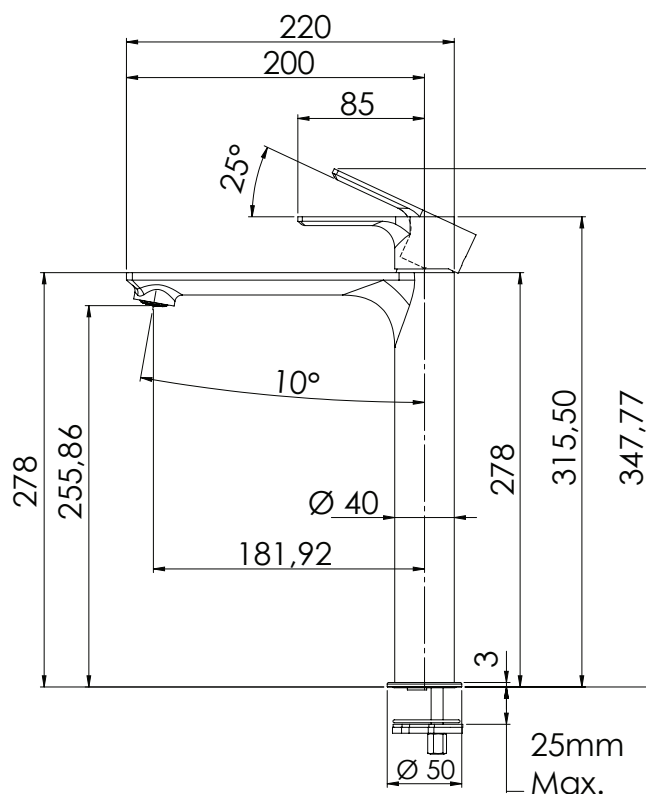

REMER

RUBINETTERIE

SERIE
SERIES

ENERGY

CODICE
CODE

EY11L

IMMAGINE - IMAGE

SCHEMA TECNICA - TECHNICAL FEATURES