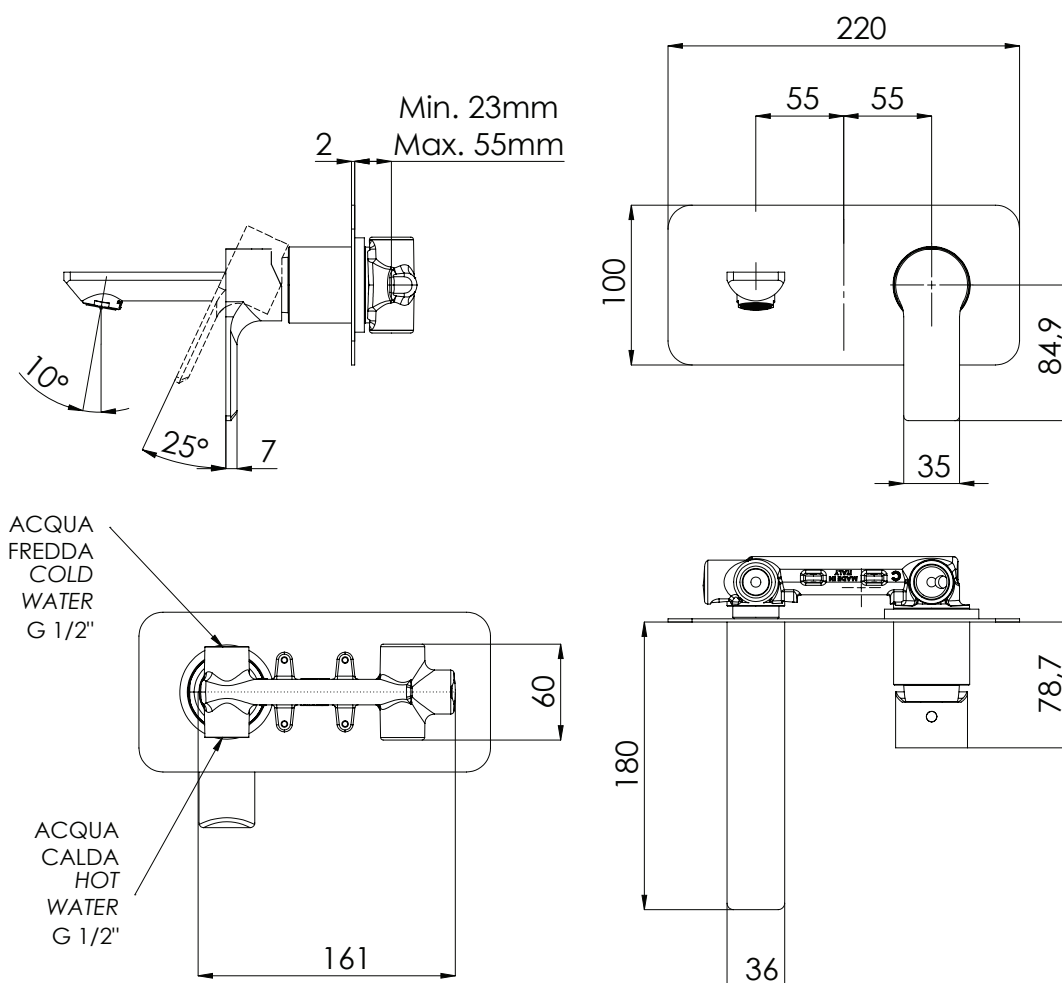

REMER

RUBINETTERIE

SERIE
SERIES

ENERGY

CODICE
CODE

EY15

IMMAGINE - IMAGE

DESCRIZIONE - DESCRIPTION

Miscelatore monocomando lavabo da incasso con piastra orizzontale in ottone cromato, bocca 18 cm.

Built-in basin single-lever mixer with horizontal wall flange in chrome plated brass, cm. 18 spout.

SCHEDA TECNICA - TECHNICAL FEATURES

Miscelatore monocomando lavabo da incasso con piastra orizzontale in ottone cromato, bocca 23 cm.

Built-in basin single-lever mixer with horizontal wall flange in chrome plated brass, cm. 23 spout.

SCHEDA TECNICA - TECHNICAL FEATURES