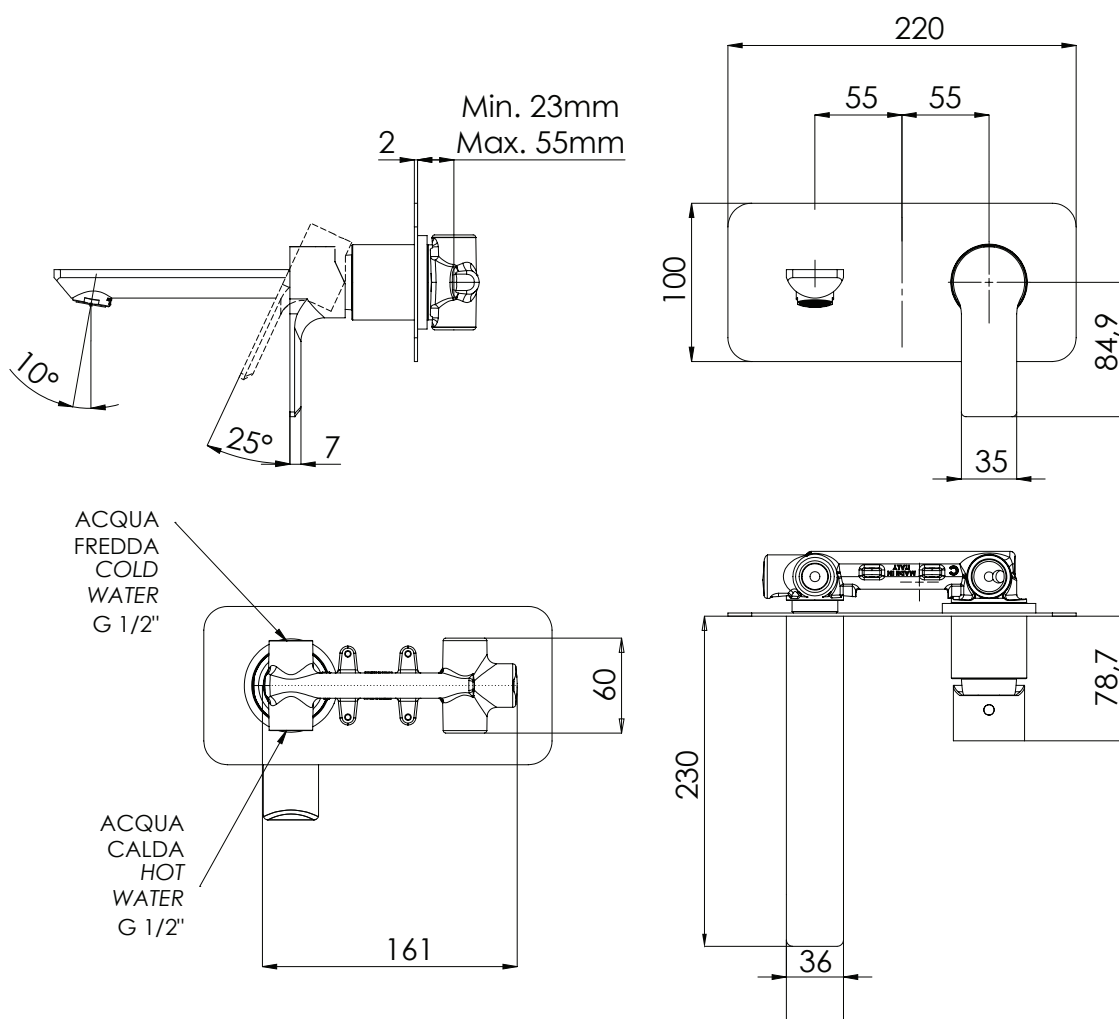

Miscelatore monocomando lavabo da incasso con piastra orizzontale in ottone cromato, bocca 18 cm.

Built-in basin single-lever mixer with horizontal wall flange in chrome plated brass, cm. 18 spout.

SCHEDA TECNICA - TECHNICAL FEATURES

REMER

RUBINETTERIE

SERIE
SERIES

ENERGY

CODICE
CODE

EY15L

IMMAGINE - IMAGE

DESCRIZIONE - DESCRIPTION

Miscelatore monocomando lavabo da incasso con piastra orizzontale in ottone cromato, bocca 23 cm.

Built-in basin single-lever mixer with horizontal wall flange in chrome plated brass, cm. 23 spout.

SCHEDA TECNICA - TECHNICAL FEATURES