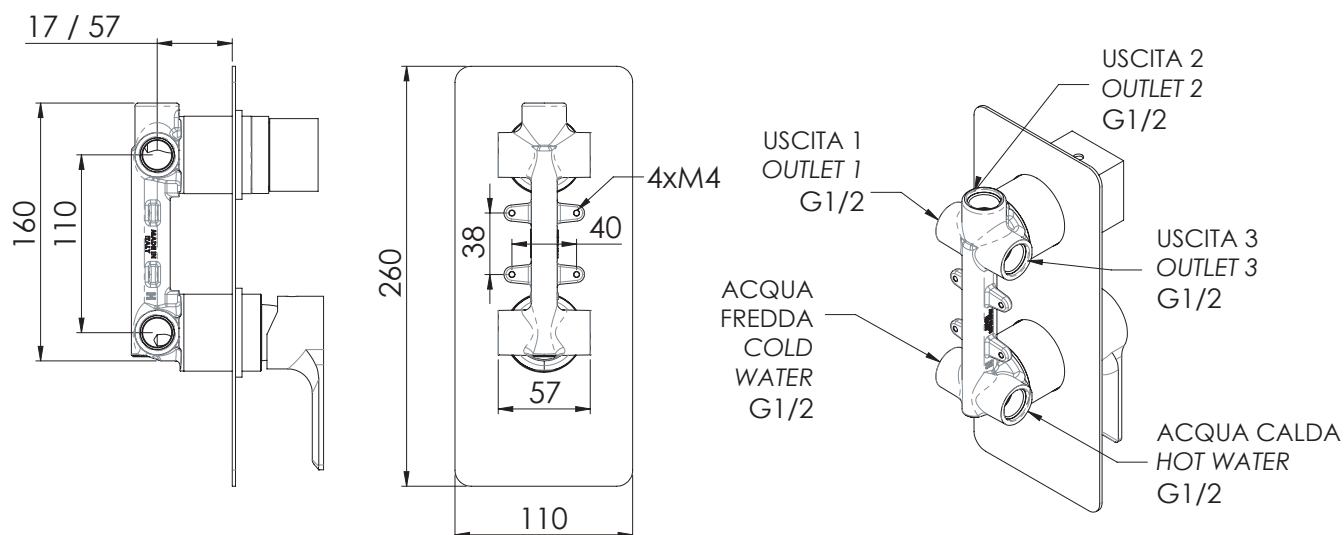

REMER

RUBINETTERIE

SERIE
SERIES

ENERGY

CODICE
CODE

EY93

IMMAGINE - IMAGE

DESCRIZIONE - DESCRIPTION

Miscelatore monocomando per doccia con deviatore a 3 posizioni (3 uscite ed 1 entrata) su piastra unica.

Single-lever shower mixer with 3-positions diverter (3 outlets and 1 inlet) on single flange.

SCHEDA TECNICA - TECHNICAL FEATURES

CARATTERISTICHE - FEATURES

Disponibile in Finitura
Available in Finishing

3 Vie
3 Ways

FINITURE - FINISHING

NO
Nero Opaco
Matt Black

BO
Bianco Opaco
Matt White

NP
Nichel Spazzolato
Brushed Nickel

CR
Cromo
Chrome

COMPONENTI - COMPONENTS

REMER Rubinetterie S.p.A.

Via Leonardo Da Vinci, 83 - 20062 Cassano d'Adda (MI) - Italy - Tel. +39 0363 364211 - info@remer.eu - www.remer.eu