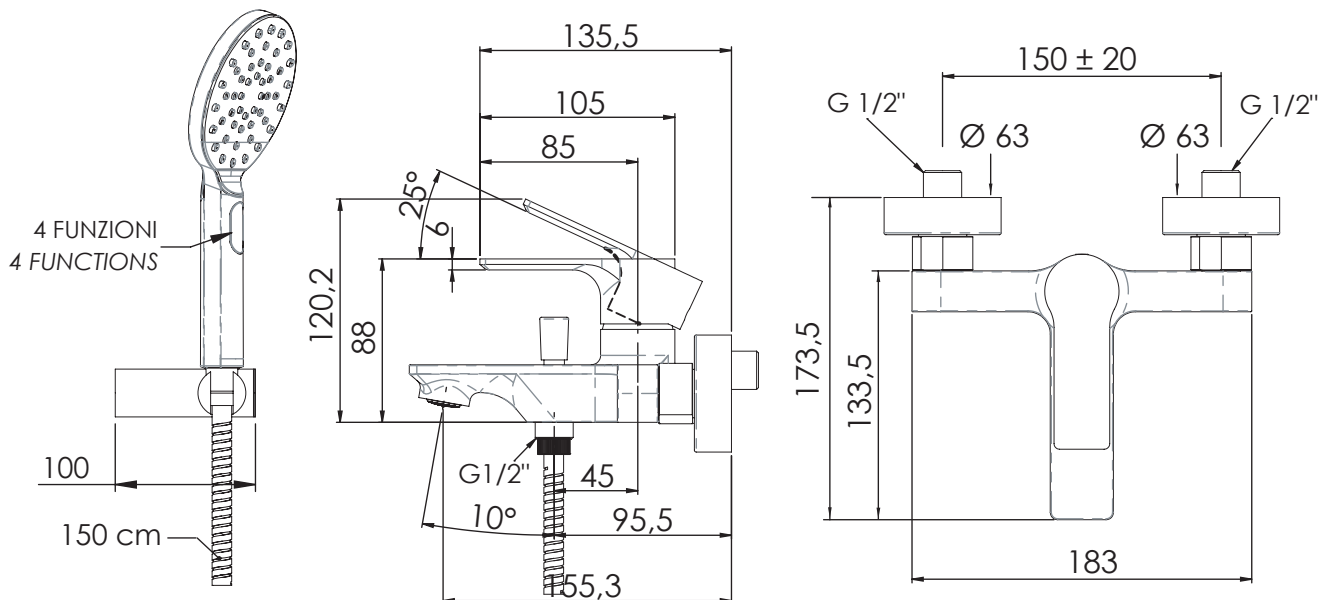

REMER

RUBINETTERIE

SERIE
SERIES

ENERGY

CODICE
CODE

EY02

IMMAGINE - IMAGE

DESCRIZIONE - DESCRIPTION

Miscelatore monocomando vasca esterno con flessibile cm 150 e doccetta a 4 funzioni con pulsante cambio getti, anticalcare e supporto snodato.

Exposed single-lever bath mixer with flexible hose cm 150 and 4 functions antilimestone handshower with button to change jets and movable shower holder.

SCHEDA TECNICA - TECHNICAL FEATURES

CARATTERISTICHE - FEATURES

2 Vie
2 Ways

Con Getti Anticalcare
With Antilimestone Jets

Getto intenso a risparmio idrico
Intense water-saving jet

Flessibile Lungo 150 cm
Flexible Length 150 cm