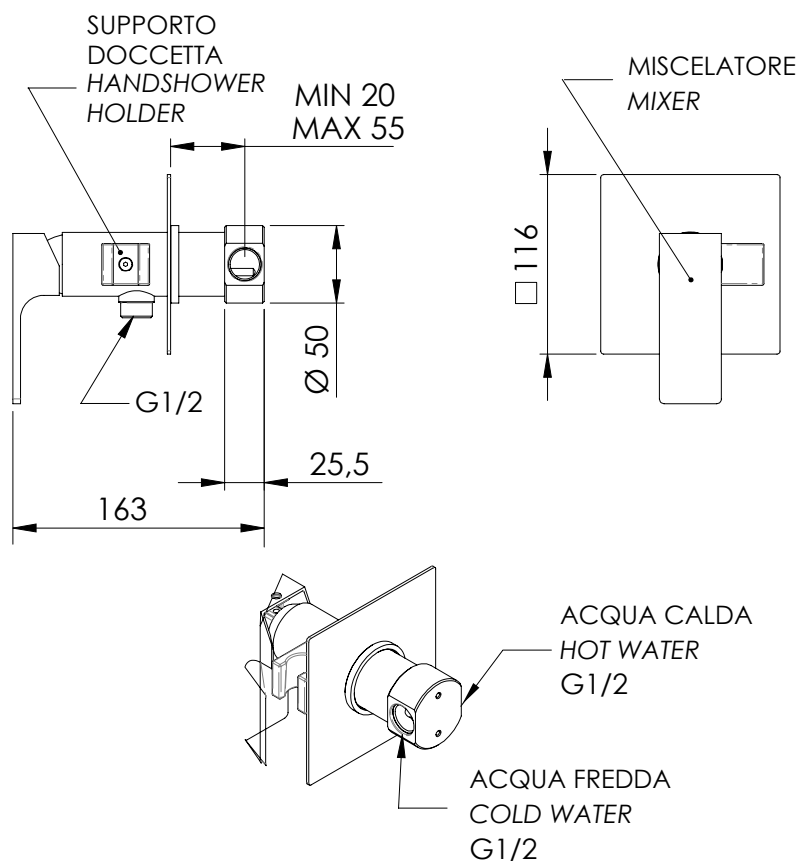

SCHEDA TECNICA - TECHNICAL FEATURES

CARATTERISTICHE - FEATURES

Disponibile in Finitura
Available in Finishing

COMPONENTI - COMPONENTS

Cartuccia R52
Cartridge R52

FINITURE - FINISHING

NO	Nero Opaco - Matt Black
BO	Bianco Opaco - Matt White
NP	Nichel Spazzolato - Brushed Nickel
NPO	Nichel Spazz. Opaco - Matt Brushed Nickel
DO	Oro Lucido - Shiny Gold
BG	Oro Spazzolato - Brushed Gold
CFP	Cromo Nero Spazz. - Brushed Black Chrome
CR	Cromo - Chrome

REMER Rubinetterie S.p.A.

Via Leonardo Da Vinci, 83 - 20062 Cassano d'Adda (MI) - Italy - Tel. +39 0363 364211 - info@remer.eu - www.remer.eu