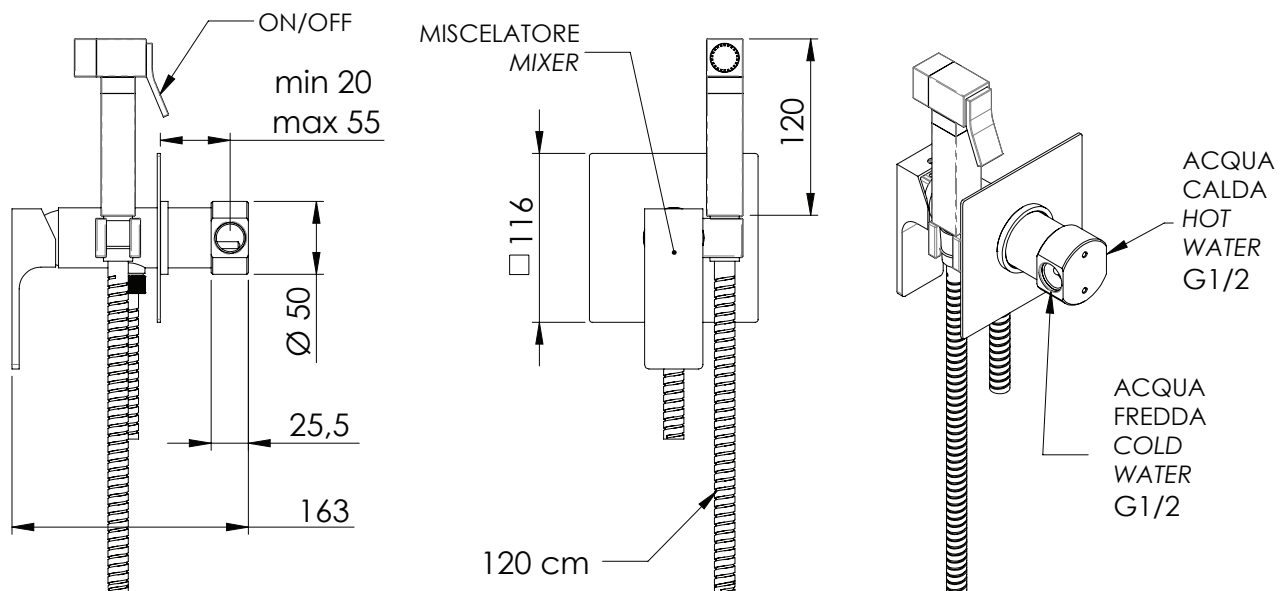

Miscelatore incasso per shut-off comprensivo di doccia shut-off art. 3320S, supporto doccia-presa acqua, attacco conico da 1/2", tutto in ottone cromato e flessibile doccia cm 120.

Built-in shower mixer set including shut-off art. 3320S, shower holder-water punch on flange, with 1/2 connection, all in c.p. brass and shower flexible cm 120.

SCHEDA TECNICA - TECHNICAL FEATURES

CARATTERISTICHE - FEATURES

Disponibile in Finitura
Available in Finishing

Posizione
d'interruzione getto
Stop flow position

Flessibile Lungo 120 cm
Flexible Length 120 cm

DESCRIZIONE - DESCRIPTION

Miscelatore incasso per shut-off serie absolute senza set doccia, su piastra in ottone cromato

Built-in shut-off shower mixer absolute series without shower kit, all in c.p. brass.