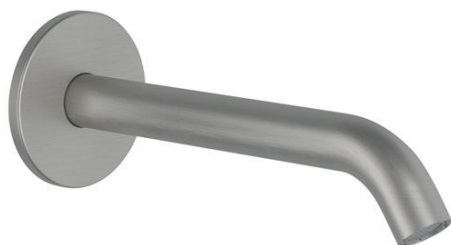

REMER
RUBINETTERIE

SERIE
SERIES

X STYLE INOX

CODICE
CODE

SS 91 X

IMMAGINE - IMAGE

DESCRIZIONE - DESCRIPTION

Bocca incasso per miscelatore vasca/doccia in acciaio inox, 17 cm.

Built-in spout for bath/shower mixer in stainless steel, cm 17.

SCHEDA TECNICA - TECHNICAL FEATURES

COMPONENTI - COMPONENTS

Aeratore 83F165
Aerator 83F165

CARATTERISTICHE - FEATURES

Acciaio INOX
Stainless Steel

IMMAGINE - IMAGE

DESCRIZIONE - DESCRIPTION

Bocca incasso per miscelatore vasca/doccia in acciaio inox, 19 cm.

Built-in spout for bath/shower mixer in stainless steel, cm 19.

SCHEDA TECNICA - TECHNICAL FEATURES