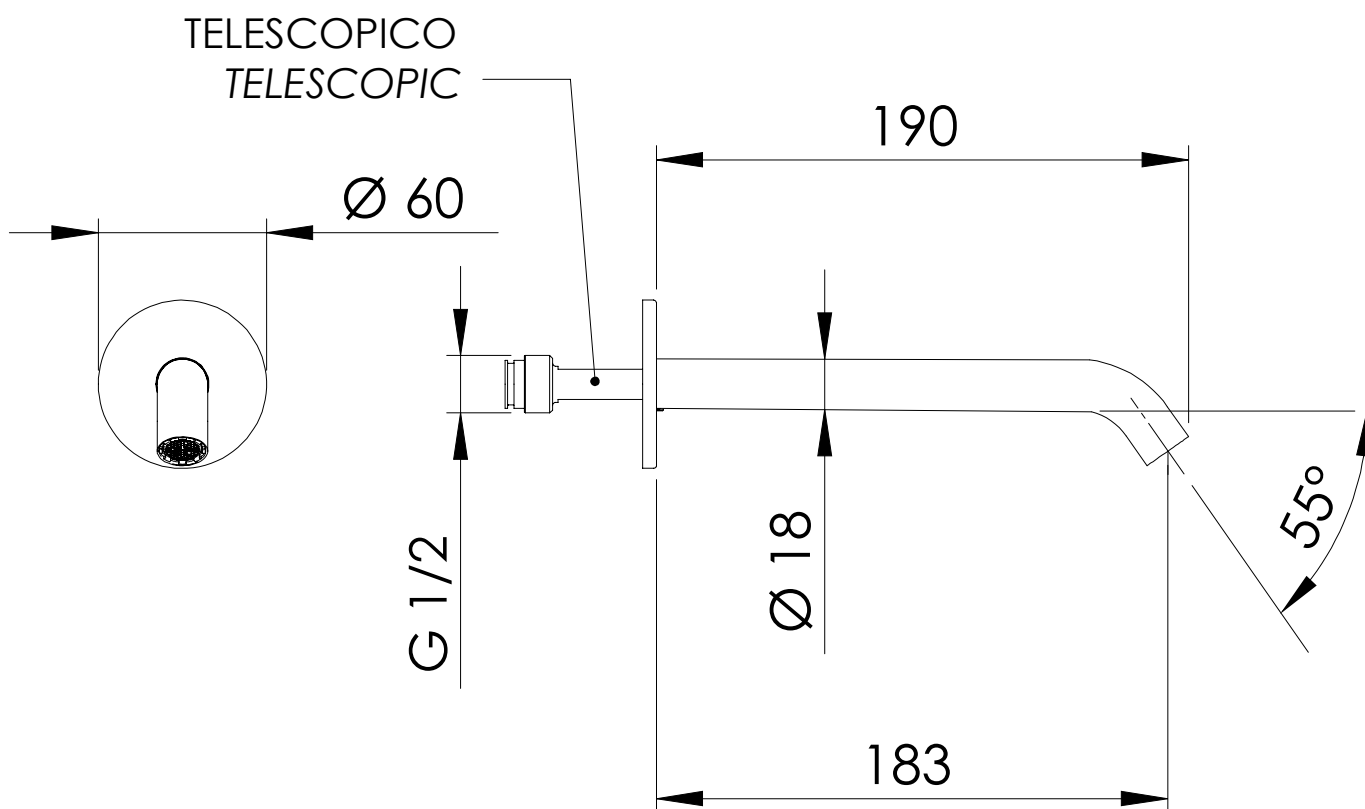

REMER
RUBINETTERIE

SERIE
SERIES

X STYLE INOX

CODICE
CODE

SS 91 X

IMMAGINE - IMAGE

DESCRIZIONE - DESCRIPTION

Bocca incasso per miscelatore vasca/doccia in acciaio inox, 17 cm.

Built-in spout for bath/shower mixer in stainless steel, cm 17.

SCHEDA TECNICA - TECHNICAL FEATURES

COMPONENTI - COMPONENTS

Aeratore 83F165
Aerator 83F165

CARATTERISTICHE - FEATURES

Acciaio INOX
Stainless Steel

IMMAGINE - IMAGE

DESCRIZIONE - DESCRIPTION

Bocca incasso per miscelatore vasca/doccia in acciaio inox, 19 cm.

Built-in spout for bath/shower mixer in stainless steel, cm 19.

SCHEDA TECNICA - TECHNICAL FEATURES