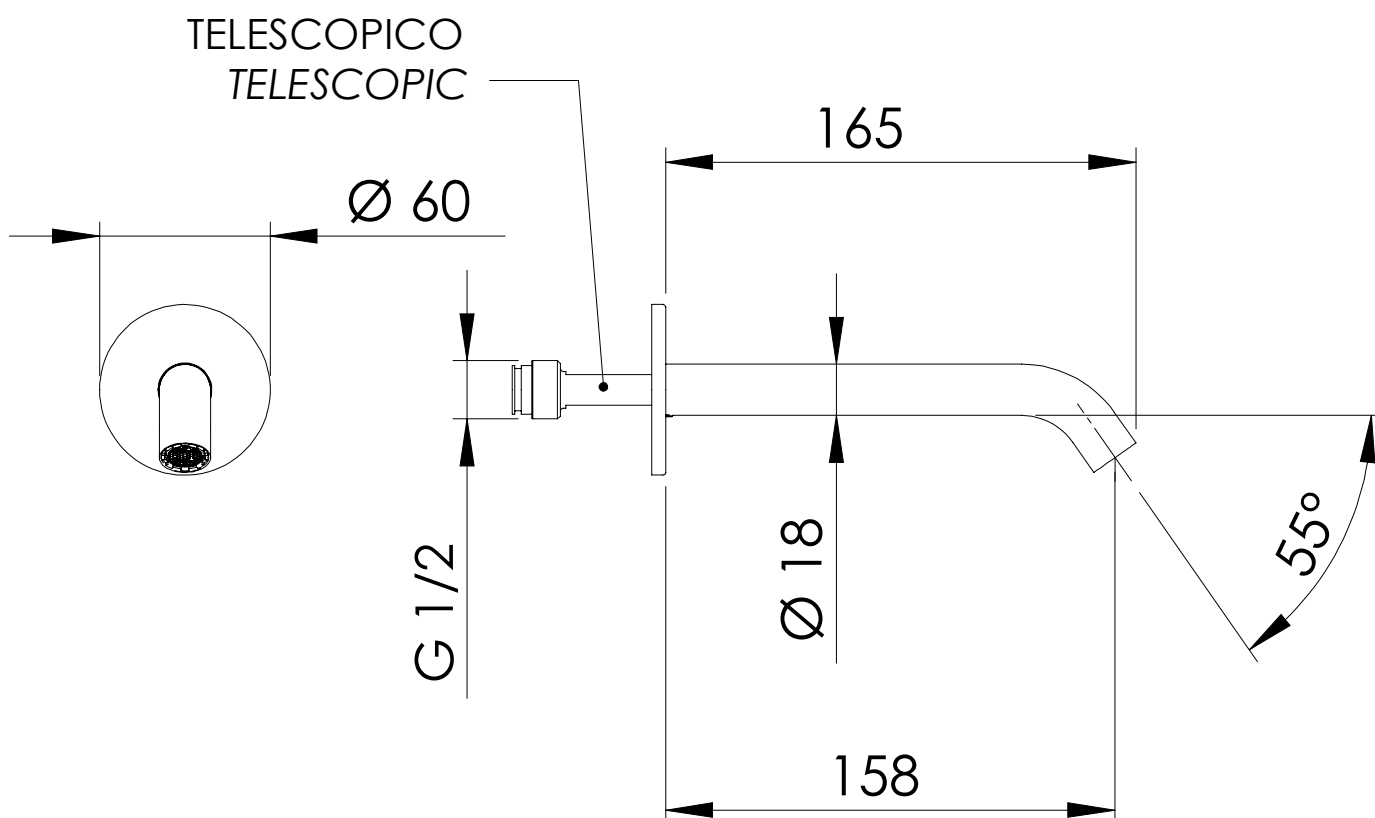

REMER
RUBINETTERIE

SERIE
SERIES

X STYLE INOX

CODICE
CODE

SS 91 X

IMMAGINE - IMAGE

DESCRIZIONE - DESCRIPTION

Bocca incasso per miscelatore vasca/doccia in acciaio inox, 17 cm.

Built-in spout for bath/shower mixer in stainless steel, cm 17.

SCHEDA TECNICA - TECHNICAL FEATURES

COMPONENTI - COMPONENTS

Aeratore 83F165
Aerator 83F165

CARATTERISTICHE - FEATURES

Acciaio INOX
Stainless Steel

REMER Rubinetterie S.p.A.

Via Leonardo Da Vinci, 83 - 20062 Cassano d'Adda (MI) - Italy - Tel. +39 0363 364211 - info@remer.eu - www.remer.eu

REMER
RUBINETTERIE

SERIE
SERIES

X STYLE INOX

CODICE
CODE

SS 91 X L

IMMAGINE - IMAGE

DESCRIZIONE - DESCRIPTION

Bocca incasso per miscelatore vasca/doccia in acciaio inox, 19 cm.

Built-in spout for bath/shower mixer in stainless steel, cm 19.

SCHEDA TECNICA - TECHNICAL FEATURES