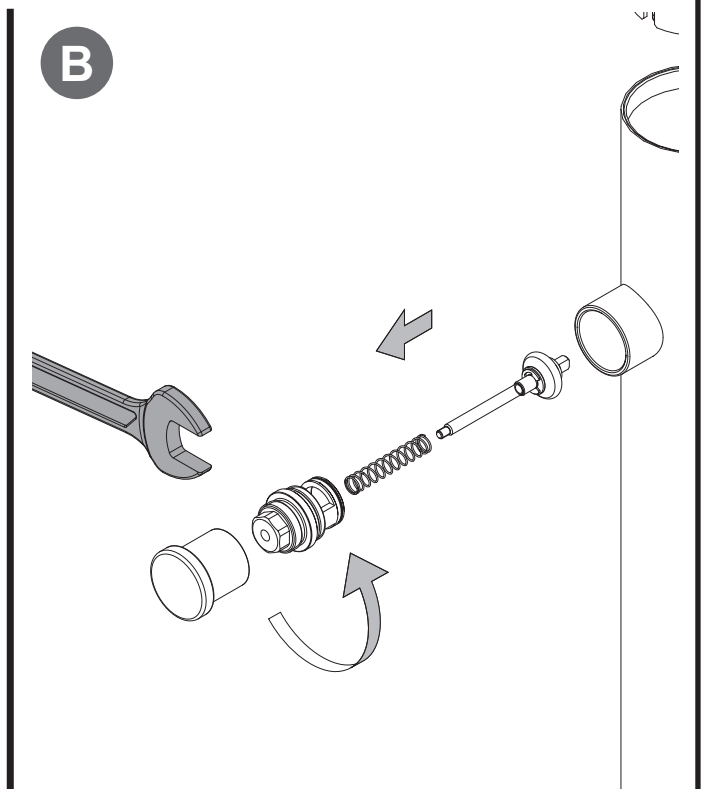

Remer Rubinetterie S.p.A.
20062 Via Leonardo da Vinci, 83 - Cassano d'Adda (MI) Italy
Tel. +39 0363 364211 - e-mail: info@remer.eu
www.remer.eu