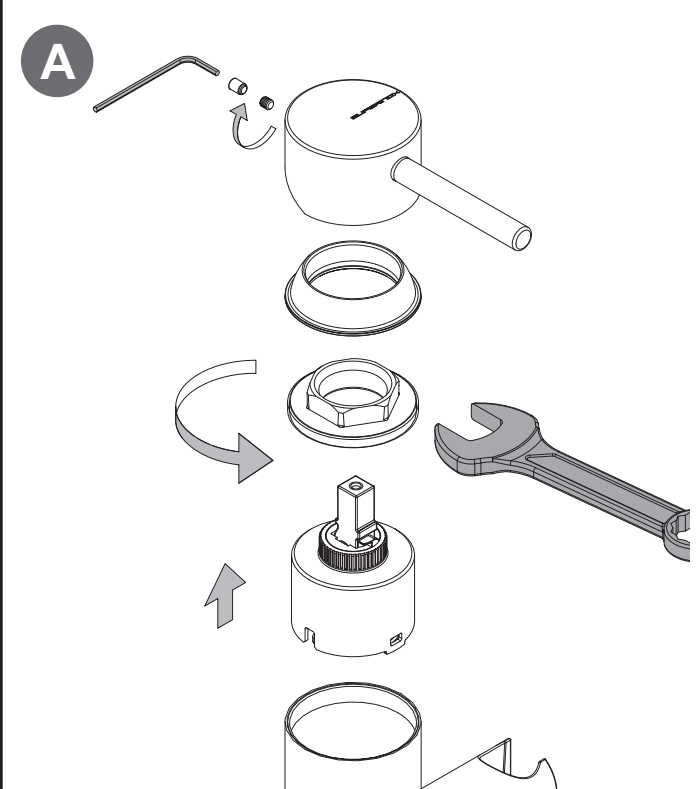

Miscelatore bordo vasca da terra con deviatore e kit doccia, in acciaio inox.

Stainless steel floor mounting single-lever bath mixer with diverter and shower kit.

SCHEDA TECNICA - TECHNICAL FEATURES

CARATTERISTICHE - FEATURES

REMER Rubinetterie S.p.A.

Via Leonardo Da Vinci, 83 - 20062 Cassano d'Adda (MI) - Italy - Tel. +39 0363 364211 - info@remer.eu - www.remer.eu

REMER

RUBINETTERIE

**MISCELATORE BORDO VASCA DA TERRA CON DEVIATORE
E KIT DOCCIA, IN ACCIAIO INOX**
*STAINLESS STEEL FLOOR MOUNTING SINGLE-LEVER BATH MIXER
WITH DIVERTER AND SHOWER KIT*

art. SS X 08

IT | Istruzioni di montaggio

EN | Assembly Instructions

Remer Rubinetterie S.p.A.

20062 Via Leonardo da Vinci, 83 - Cassano d'Adda (MI) Italy

Tel. +39 0363 364211 - e-mail: info@remer.eu

www.remer.eu