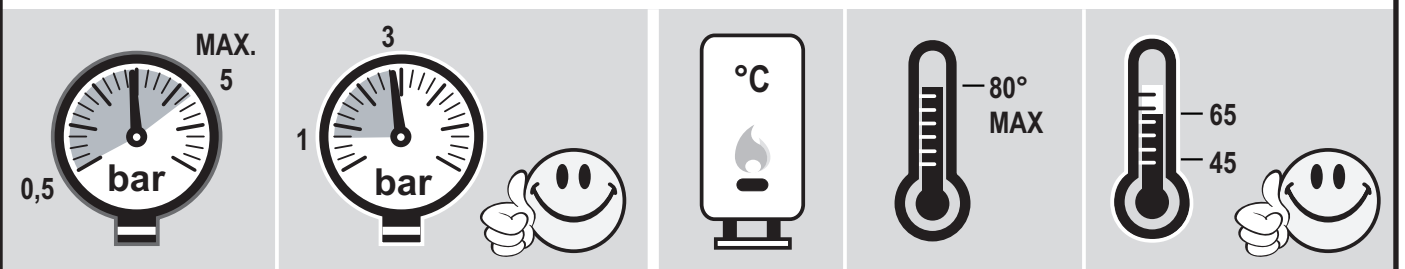

Remer Rubinetterie S.p.A.
20062 Via Leonardo da Vinci, 83 - Cassano d'Adda (MI) Italy
Tel. +39 0363 364211 - e-mail: info@remer.eu
www.remer.eu