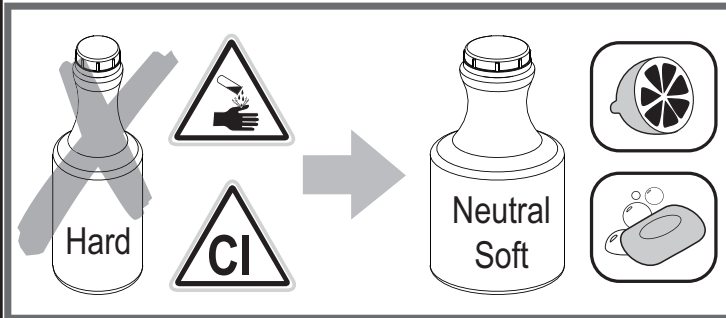

Remer Rubinetterie S.p.A.
20062 Via Leonardo da Vinci, 83 - Cassano d'Adda (MI) Italy
Tel. +39 0363 364211 - e-mail: info@remer.eu
www.remer.eu