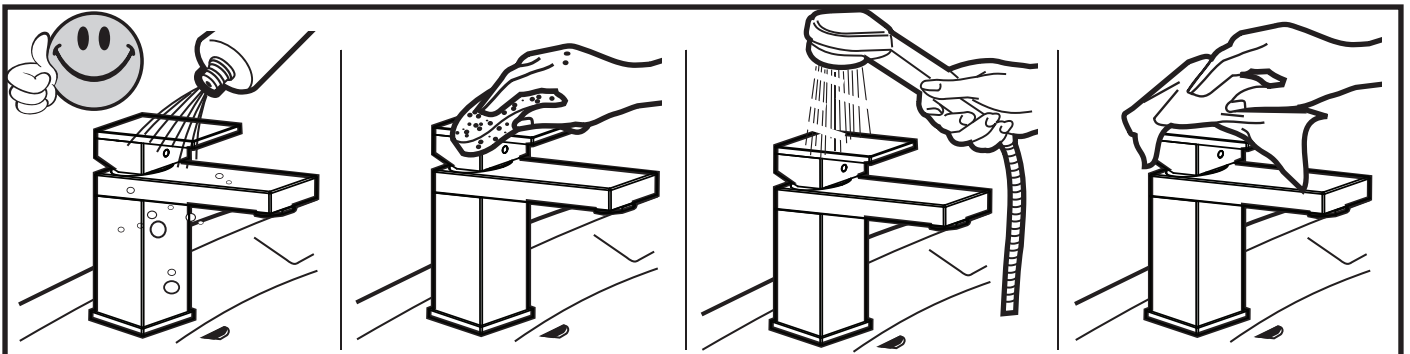

Remer Rubinetterie S.p.A.
20062 Via Leonardo da Vinci, 83 - Cassano d'Adda (MI) Italy
Tel. +39 0363 364211 - e-mail: info@remer.eu
www.remer.eu