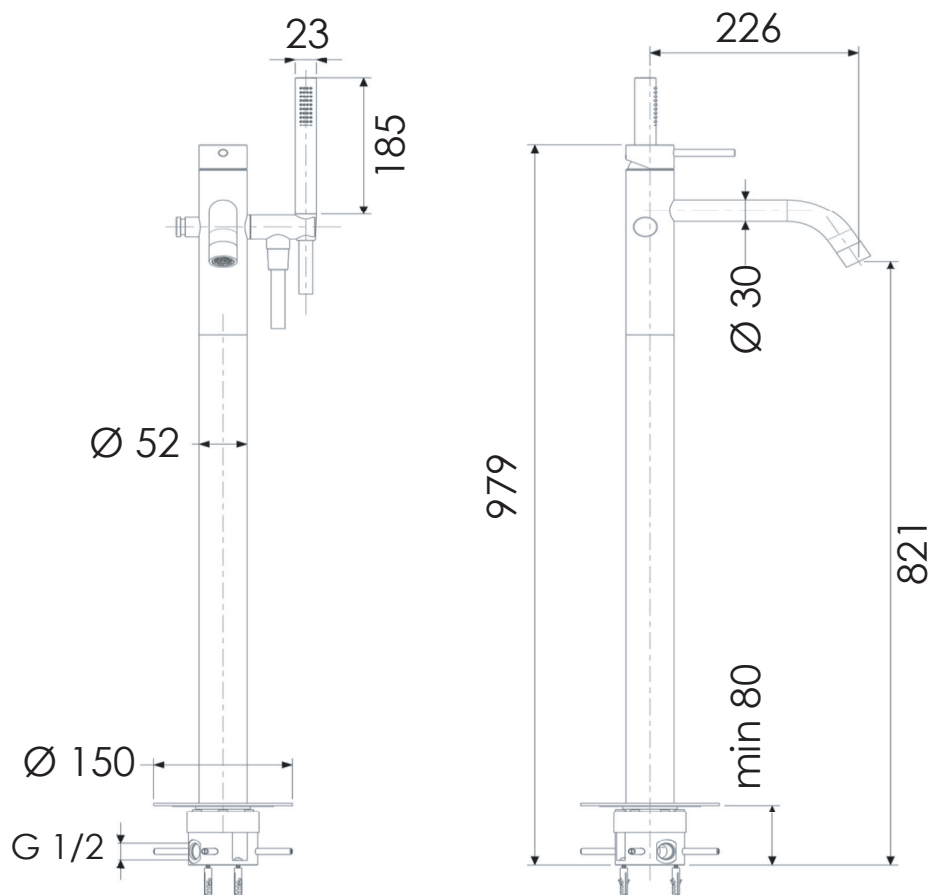

REMER

RUBINETTERIE

SERIE
SERIES

X STYLE INOX

CODICE
CODE

SSX08

IMMAGINE - IMAGE

DESCRIZIONE - DESCRIPTION

Miscelatore bordo vasca da terra con deviatore e kit doccia, in acciaio inox.

Stainless steel floor mounting single-lever bath mixer with diverter and shower kit.

SCHEDA TECNICA - TECHNICAL FEATURES

CARATTERISTICHE - FEATURES

Acciaio INOX
Stainless Steel

Senza Scarico
Without Waste

Flessibile Lungo 150 cm
Flexible Length 150 cm

Perfect Tune
Perfect Tune

2 Vie
2 Ways

Getto vigoroso ad ampia copertura effetto pioggia
Vigorous wide coverage rain effect jet

REMER Rubinetterie S.p.A.

Via Leonardo Da Vinci, 83 - 20062 Cassano d'Adda (MI) - Italy - Tel. +39 0363 364211 - info@remer.eu - www.remer.eu

REMER

RUBINETTERIE

**MISCELATORE BORDO VASCA DA TERRA CON DEVIATORE
E KIT DOCCIA, IN ACCIAIO INOX**
*STAINLESS STEEL FLOOR MOUNTING SINGLE-LEVER BATH MIXER
WITH DIVERTER AND SHOWER KIT*