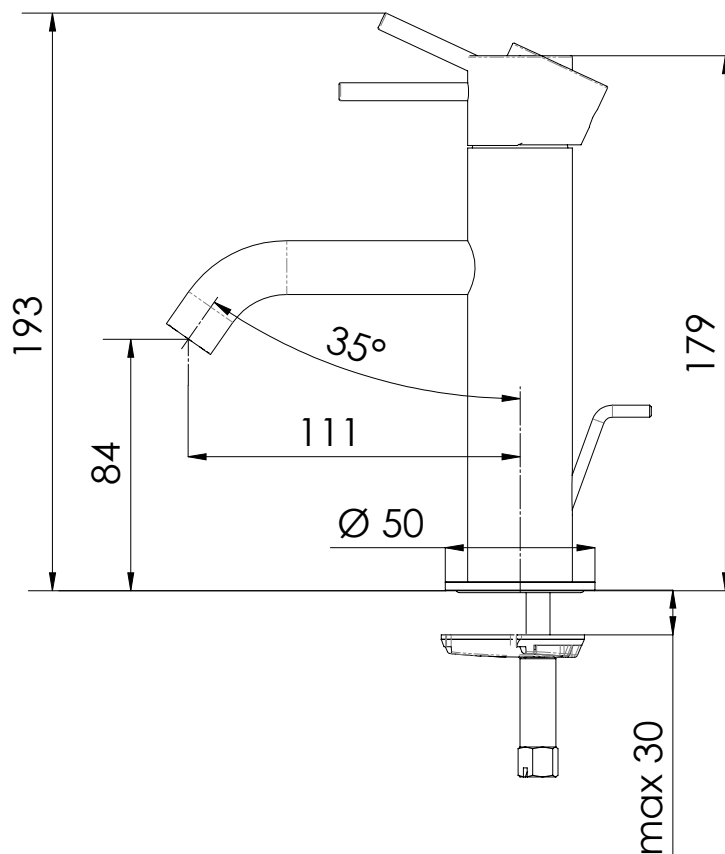

SCHEMA TECNICA - TECHNICAL FEATURES

COMPONENTI - COMPONENTS

Cartuccia Z52C
Cartridge Z52C

Aeratore 83F165
Aerator 83F165

CARATTERISTICHE - FEATURES

Acciaio INOX
Stainless Steel

Perfect Tune
Perfect Tune

Con Click-Clack
With Click-Clak

REMER Rubinetterie S.p.A.

Via Leonardo Da Vinci, 83 - 20062 Cassano d'Adda (MI) - Italy - Tel. +39 0363 364211 - info@remer.eu - www.remer.eu